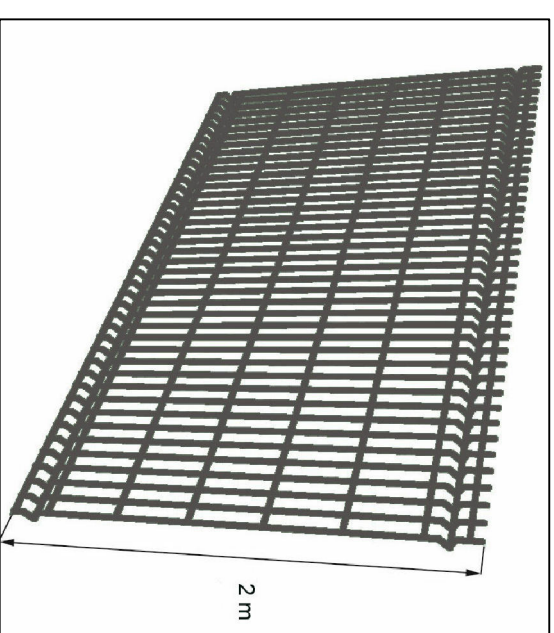

Portail type

Clôture type

Couleur : vert
(RAL 6007
"vert foncé")

Vue de face

Indices	Modification	Date	Par
A	Création	24/04/15	CCH

PROJET :	Département : 18	N° PLAN :	EL-F-FACADE clôture-001
TITRE :	EPINEUIL LE FLEURIEL		
PC5 : Plan des façades et des toitures			
Plan de principe : clôture et portail			

Format : A3

Echelle : 1/80ème

Destiné par : CCH
Véhiculé par : SNE

Date : 24/04/2015
Date : 28/04/2015