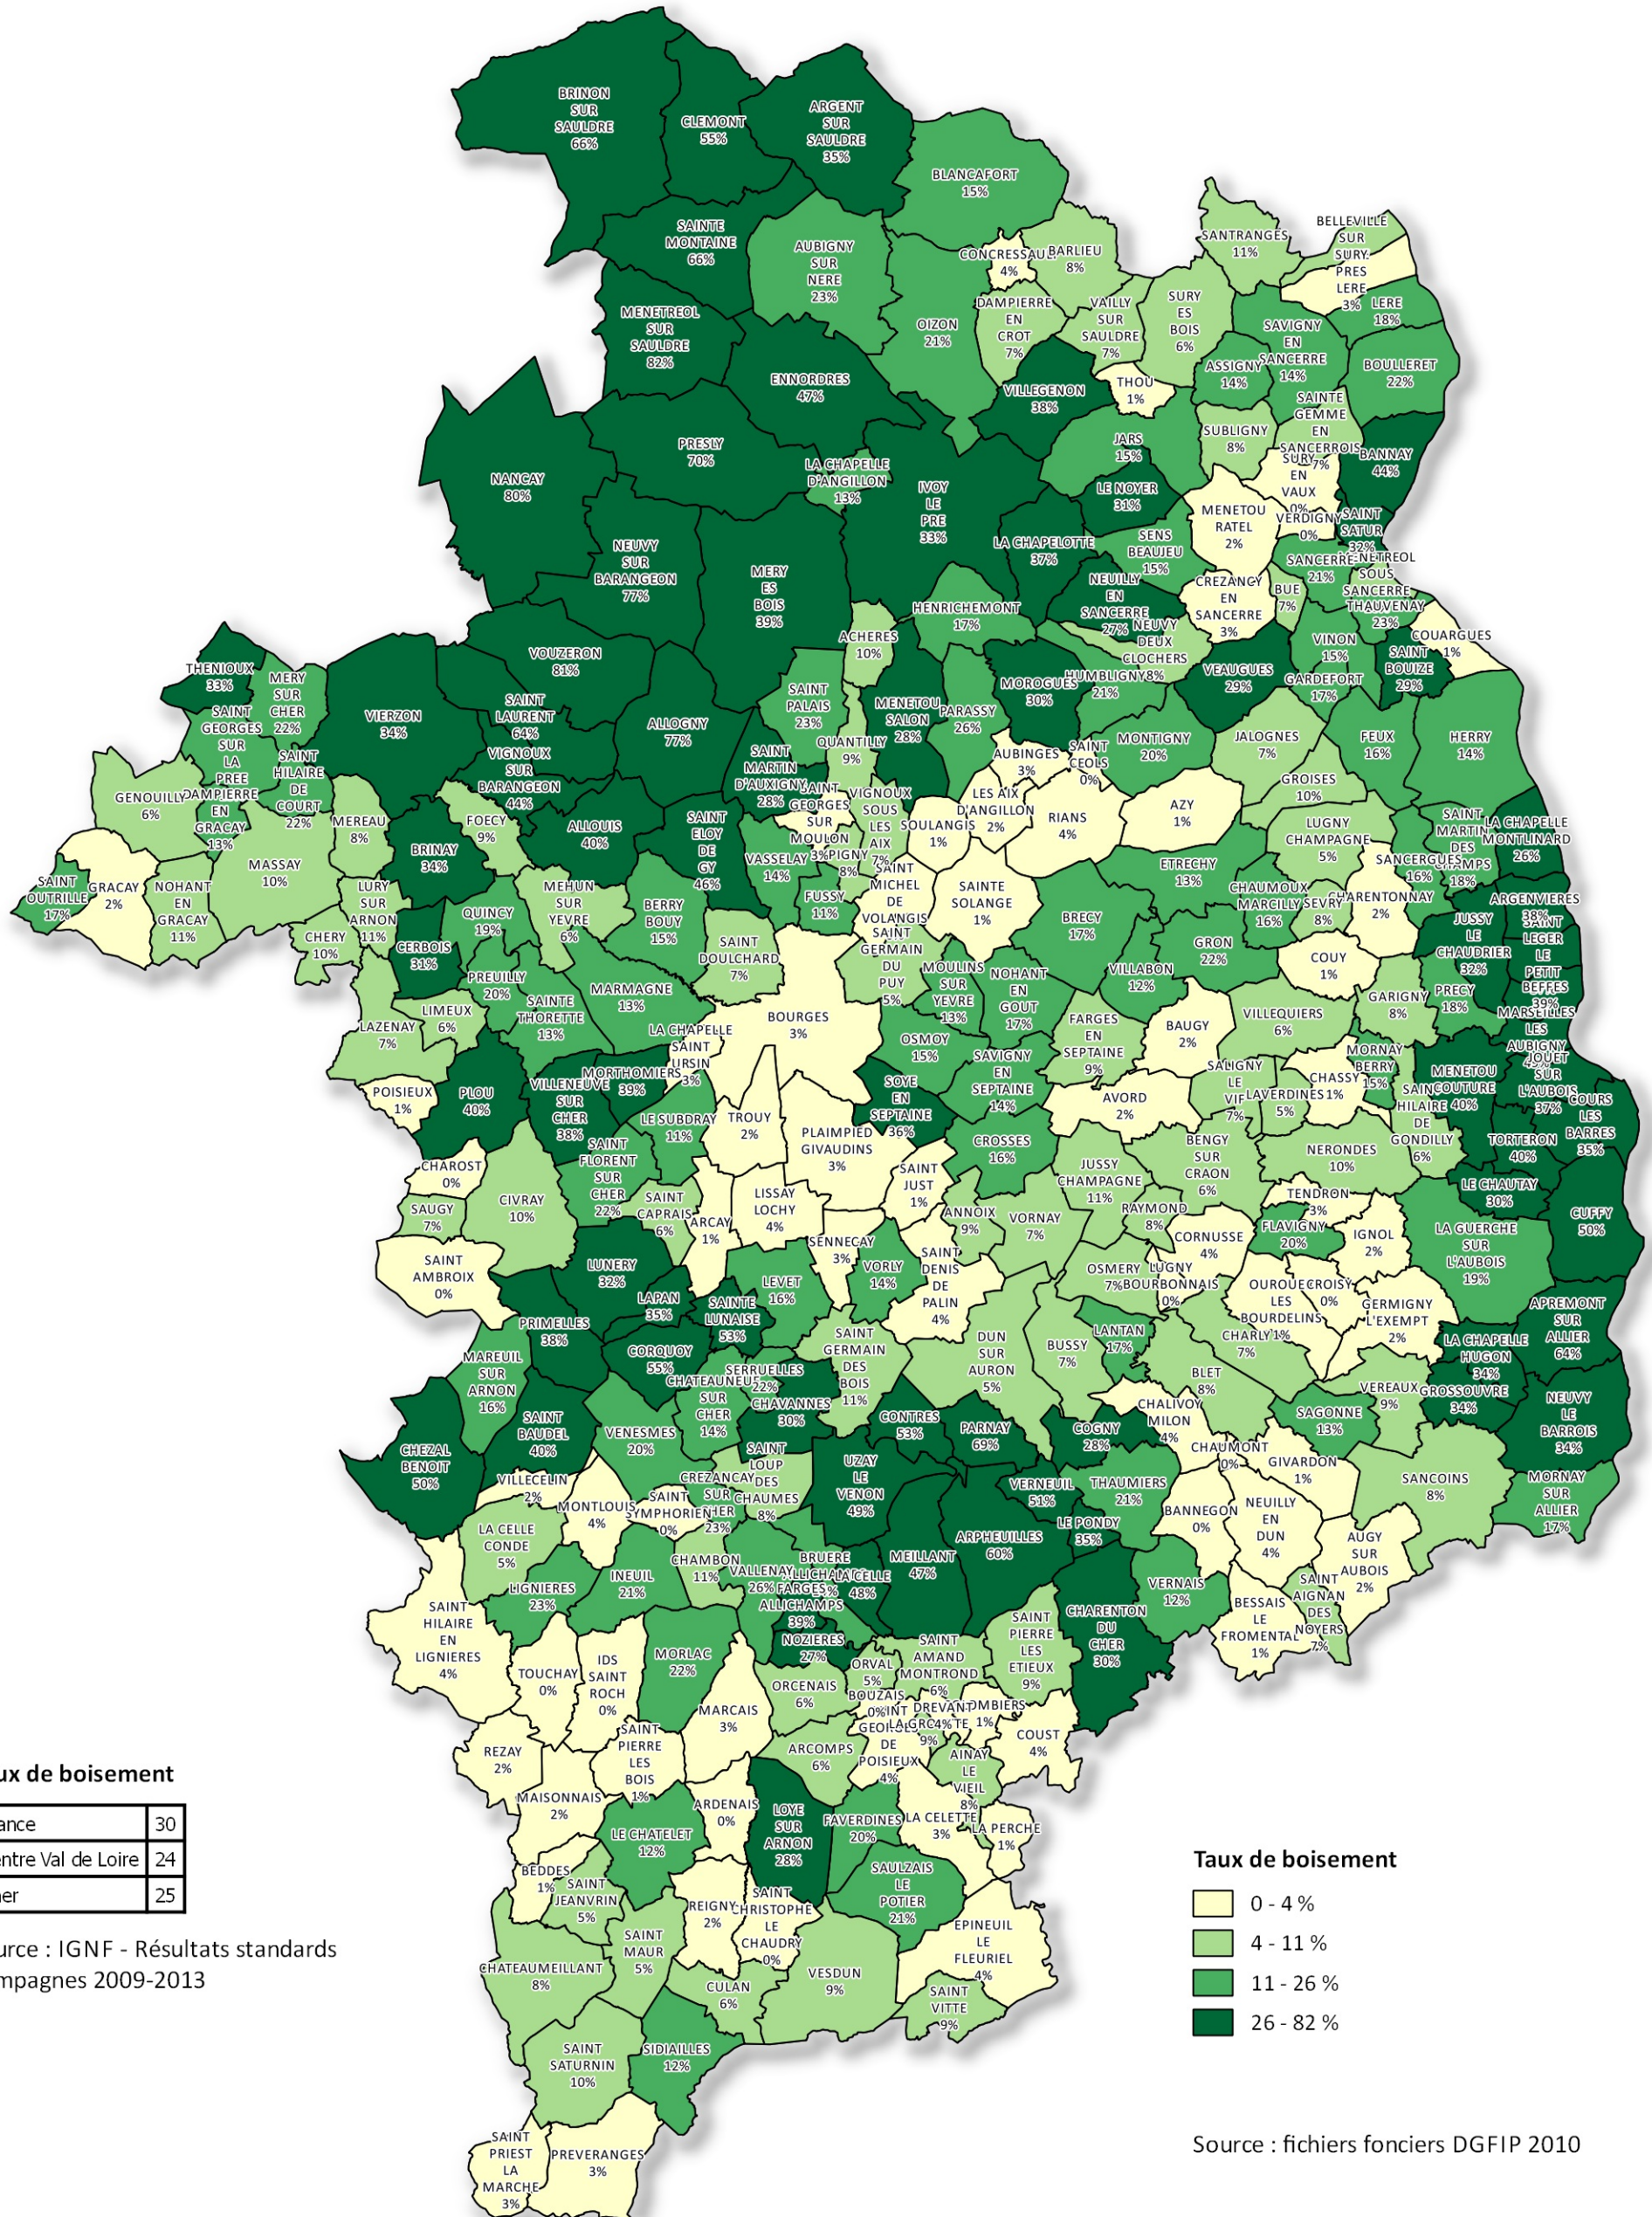

Département du cher taux de boisement par commune

PREFET DU CHER
direction départementale
des Territoires

source : IGNF - Résultats standards
campagnes 2009-2013

Source : fichiers fonciers DGFIP 2010

0 5 10 15 km