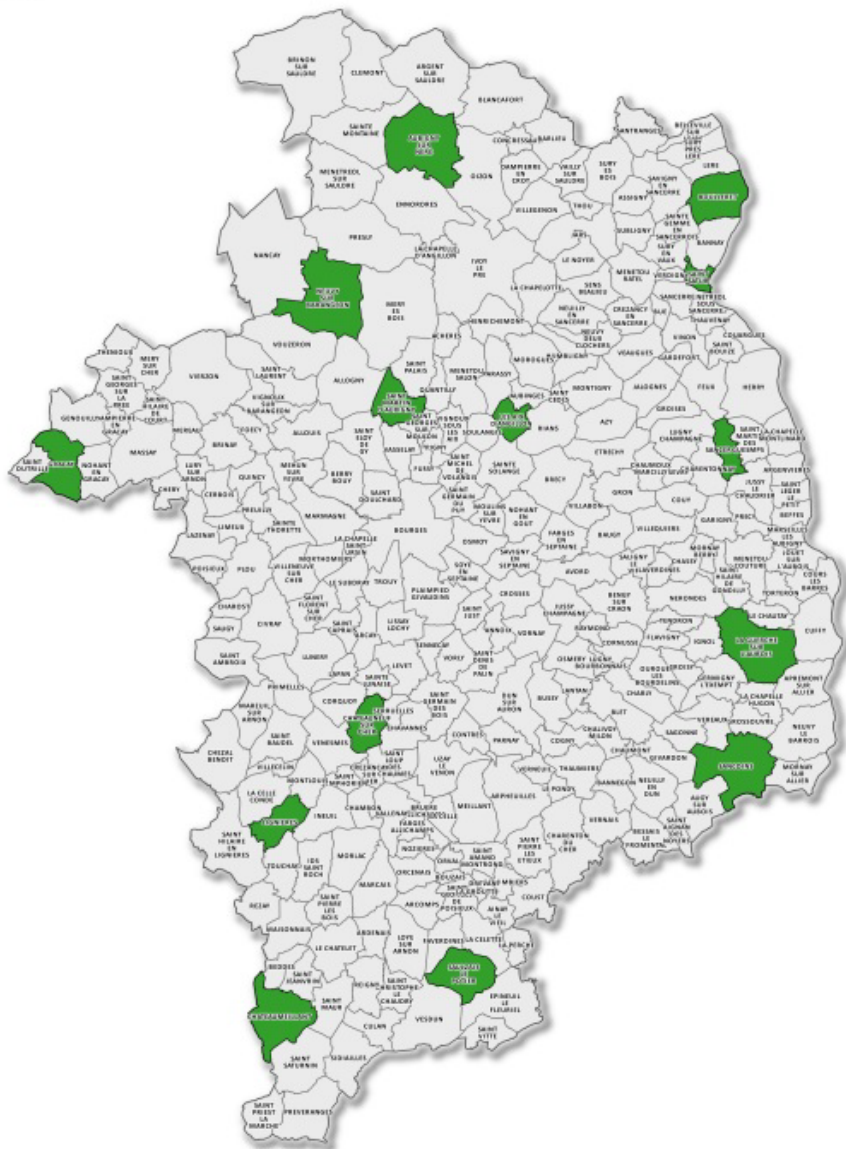

## Les maisons de services au public (MSAP) dans le Cher

DDT du Cher - SCAP/BDIG - janvier 2018 - SDAASP\_msap\_061216.qgs - © IGN BD Carto

Mise en relation

Accueil, information,  
 orientation

Accompagnement  
 aux démarches  
 administratives

# MAISON DE SERVICES AU PUBLIC

Maison  
 de services  
 au public