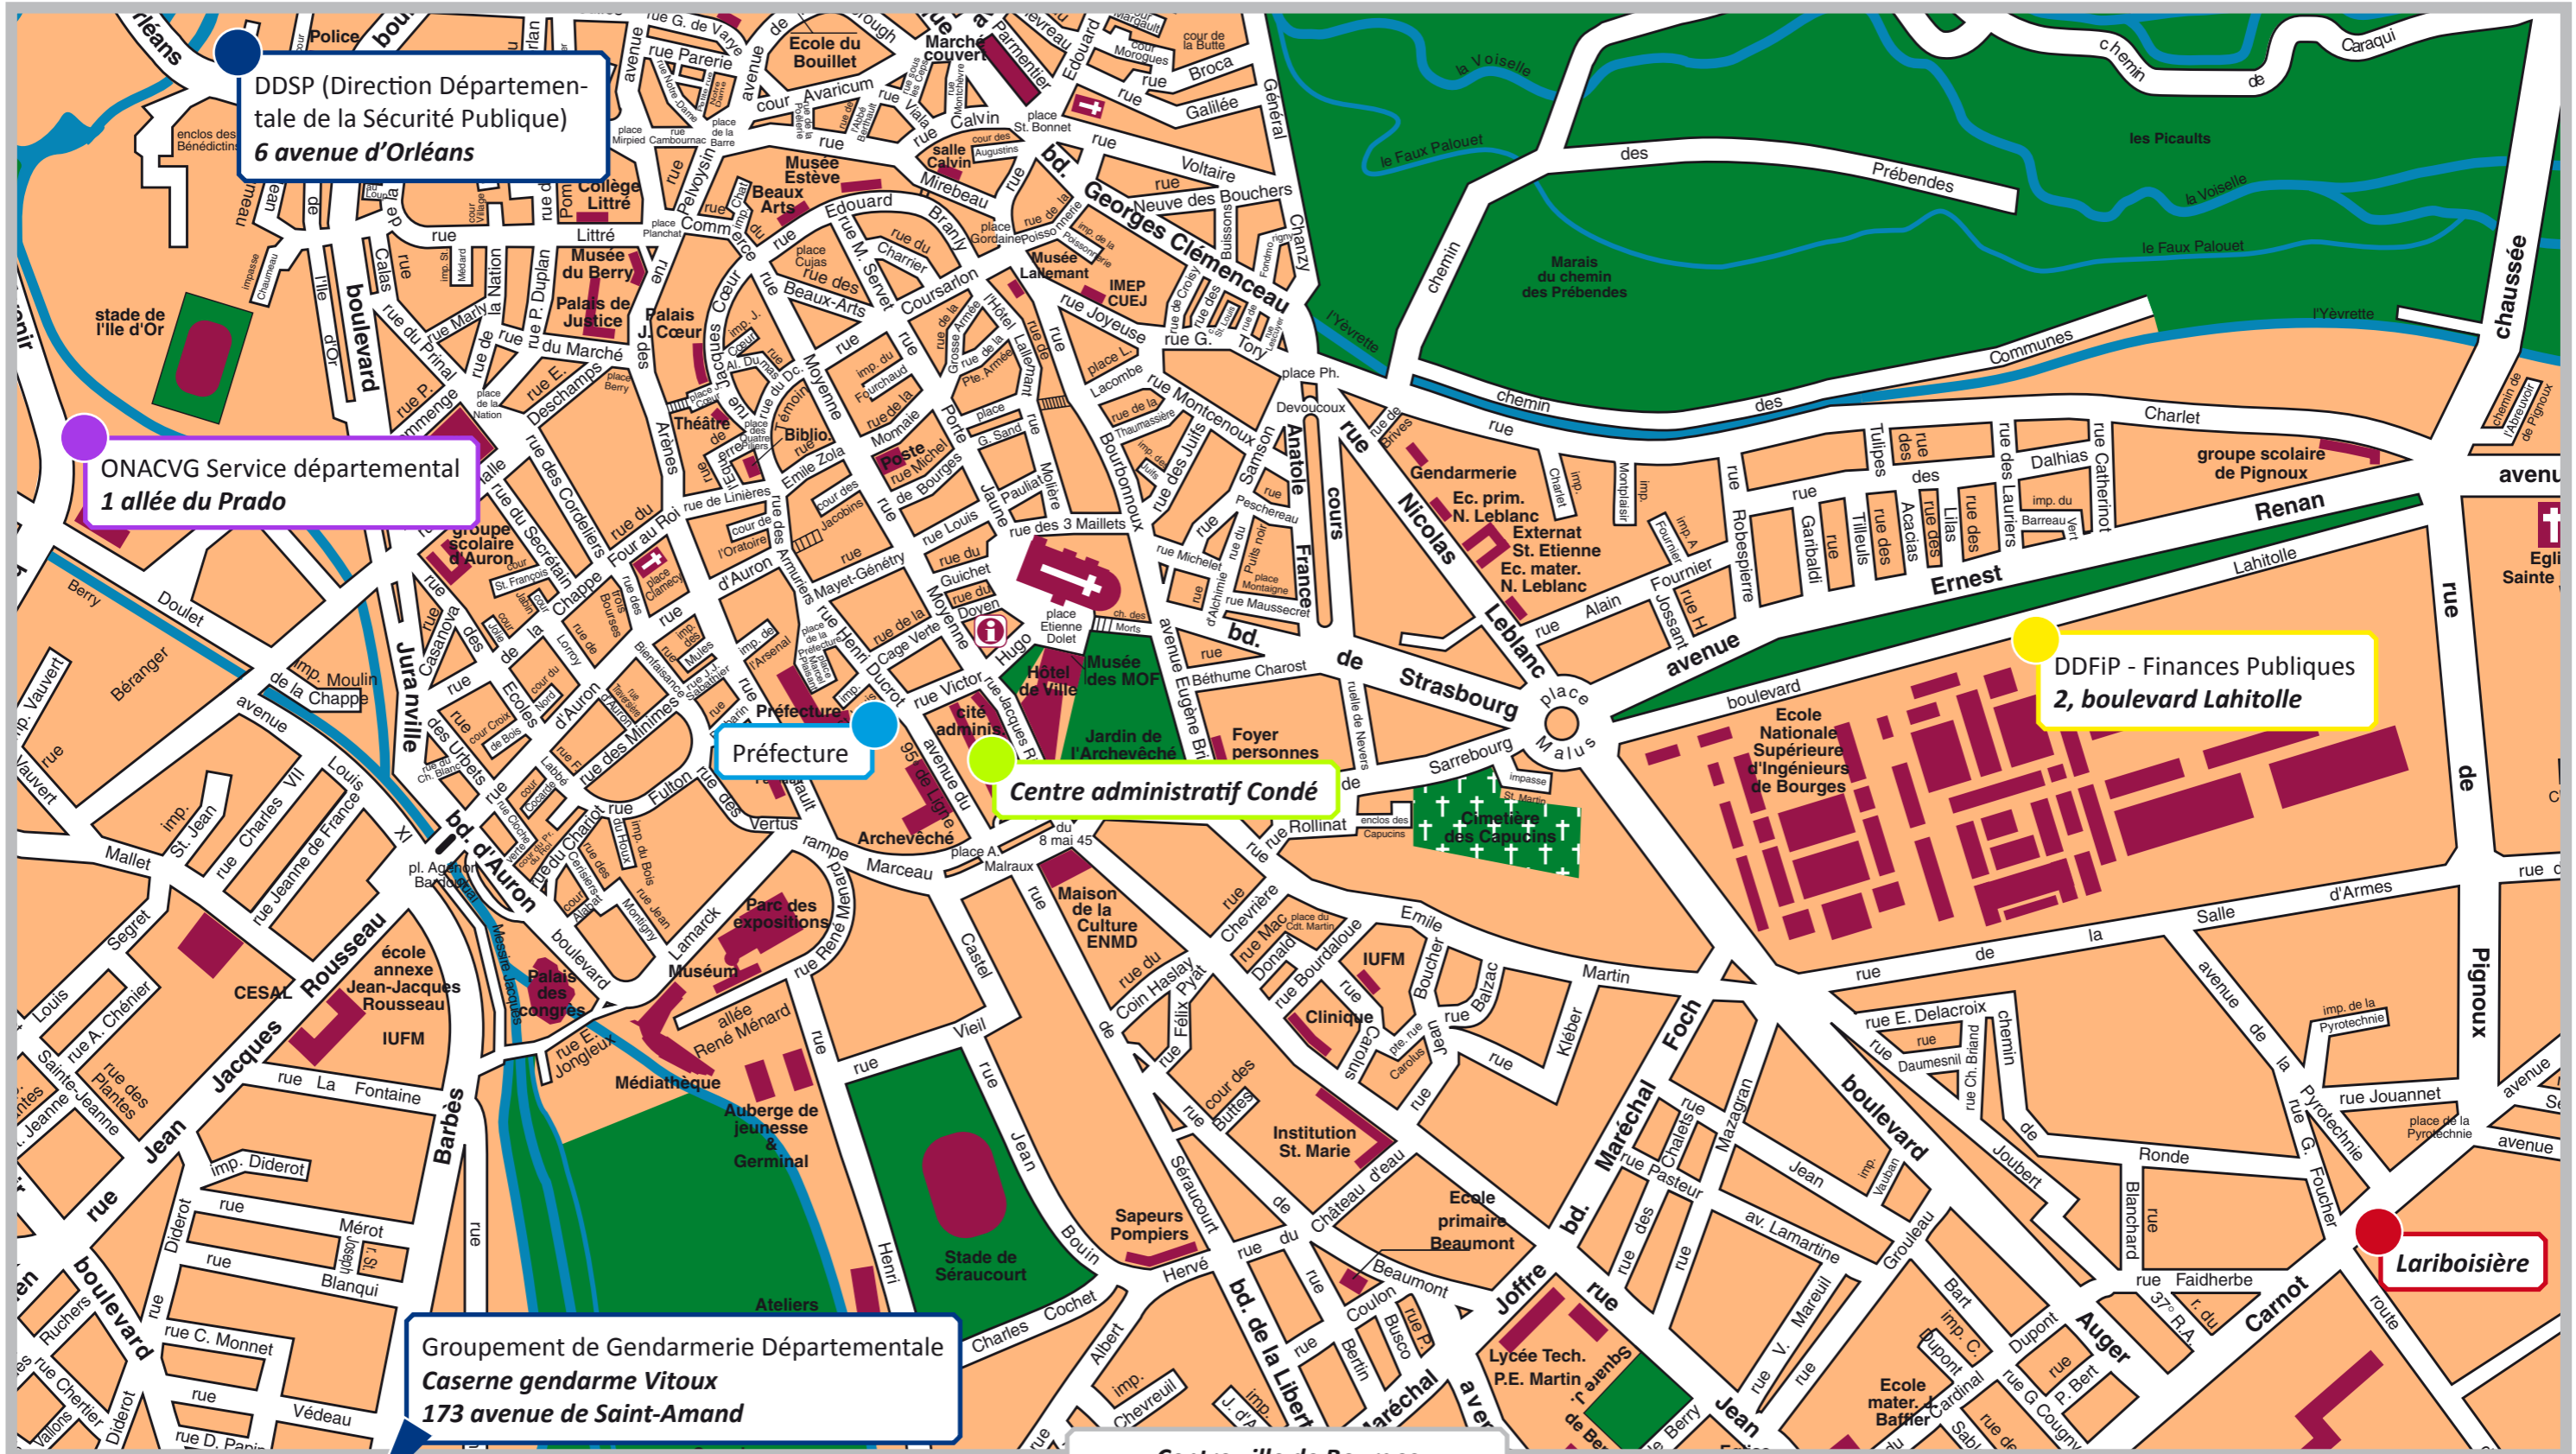

Les services de l'Etat dans le Cher

Préfecture
Place Marcel Plaisant
Accueil public : Rue H. Ducret

- 6 place de la Pyrotechnie, Caserne Lariboisière :**
- DDT (Direction Départementale des Territoires)
 - Délégation territoriale de l'ARS (Agence Régionale de Santé)
 - STAP - Le Service Territorial de l'Architecture et du Patrimoine
 - UT du Cher et de l'Indre de la DREAL Centre (Direction Régionale des Entreprises, de la Concurrence, de la Consommation, du Travail et de l'Emploi)

- Centre administratif Condé, rue Victor Hugo :**
- DDCSPP (Direction Départementale de la Cohésion Sociale et de la Protection des Populations)
 - Direction des services départementaux de l'éducation nationale - Rue du 95^{ème} de ligne
 - UT de la DIRECCTE Centre (Direction Régionale des Entreprises, de la Concurrence, de la Consommation, du Travail et de l'Emploi)

DDSP (Direction Départementale de la Sécurité Publique)
6 avenue d'Orléans

ONACVG Service départemental
1 allée du Prado

Préfecture

Centre administratif Condé

DDFiP - Finances Publiques
2, boulevard Lahitolle