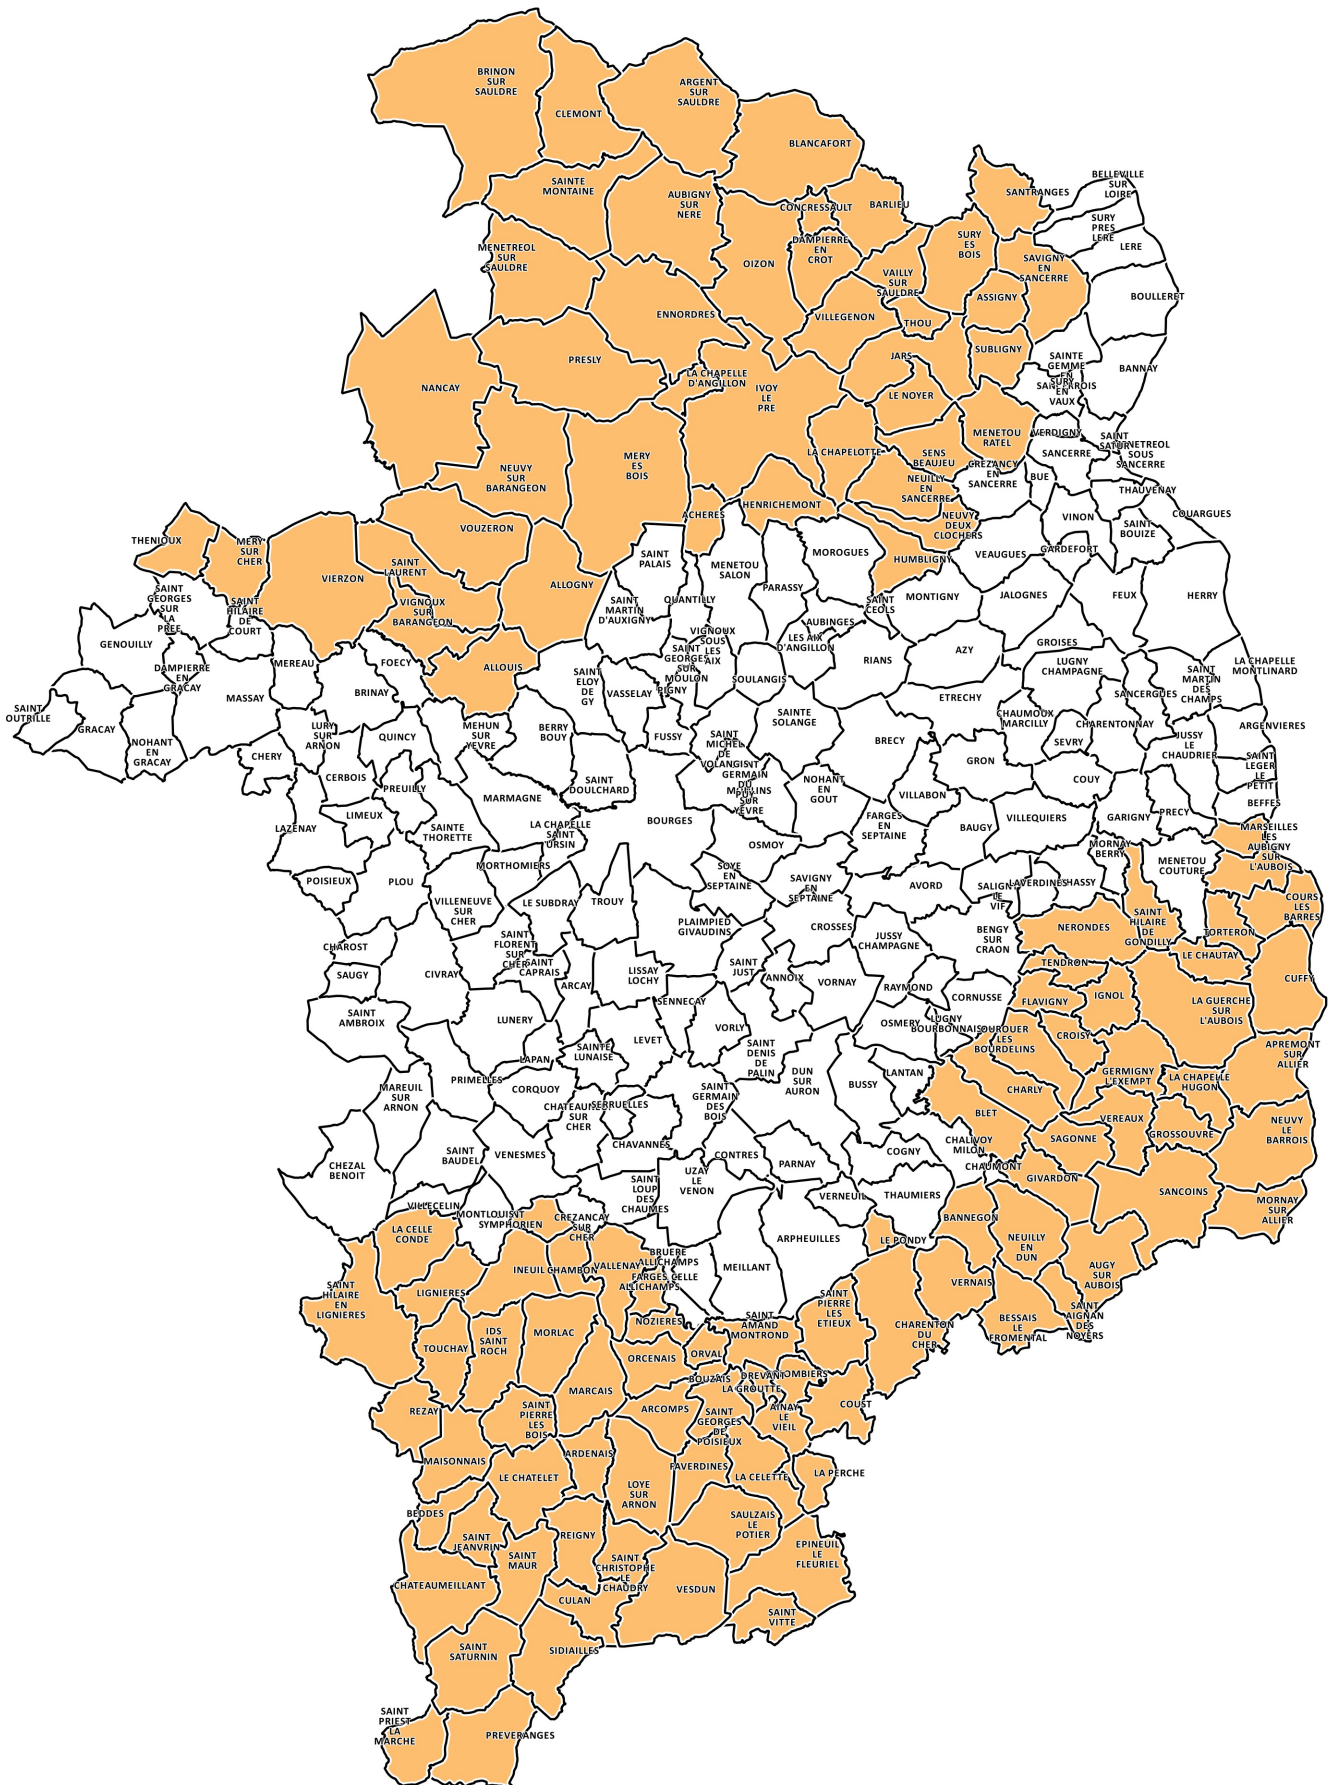

Communes en zone agricole défavorisée Département du Cher

Zones défavorisées simples

(situation au 31.12.14)

0 5 10 15 20 km