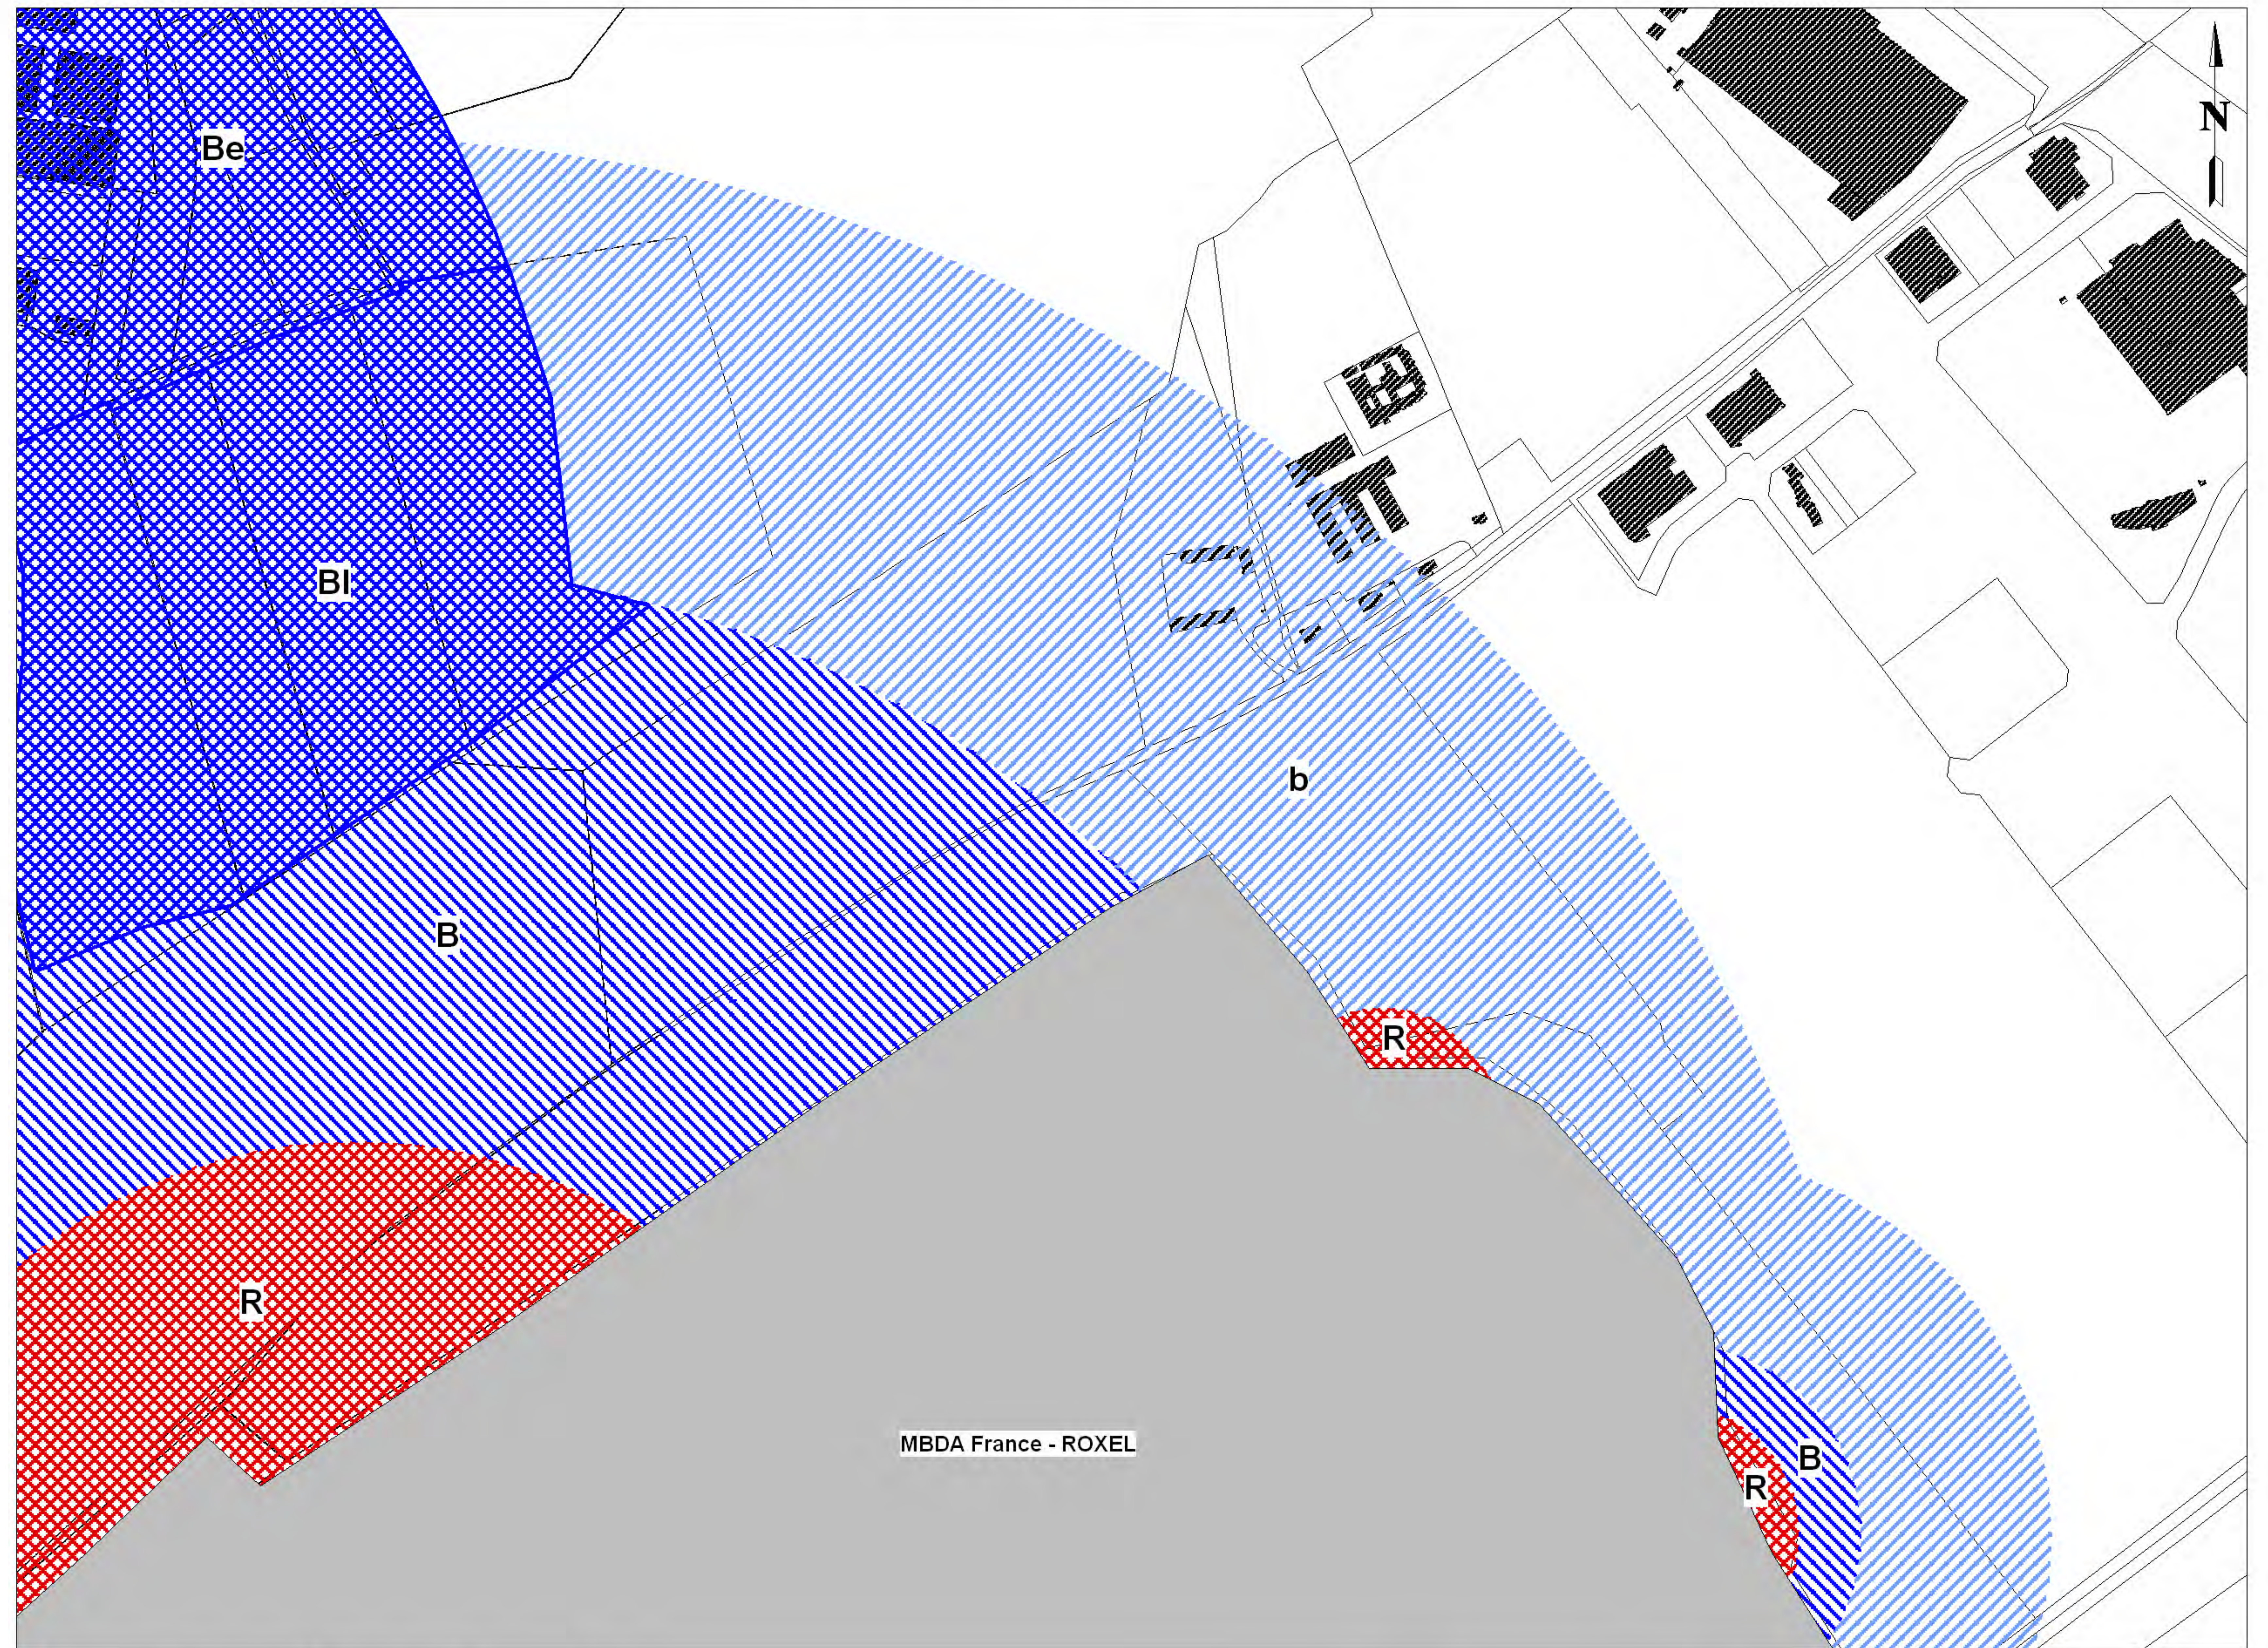

Plan de Prévention des Risques Technologiques de NEXTER Munitions et MBDA France - ROXEL

Zonage réglementaire

-  Zone R
-  Zone B
-  Zone Be
-  Zone BI
-  Zone b

Éléments de repérage

-  limites des clôtures de Nexter munitions et MBDA France - ROXEL

0.1 0 0.1 0.2 0.3
Kilomètres