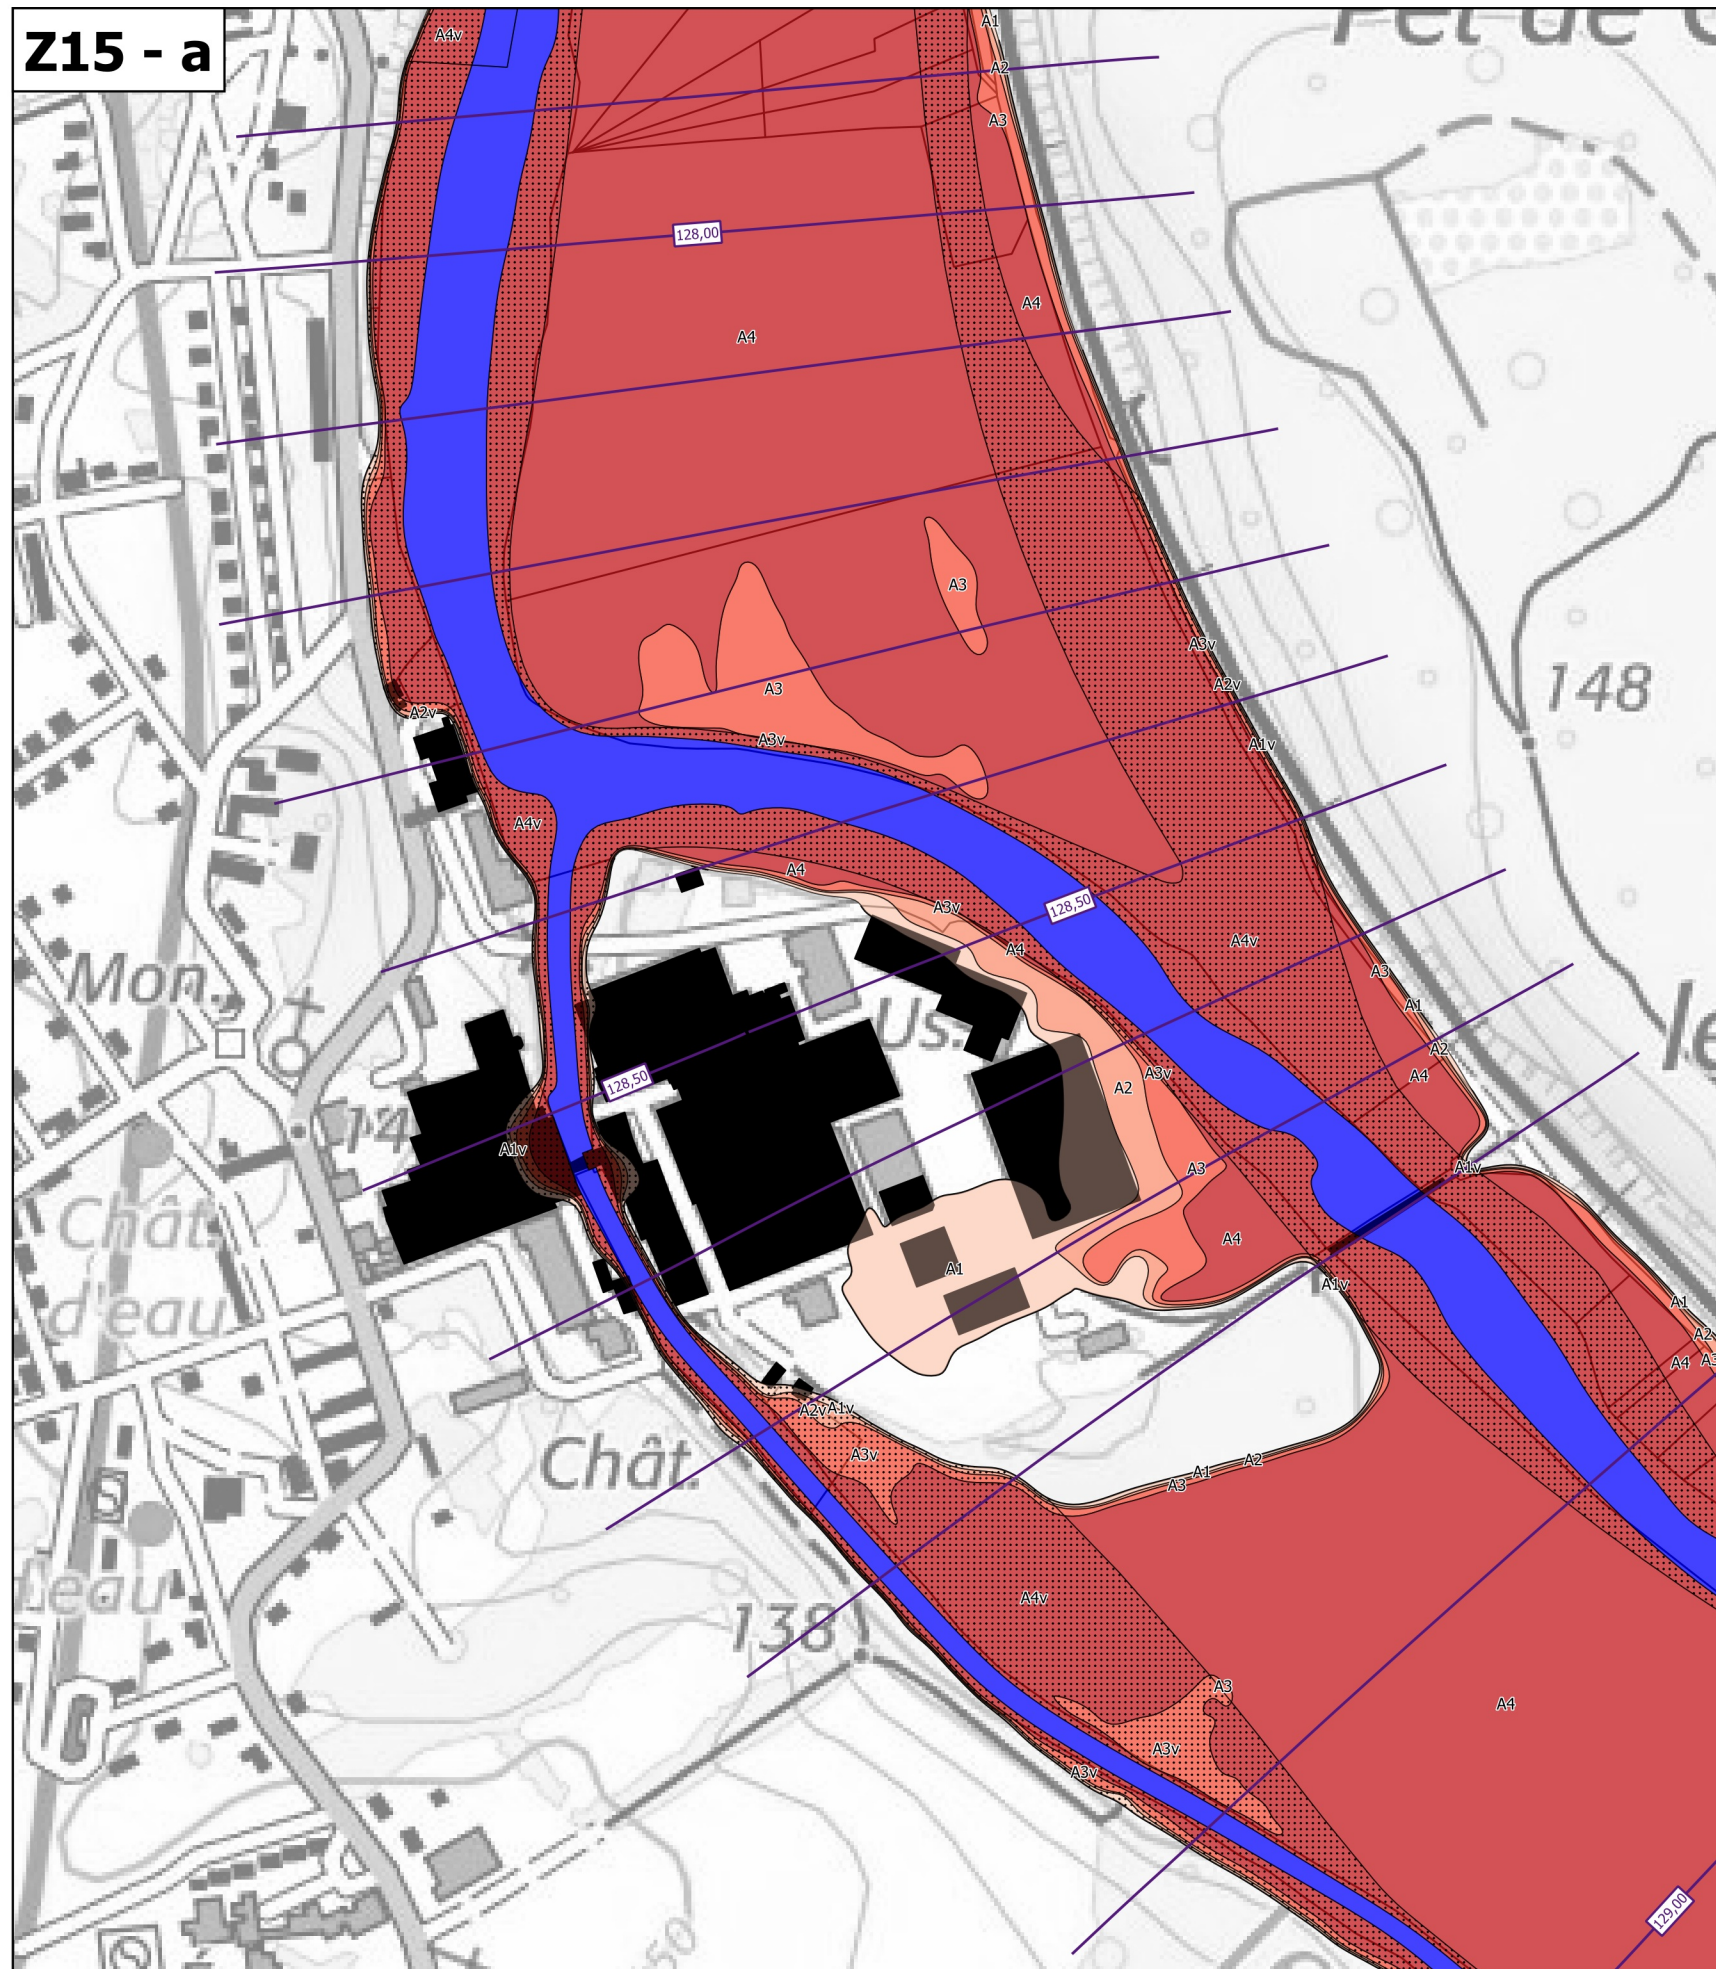

**Légende**

**Zonage réglementaire**

- Zone A1
- Zone A1v
- Zone A2
- Zone A2v
- Zone A3
- Zone A3v
- Zone A4
- Zone A4v
- Zone B1
- Zone B1v
- Zone B2
- Zone B2v
- Zone B3
- Zone B3v
- Zone B4
- Zone B4v
- Zone Bru
- Eaux permanentes

**Autres**

- Bâti en zone inondable
- Isocotes des PHEC

**Échelle 1/10 000  
(impression A3)**

**PRÉFET  
DU CHER**

*Liberté  
Égalité  
Fraternité*

**Plan de prévention des risques d'inondation du Cher rural - Cartes de zonage réglementaire - Atlas approuvé**  
**Planche de zooms Z15 - Communes de Lunery, Saint-Caprais et Saint-Florent-sur-Cher**