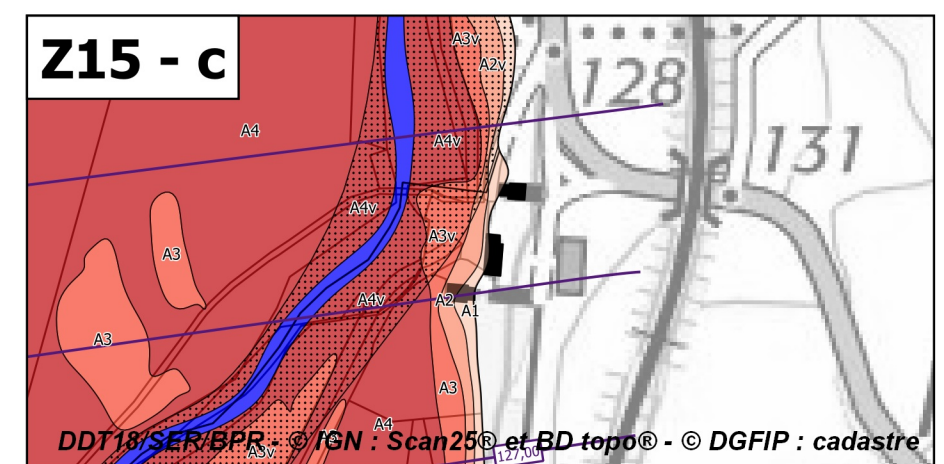

**Légende**

**Zonage réglementaire**

- Zone A1
- Zone A1v
- Zone A2
- Zone A2v
- Zone A3
- Zone A3v
- Zone A4
- Zone A4v
- Zone B1
- Zone B1v
- Zone B2
- Zone B2v
- Zone B3
- Zone B3v
- Zone B4
- Zone B4v
- Zone Bru
- Eaux permanentes

**Autres**

- Bâti en zone inondable
- Isocotes des PHEC

**Échelle 1/10 000  
(impression A3)**

**PRÉFET  
DU CHER**

*Liberté  
Égalité  
Fraternité*

**Plan de prévention des risques d'inondation du Cher rural - Cartes de zonage réglementaire - Atlas approuvé**  
**Planche de zooms Z15 - Communes de Lunery, Saint-Caprais et Saint-Florent-sur-Cher**