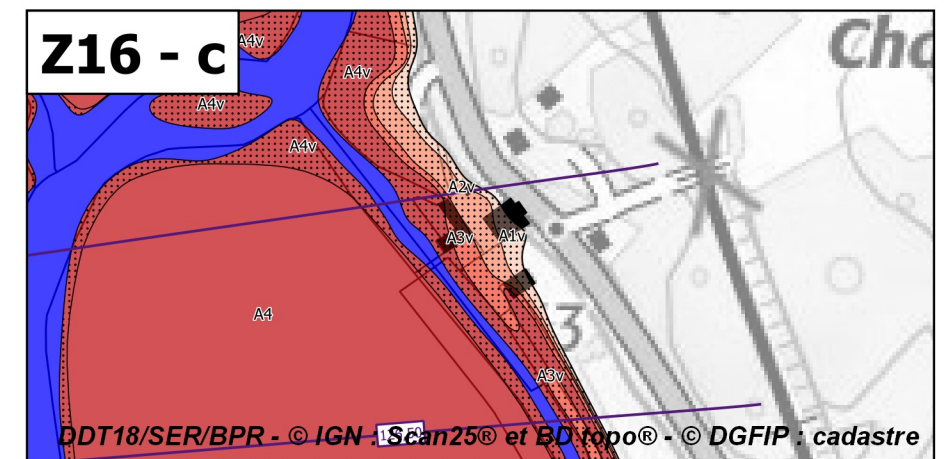

**PRÉFET
DU CHER**

*Liberté
Égalité
Fraternité*

Plan de prévention des risques d'inondation du Cher rural - Cartes de zonage réglementaire - Atlas approuvé
Planche de zooms Z16 - Commune de Saint-Florent-sur-Cher

Légende
Zonage réglementaire

- Zone A1
- Zone A1v
- Zone A2
- Zone A2v
- Zone A3
- Zone A3v
- Zone A4
- Zone A4v
- Zone B1
- Zone B1v
- Zone B2
- Zone B2v
- Zone B3
- Zone B3v
- Zone B4
- Zone B4v
- Zone Bru
- Eaux permanentes

1. **Autres**
2. Bâti en zone inondable
   - Isocotes des PHEC

Échelle 1/5 000
(impression A3)