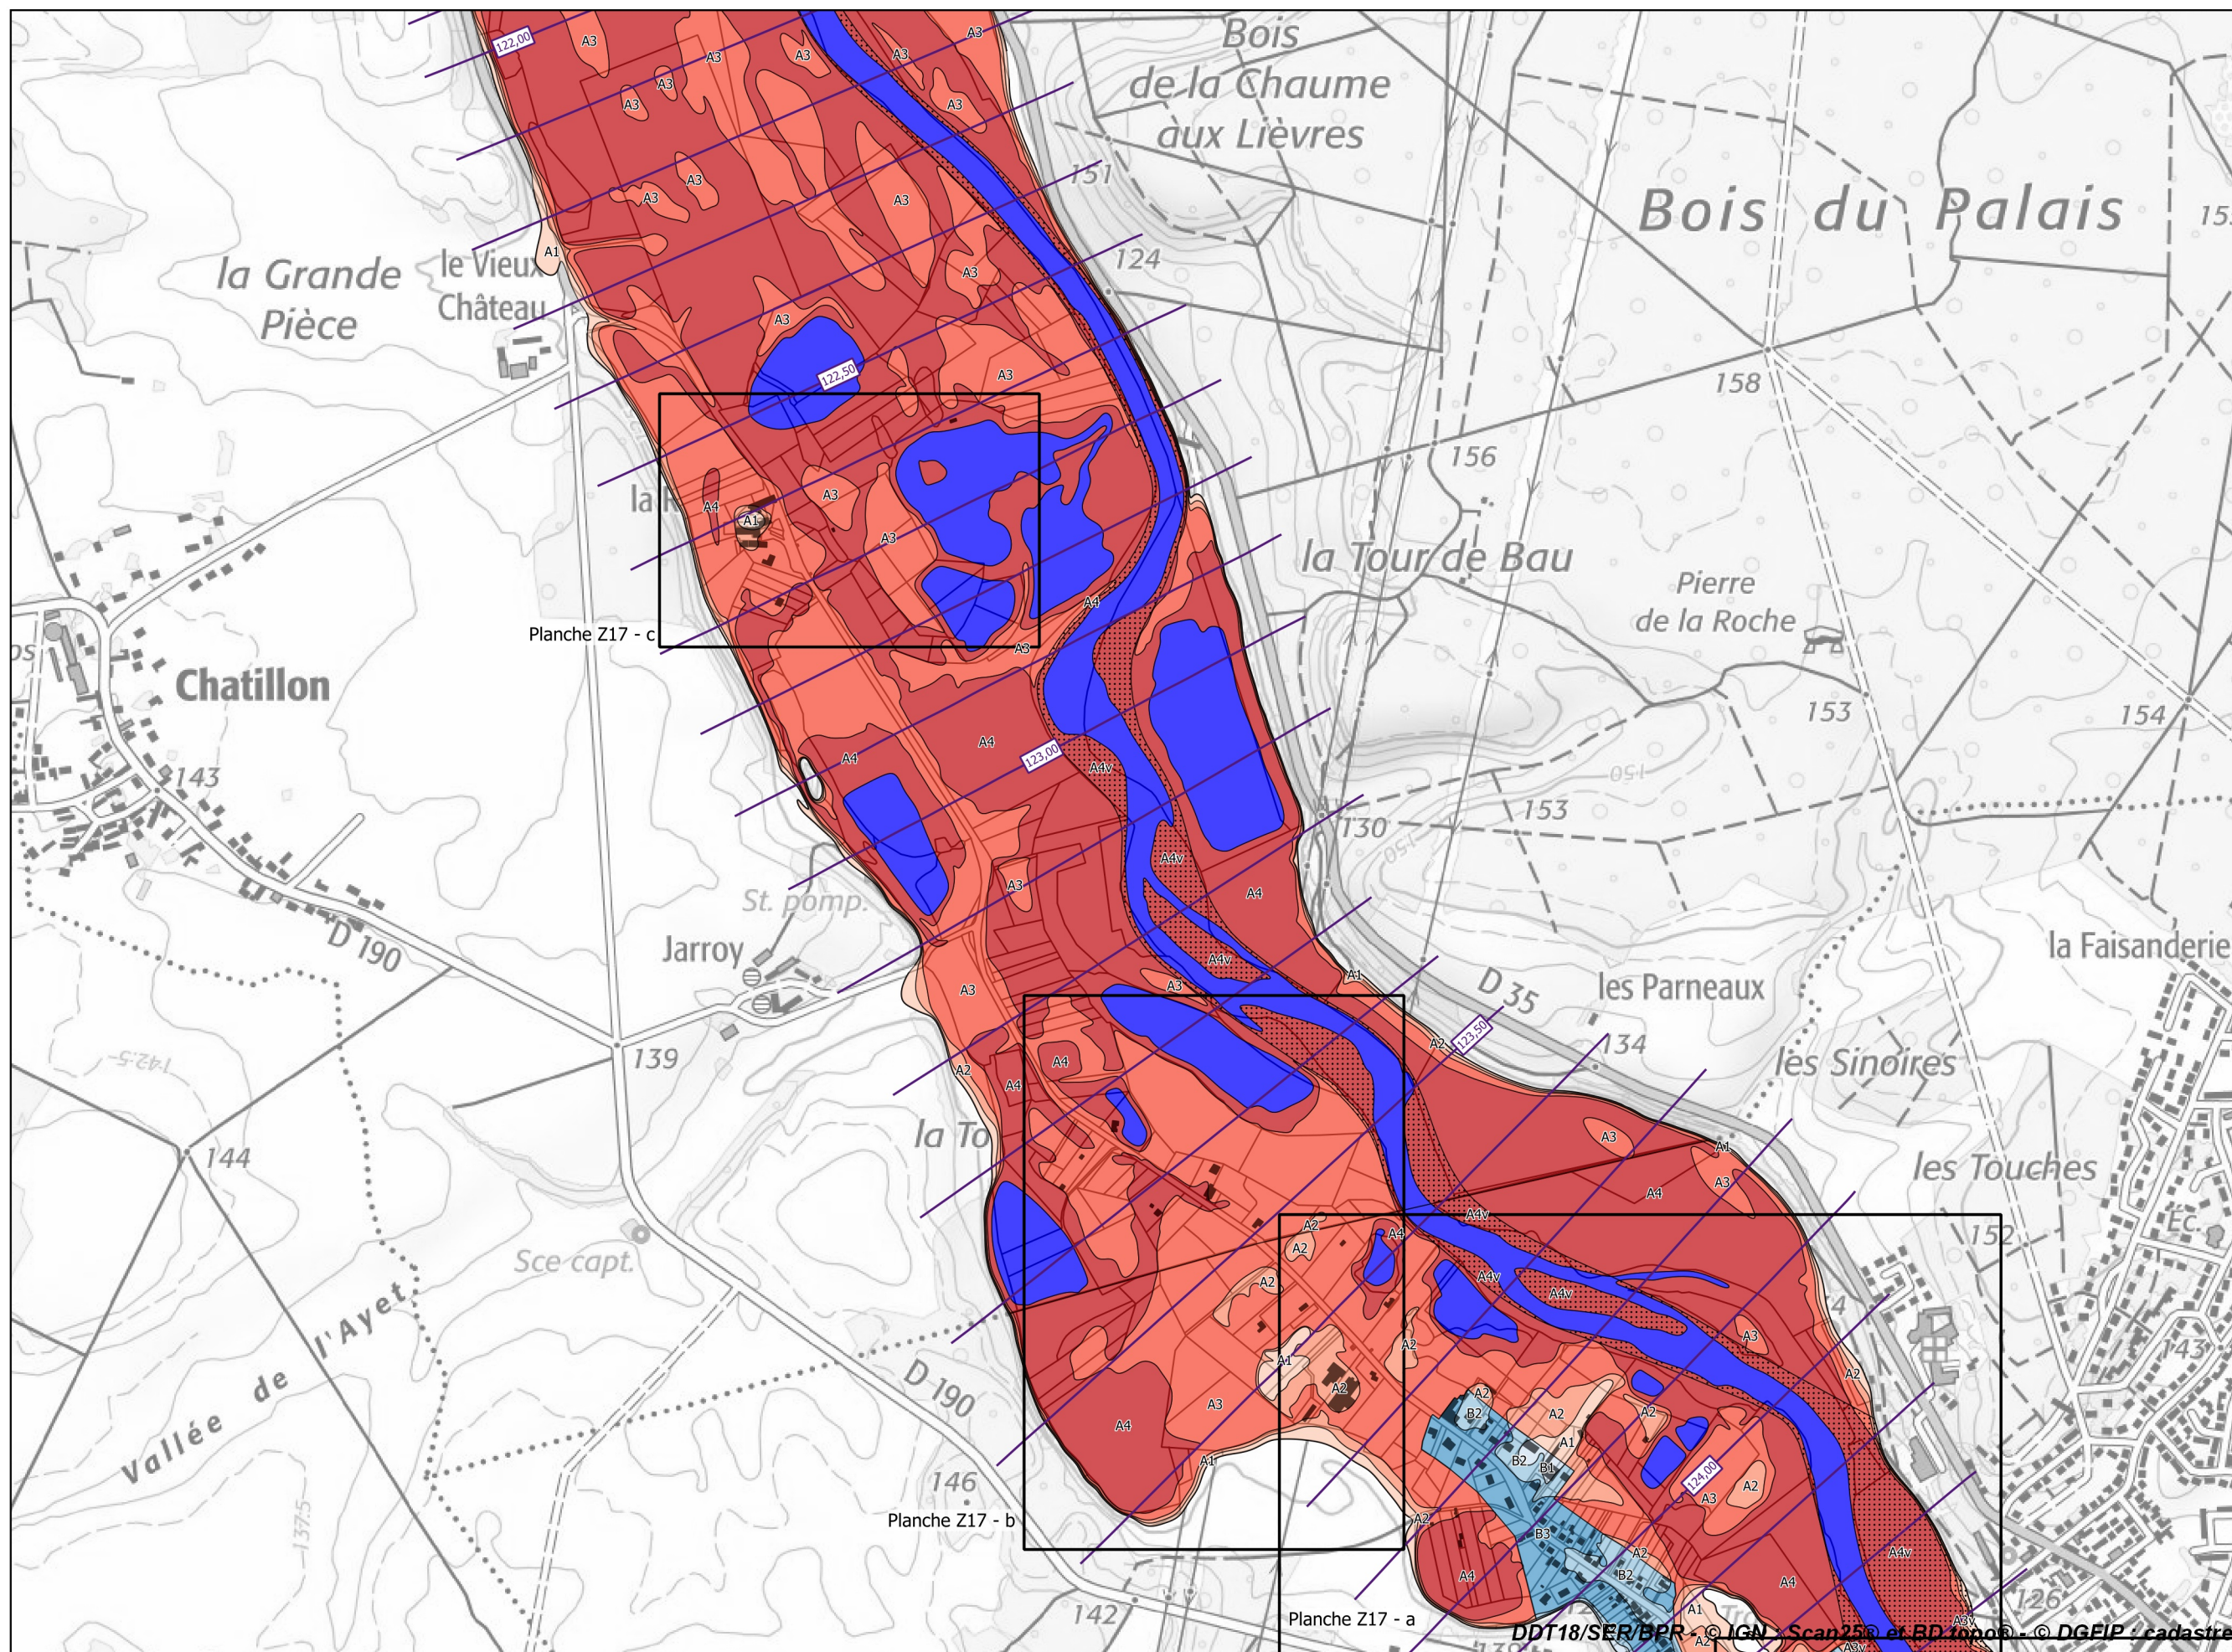

**PRÉFET  
DU CHER**

*Liberté  
Égalité  
Fraternité*

**Légende**

**Zonage réglementaire**

- Zone A1
- Zone A1v
- Zone A2
- Zone A2v
- Zone A3
- Zone A3v
- Zone A4
- Zone A4v
- Zone B1
- Zone B1v
- Zone B2
- Zone B2v
- Zone B3
- Zone B3v
- Zone B4
- Zone B4v
- Zone Bru
- Eaux permanentes

**Autres**

- Bâti en zone inondable
- Isocotes des PHEC

**Échelle 1/10 000  
(impression A3)**

**PRÉFET  
DU CHER**

*Liberté  
Égalité  
Fraternité*

**Plan de prévention des risques d'inondation du Cher rural - Cartes du zonage réglementaire - Atlas approuvé**  
**Planche 22 - Communes de Saint-Florent-sur-Cher et Villeneuve-sur-Cher**

**Légende**

**Zonage réglementaire**

- Zone A1
- Zone A1v
- Zone A2
- Zone A2v
- Zone A3
- Zone A3v
- Zone A4
- Zone A4v
- Zone B1
- Zone B1v
- Zone B2
- Zone B2v
- Zone B3
- Zone B3v
- Zone B4
- Zone B4v
- Zone Bru
- Eaux permanentes