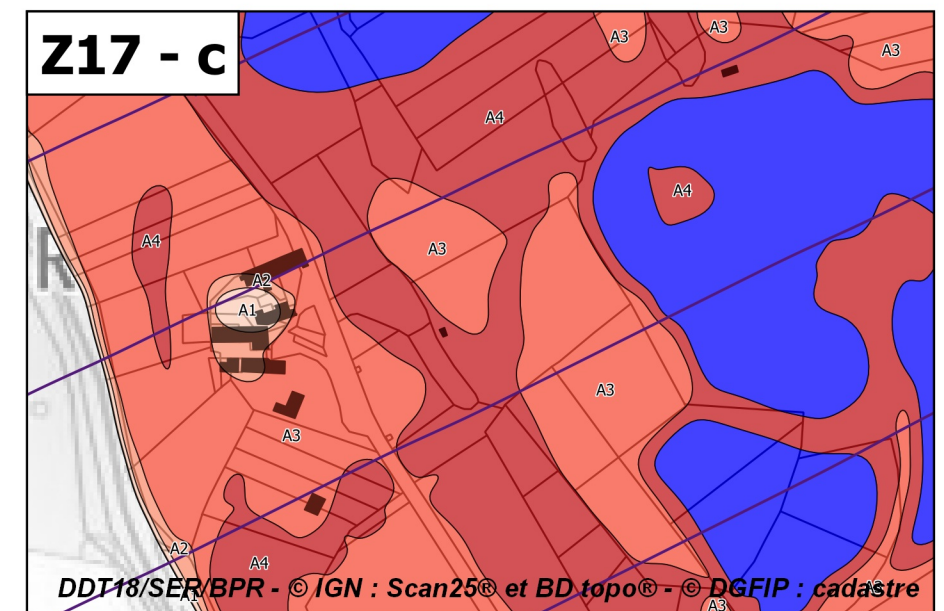

**Légende**  
**Zonage réglementaire**

- Zone A1
- Zone A1v
- Zone A2
- Zone A2v
- Zone A3
- Zone A3v
- Zone A4
- Zone A4v
- Zone B1
- Zone B1v
- Zone B2
- Zone B2v
- Zone B3
- Zone B3v
- Zone B4
- Zone B4v
- Zone Bru
- Eaux permanentes

- Autres**
- Bâti en zone inondable
  - Isocotes des PHEC

**Échelle 1/5 000**  
**(impression A3)**

**PRÉFET  
DU CHER**

*Liberté  
Égalité  
Fraternité*

**Plan de prévention des risques d'inondation du Cher rural - Cartes de zonage réglementaire - Atlas approuvé**  
**Planche de zooms Z17 - Communes de Saint-Florent-sur-Cher et Villeneuve-sur-Cher**