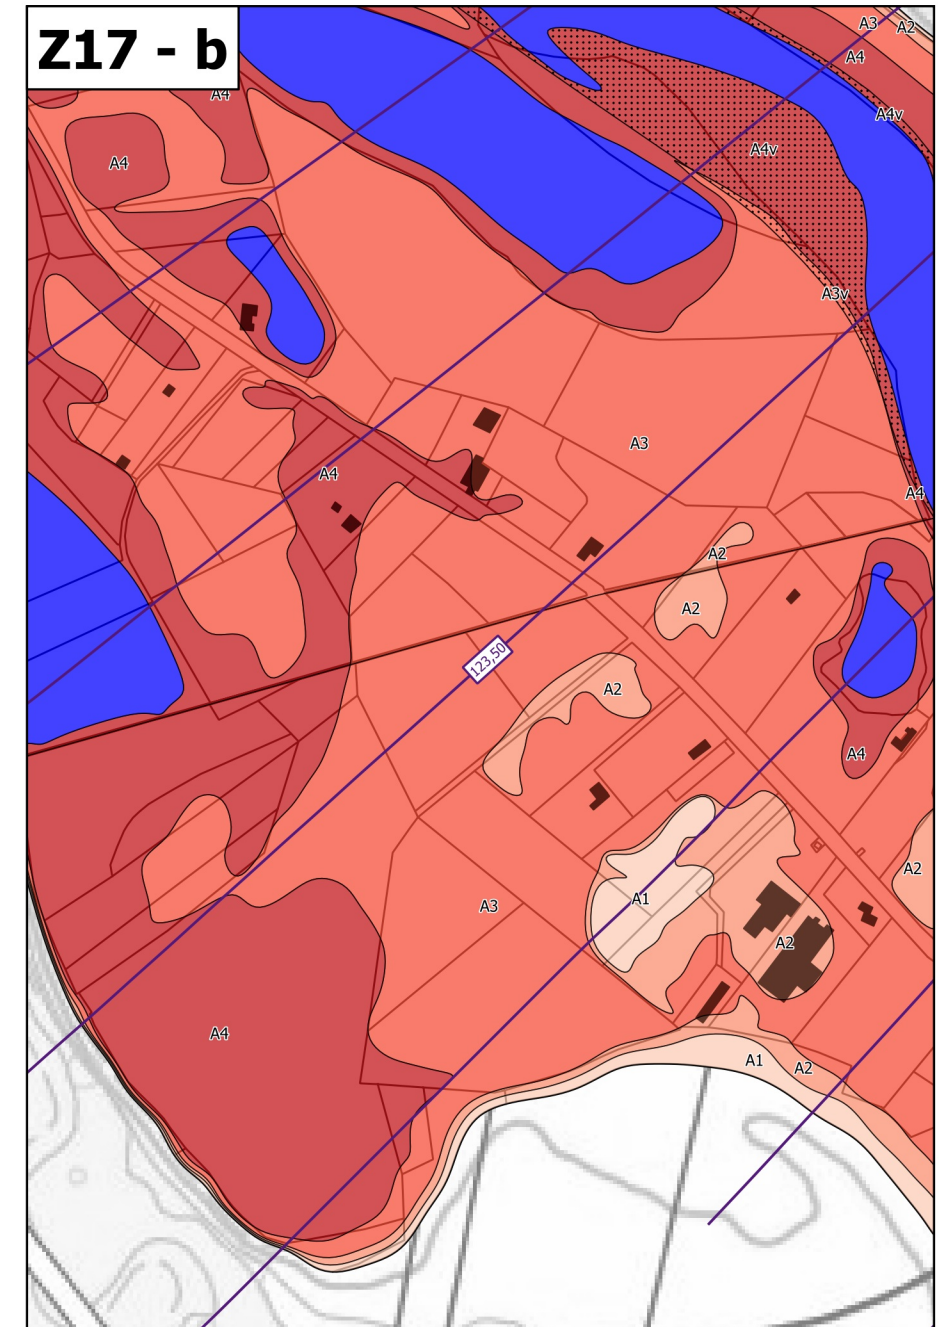

**Légende**  
**Zonage réglementaire**

- Zone A1
- Zone A1v
- Zone A2
- Zone A2v
- Zone A3
- Zone A3v
- Zone A4
- Zone A4v
- Zone B1
- Zone B1v
- Zone B2
- Zone B2v
- Zone B3
- Zone B3v
- Zone B4
- Zone B4v
- Zone Bru
- Eaux permanentes

- Autres**
- Bâti en zone inondable
  - Isocotes des PHEC

**Échelle 1/5 000**  
**(impression A3)**

**PRÉFET  
DU CHER**

*Liberté  
Égalité  
Fraternité*

**Plan de prévention des risques d'inondation du Cher rural - Cartes de zonage réglementaire - Atlas approuvé**  
**Planche de zooms Z17 - Communes de Saint-Florent-sur-Cher et Villeneuve-sur-Cher**