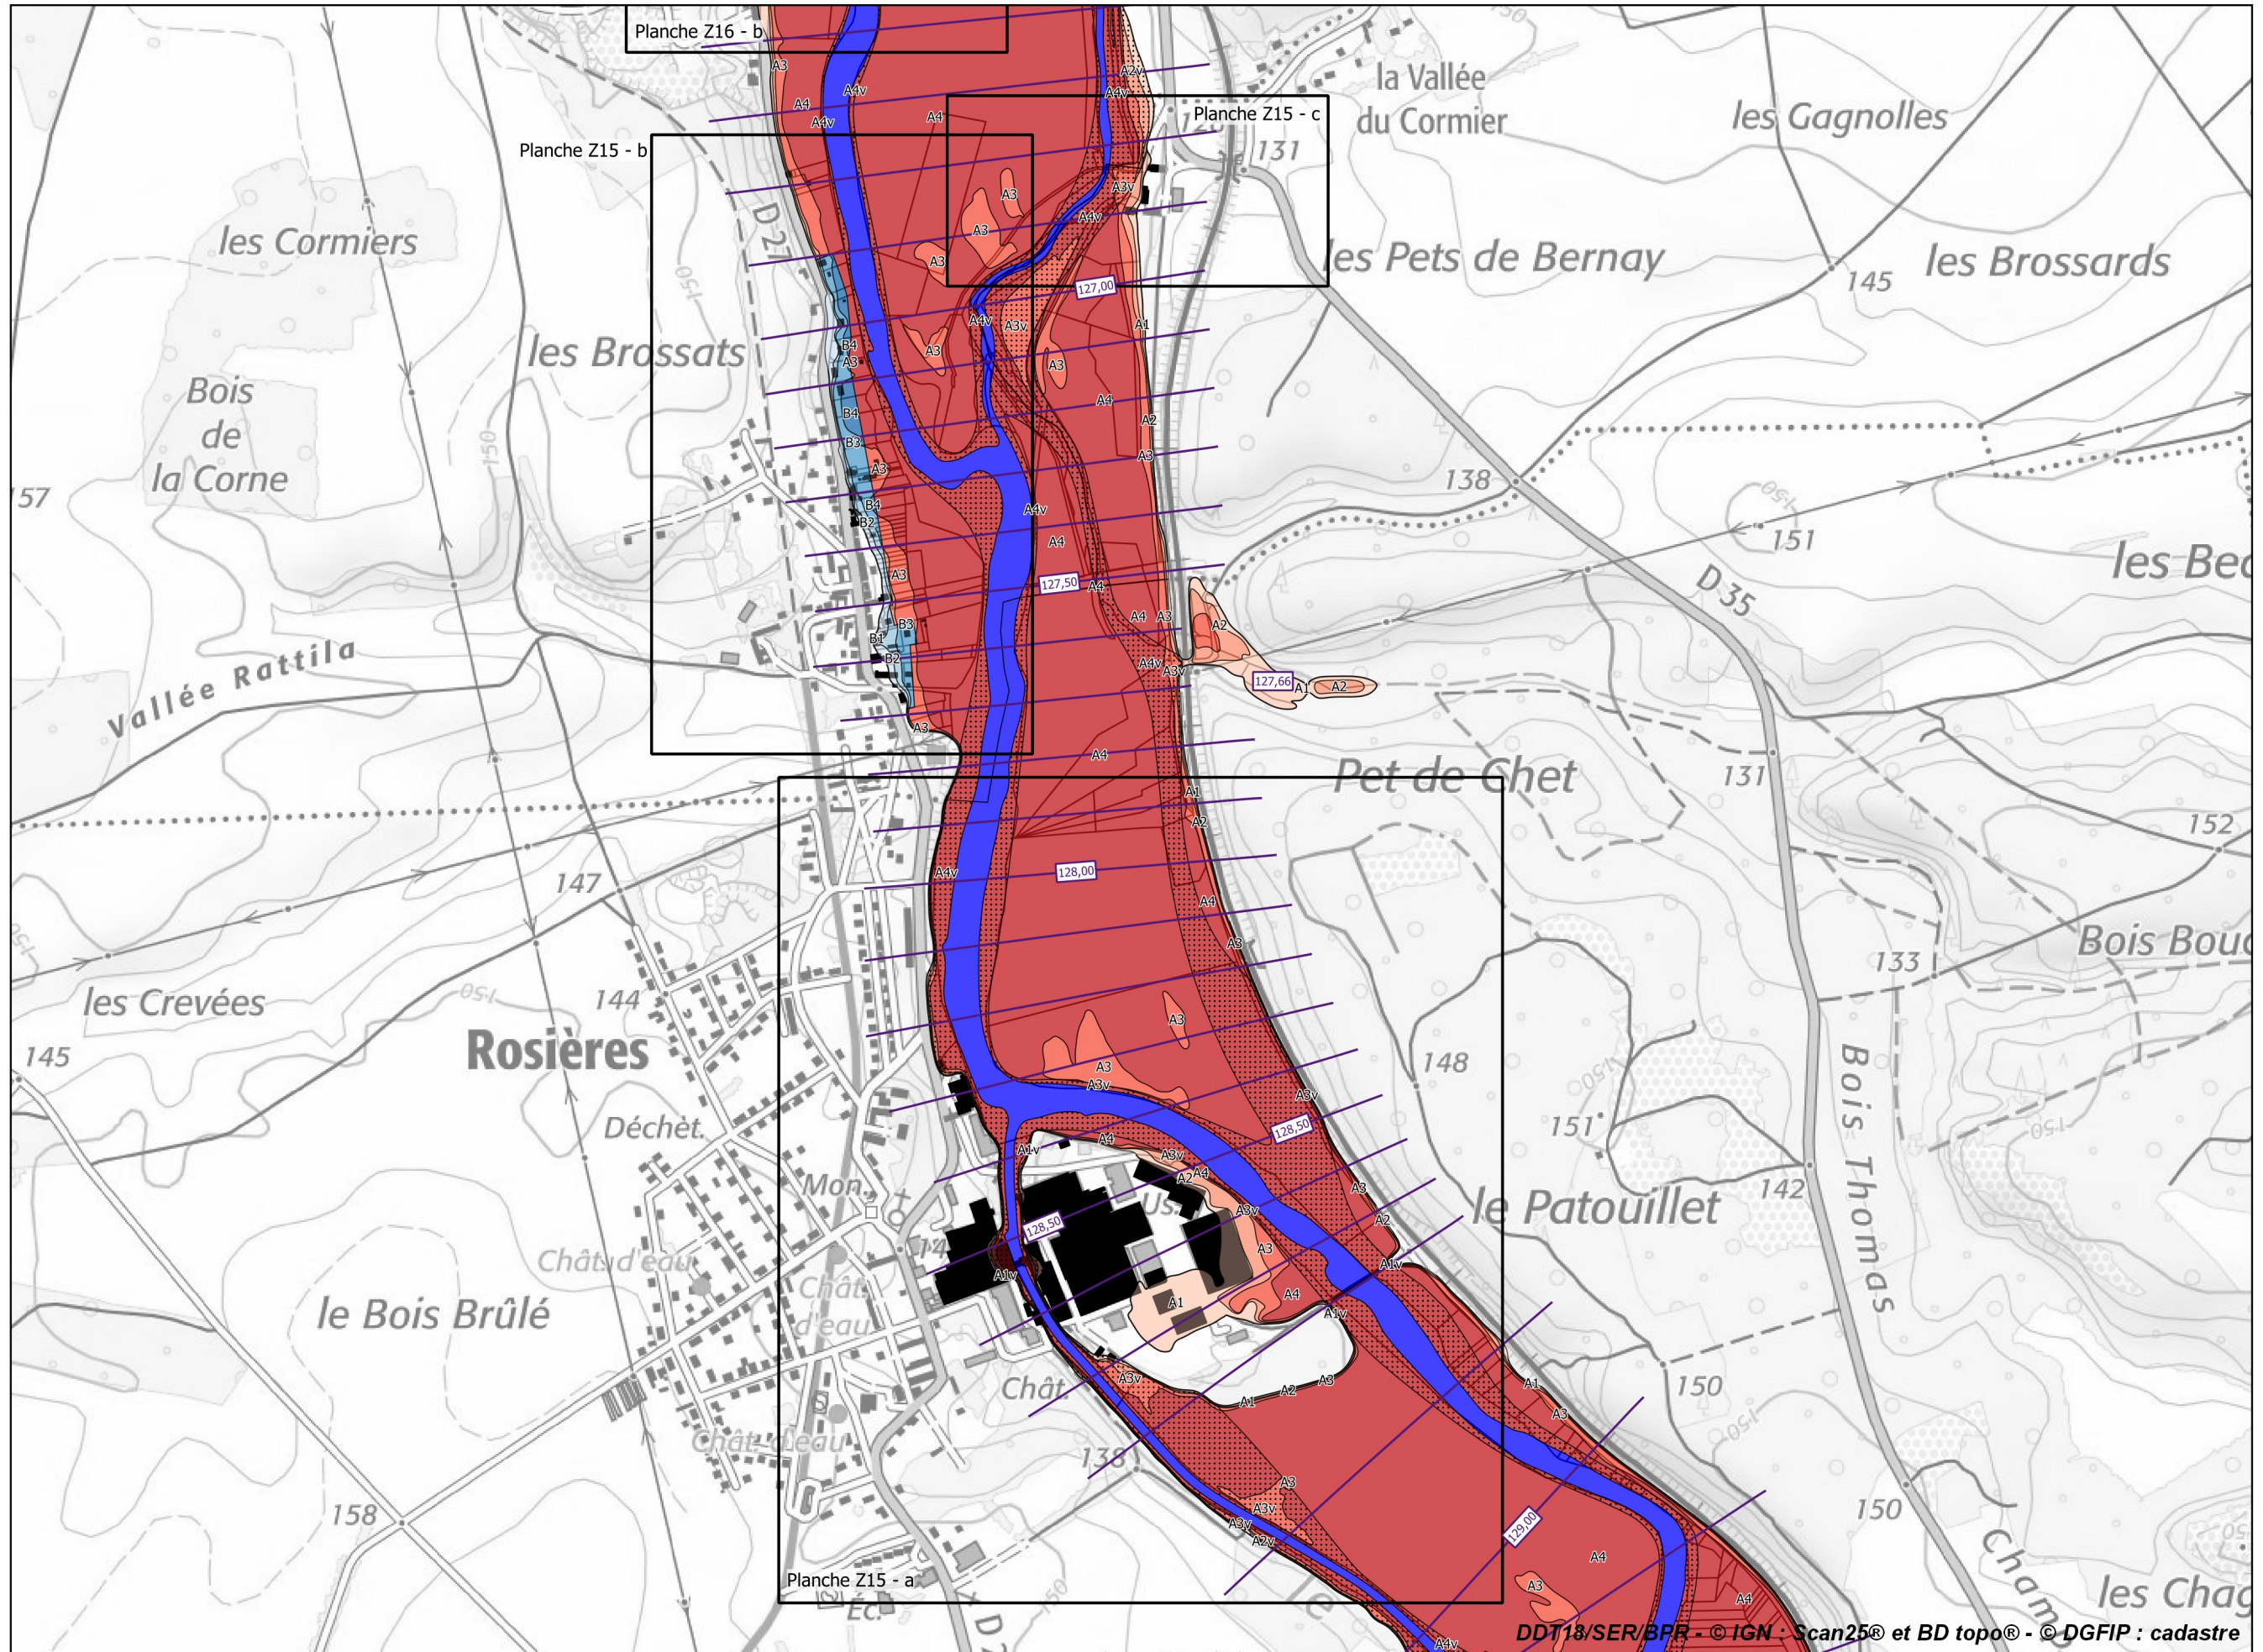

PRÉFET DU CHER

Liberté
Égalité
Fraternité

Plan de prévention des risques d'inondation du Cher rural - Cartes du zonage réglementaire - Atlas approuvé Planche 20 - Communes de Lunery, Saint-Caprais et Saint-Florent-sur-Cher

Légende

Zonage réglementaire

- Zone A1
- Zone A1v
- Zone A2
- Zone A2v
- Zone A3
- Zone A3v
- Zone A4
- Zone A4v
- Zone B1
- Zone B1v
- Zone B2
- Zone B2v
- Zone B3
- Zone B3v
- Zone B4
- Zone B4v
- Zone Bru
- Eaux permanentes

Autres

- Bâti en zone inondable
- Isocotes des PHEC

Échelle 1/10 000
(impression A3)