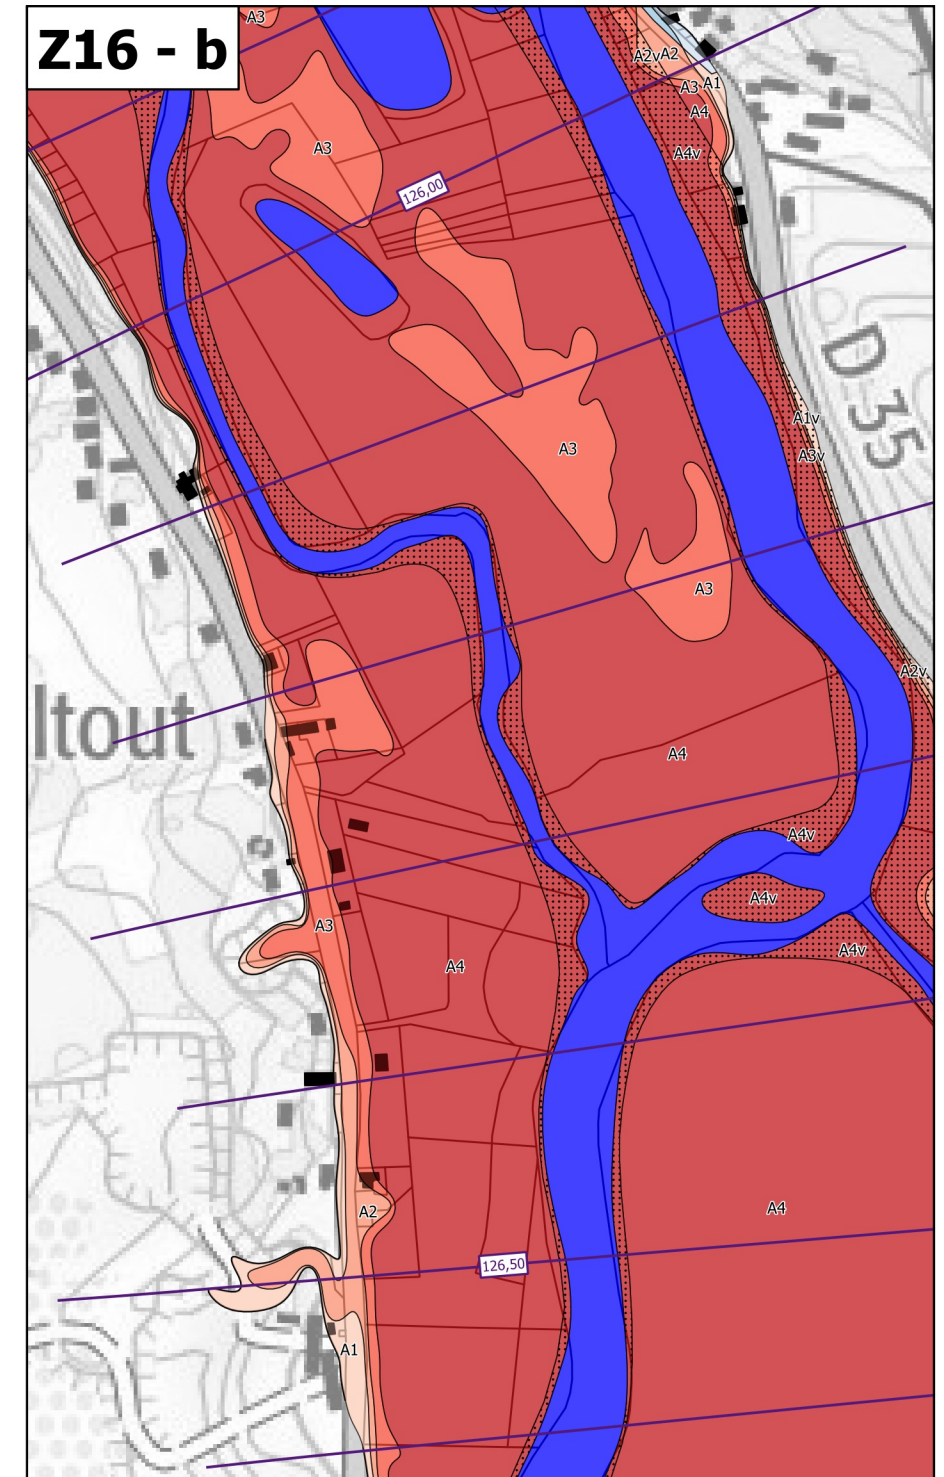

**PRÉFET
DU CHER**

*Liberté
Égalité
Fraternité*

Plan de prévention des risques d'inondation du Cher rural - Cartes de zonage réglementaire - Atlas approuvé
Planche de zooms Z16 - Commune de Saint-Florent-sur-Cher

Légende
Zonage réglementaire

- Zone A1
- Zone A1v
- Zone A2
- Zone A2v
- Zone A3
- Zone A3v
- Zone A4
- Zone A4v
- Zone B1
- Zone B1v
- Zone B2
- Zone B2v
- Zone B3
- Zone B3v
- Zone B4
- Zone B4v
- Zone Bru
- Eaux permanentes

1. **Autres**
2. Bâti en zone inondable
   - Isocotes des PHEC

Échelle 1/5 000
(impression A3)