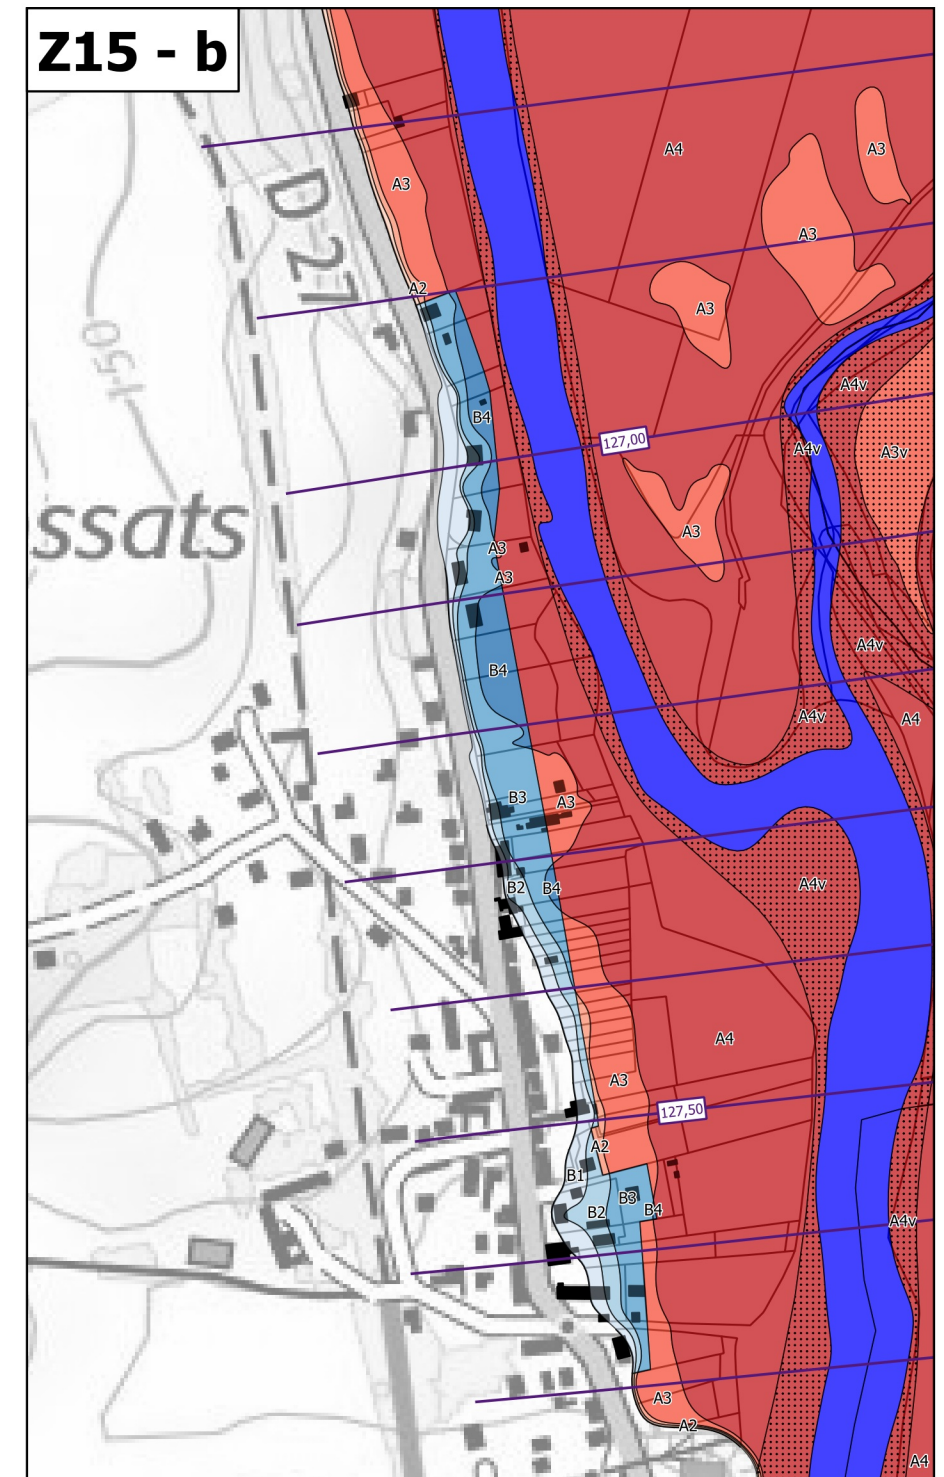

**Légende**

**Zonage réglementaire**

- Zone A1
- Zone A1v
- Zone A2
- Zone A2v
- Zone A3
- Zone A3v
- Zone A4
- Zone A4v
- Zone B1
- Zone B1v
- Zone B2
- Zone B2v
- Zone B3
- Zone B3v
- Zone B4
- Zone B4v
- Zone Bru
- Eaux permanentes

**Autres**

- Bâti en zone inondable
- Isocotes des PHEC

**Échelle 1/10 000  
(impression A3)**

**PRÉFET  
DU CHER**

*Liberté  
Égalité  
Fraternité*

**Plan de prévention des risques d'inondation du Cher rural - Cartes de zonage réglementaire - Atlas approuvé**  
**Planche de zooms Z15 - Communes de Lunery, Saint-Caprais et Saint-Florent-sur-Cher**