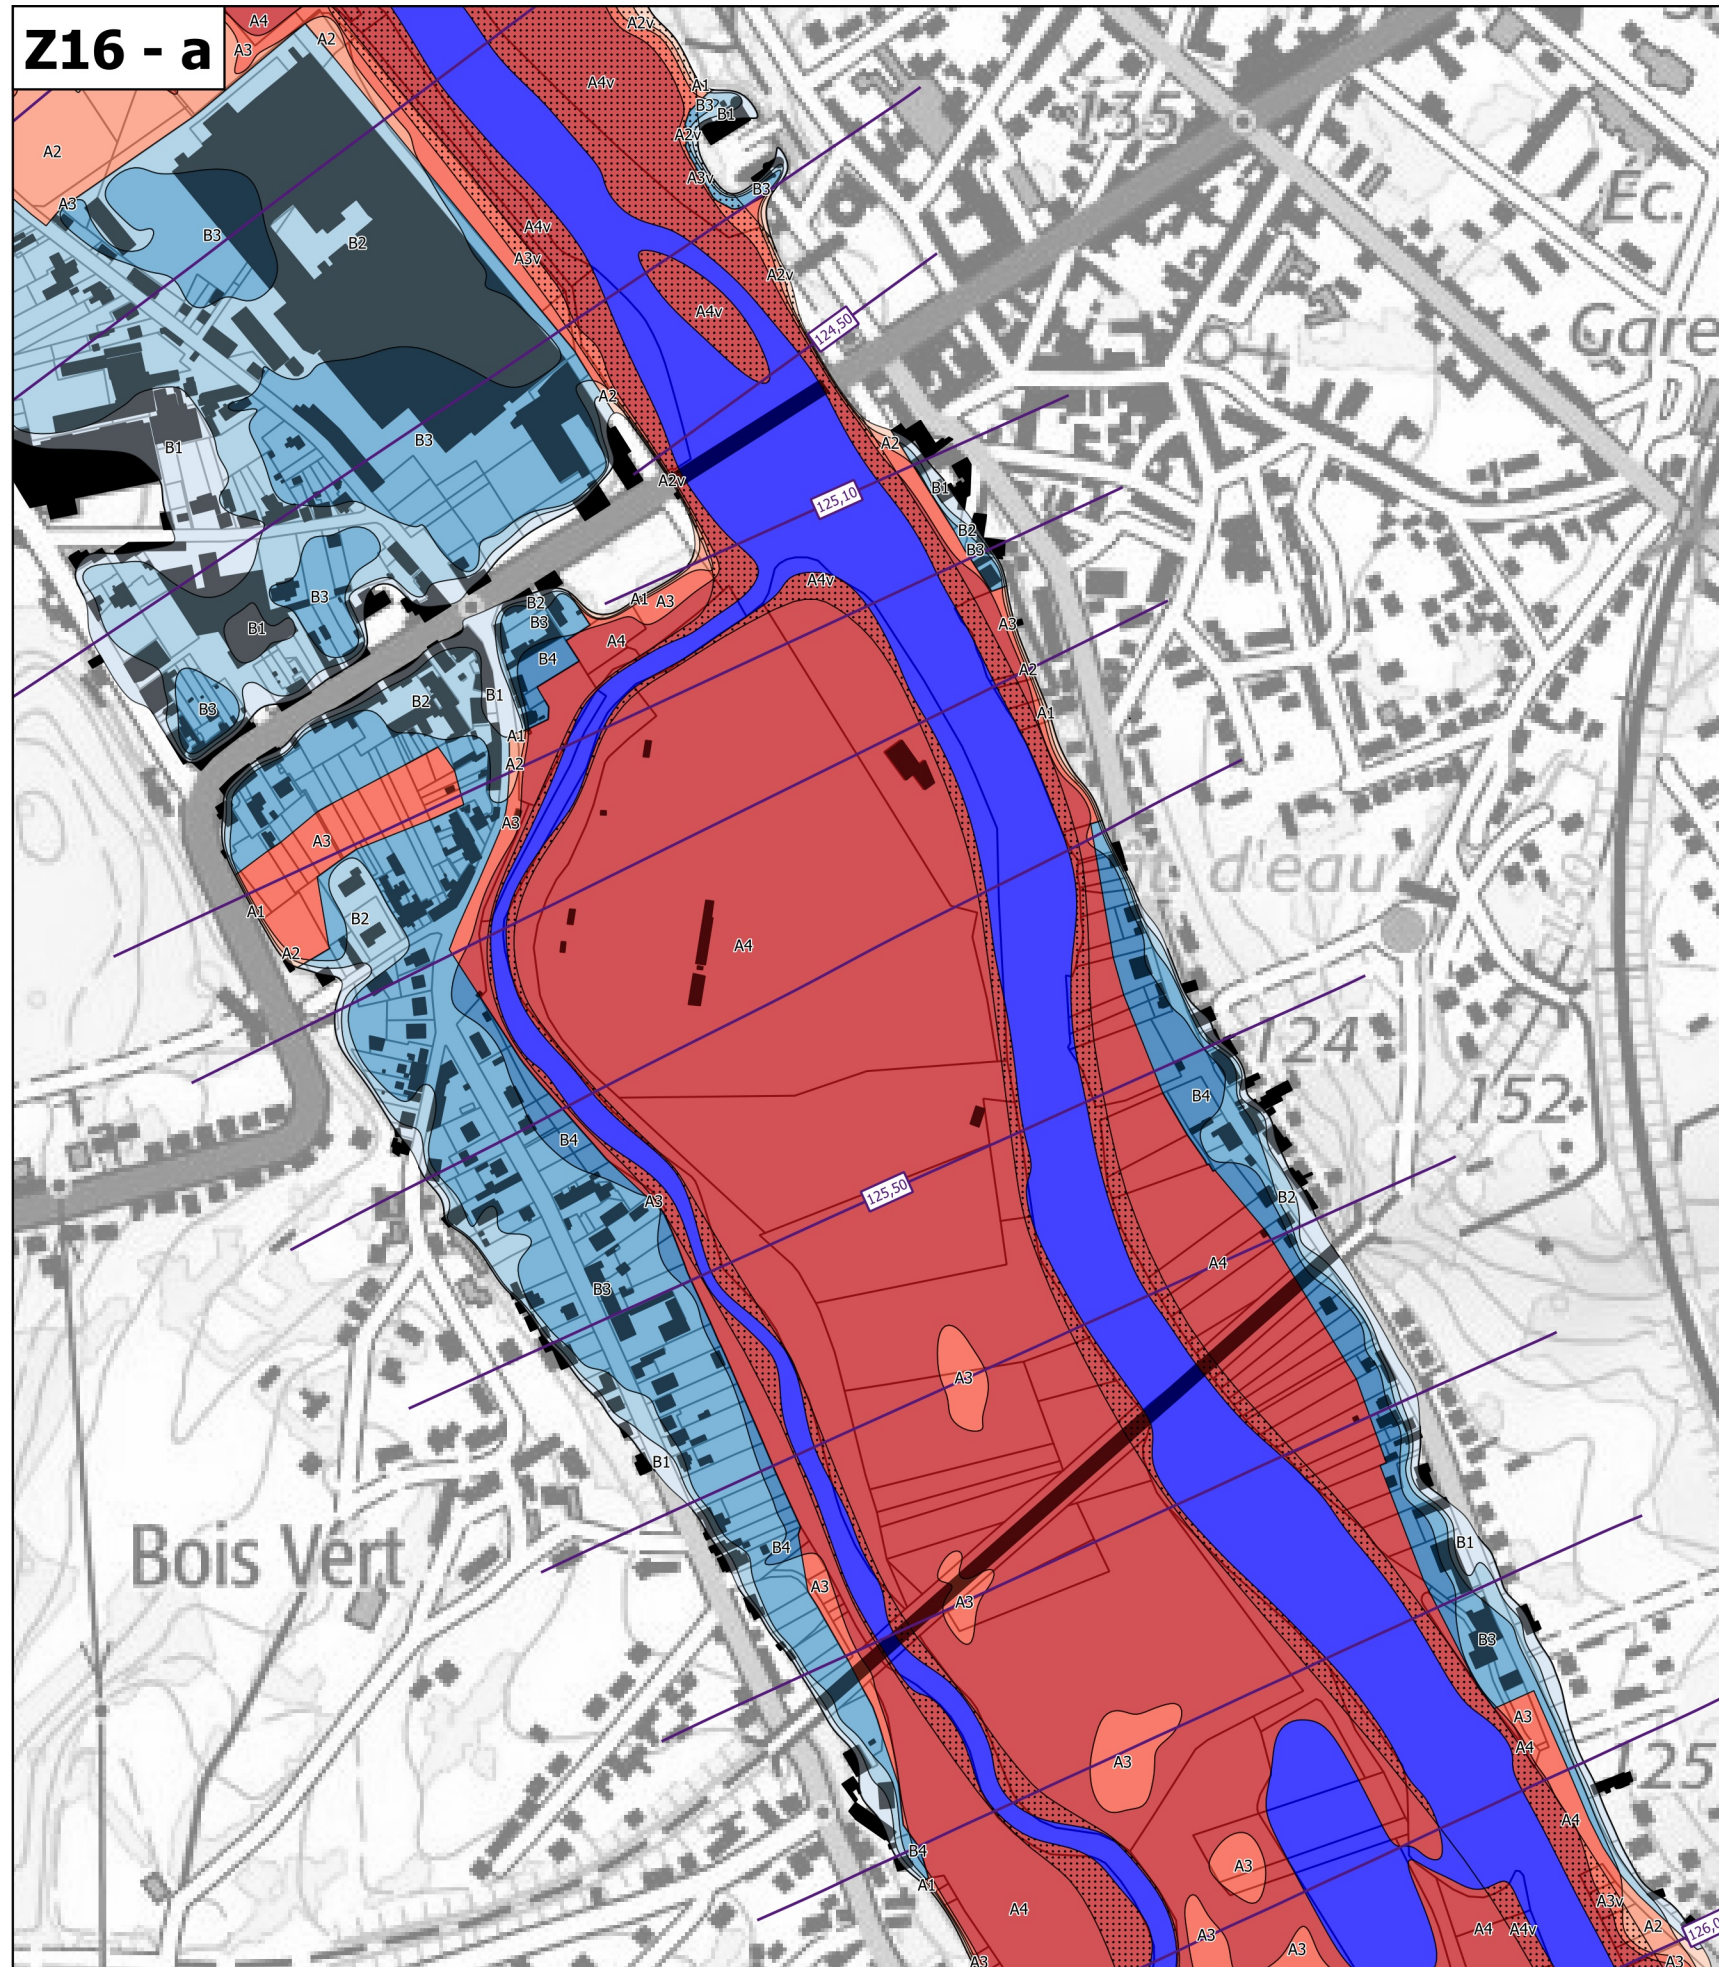

**PRÉFET
DU CHER**

*Liberté
Égalité
Fraternité*

Plan de prévention des risques d'inondation du Cher rural - Cartes de zonage réglementaire - Atlas approuvé
Planche de zooms Z16 - Commune de Saint-Florent-sur-Cher

Légende
Zonage réglementaire

- Zone A1
- Zone A1v
- Zone A2
- Zone A2v
- Zone A3
- Zone A3v
- Zone A4
- Zone A4v
- Zone B1
- Zone B1v
- Zone B2
- Zone B2v
- Zone B3
- Zone B3v
- Zone B4
- Zone B4v
- Zone Bru
- Eaux permanentes

1. **Autres**
2. Bâti en zone inondable
   - Isocotes des PHEC

Échelle 1/5 000
(impression A3)