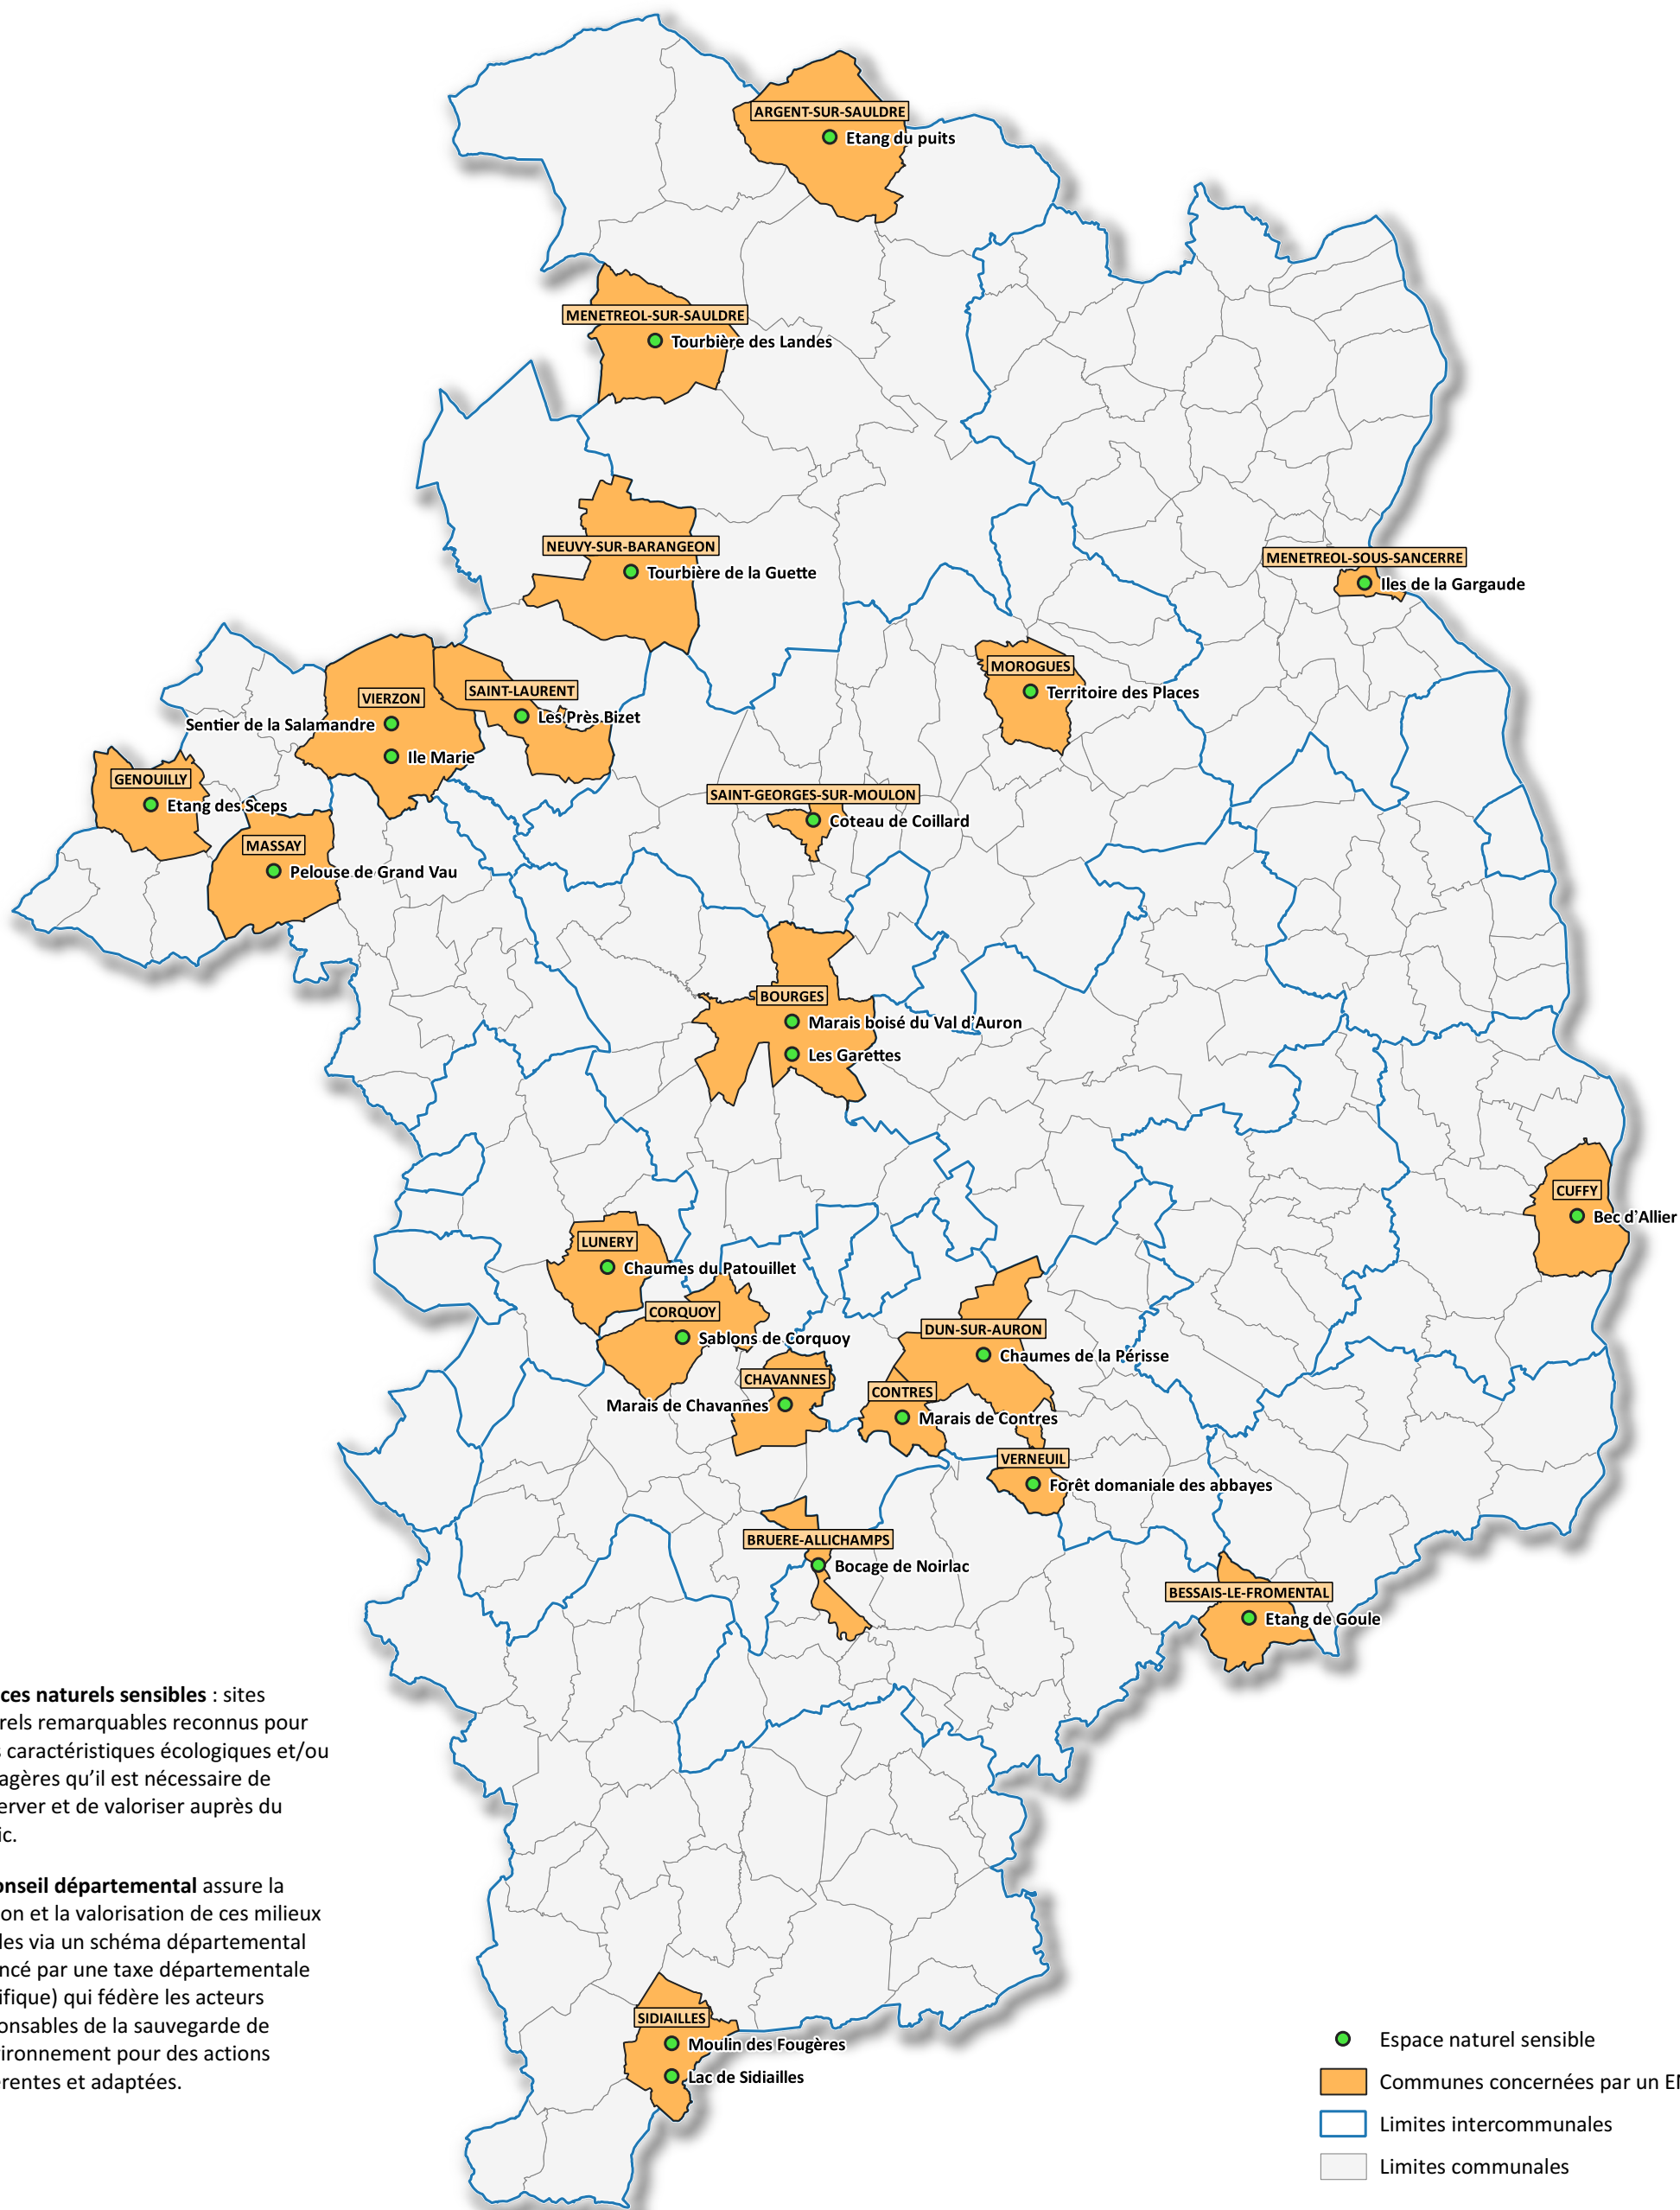

# Département du cher

## Espaces naturels sensibles

PREFET DU CHER  
direction départementale  
des Territoires

**Espaces naturels sensibles** : sites naturels remarquables reconnus pour leurs caractéristiques écologiques et/ou paysagères qu'il est nécessaire de préserver et de valoriser auprès du public.

**Le conseil départemental** assure la gestion et la valorisation de ces milieux fragiles via un schéma départemental (financé par une taxe départementale spécifique) qui fédère les acteurs responsables de la sauvegarde de l'environnement pour des actions cohérentes et adaptées.

Source : Conseil Départemental du Cher

0 5 10 15 km