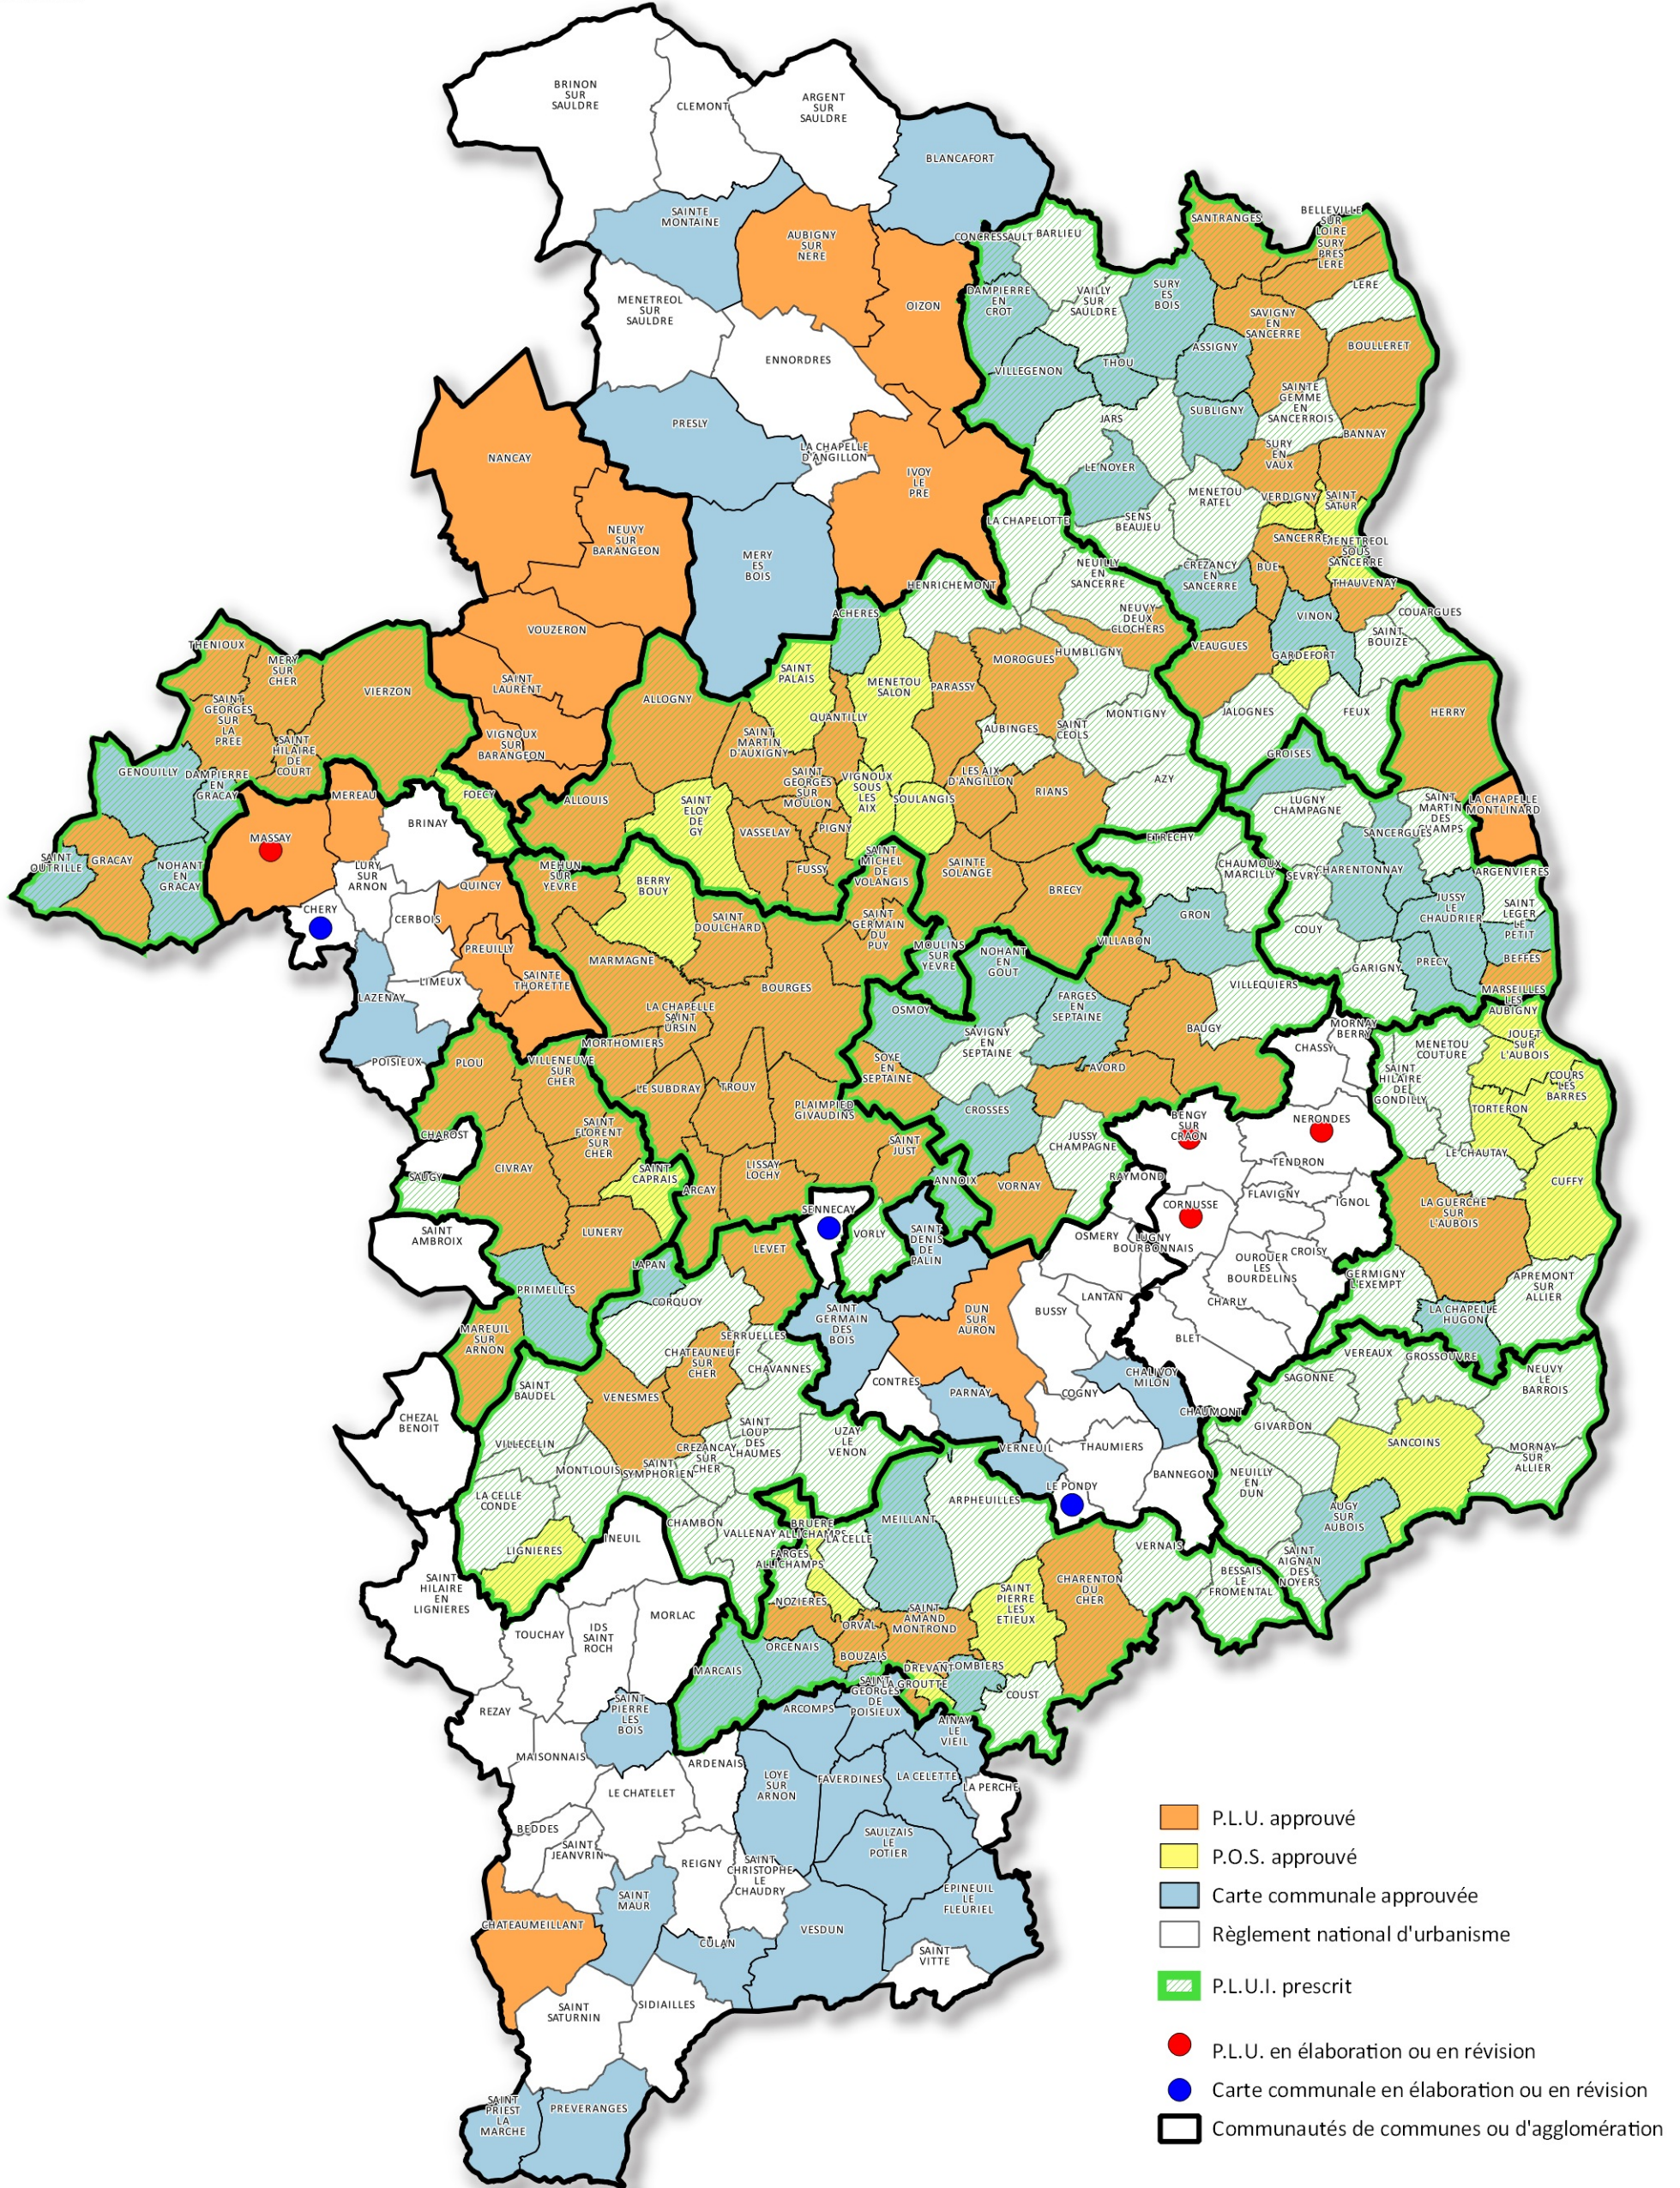

Département du Cher état d'avancement des documents d'urbanisme

- P.L.U. approuvé
- P.O.S. approuvé
- Carte communale approuvée
- Règlement national d'urbanisme
- P.L.U.I. prescrit
- P.L.U. en élaboration ou en révision
- Carte communale en élaboration ou en révision
- Communautés de communes ou d'agglomération

Date de mise à jour : 12.04.2019

0 5 10 15 km