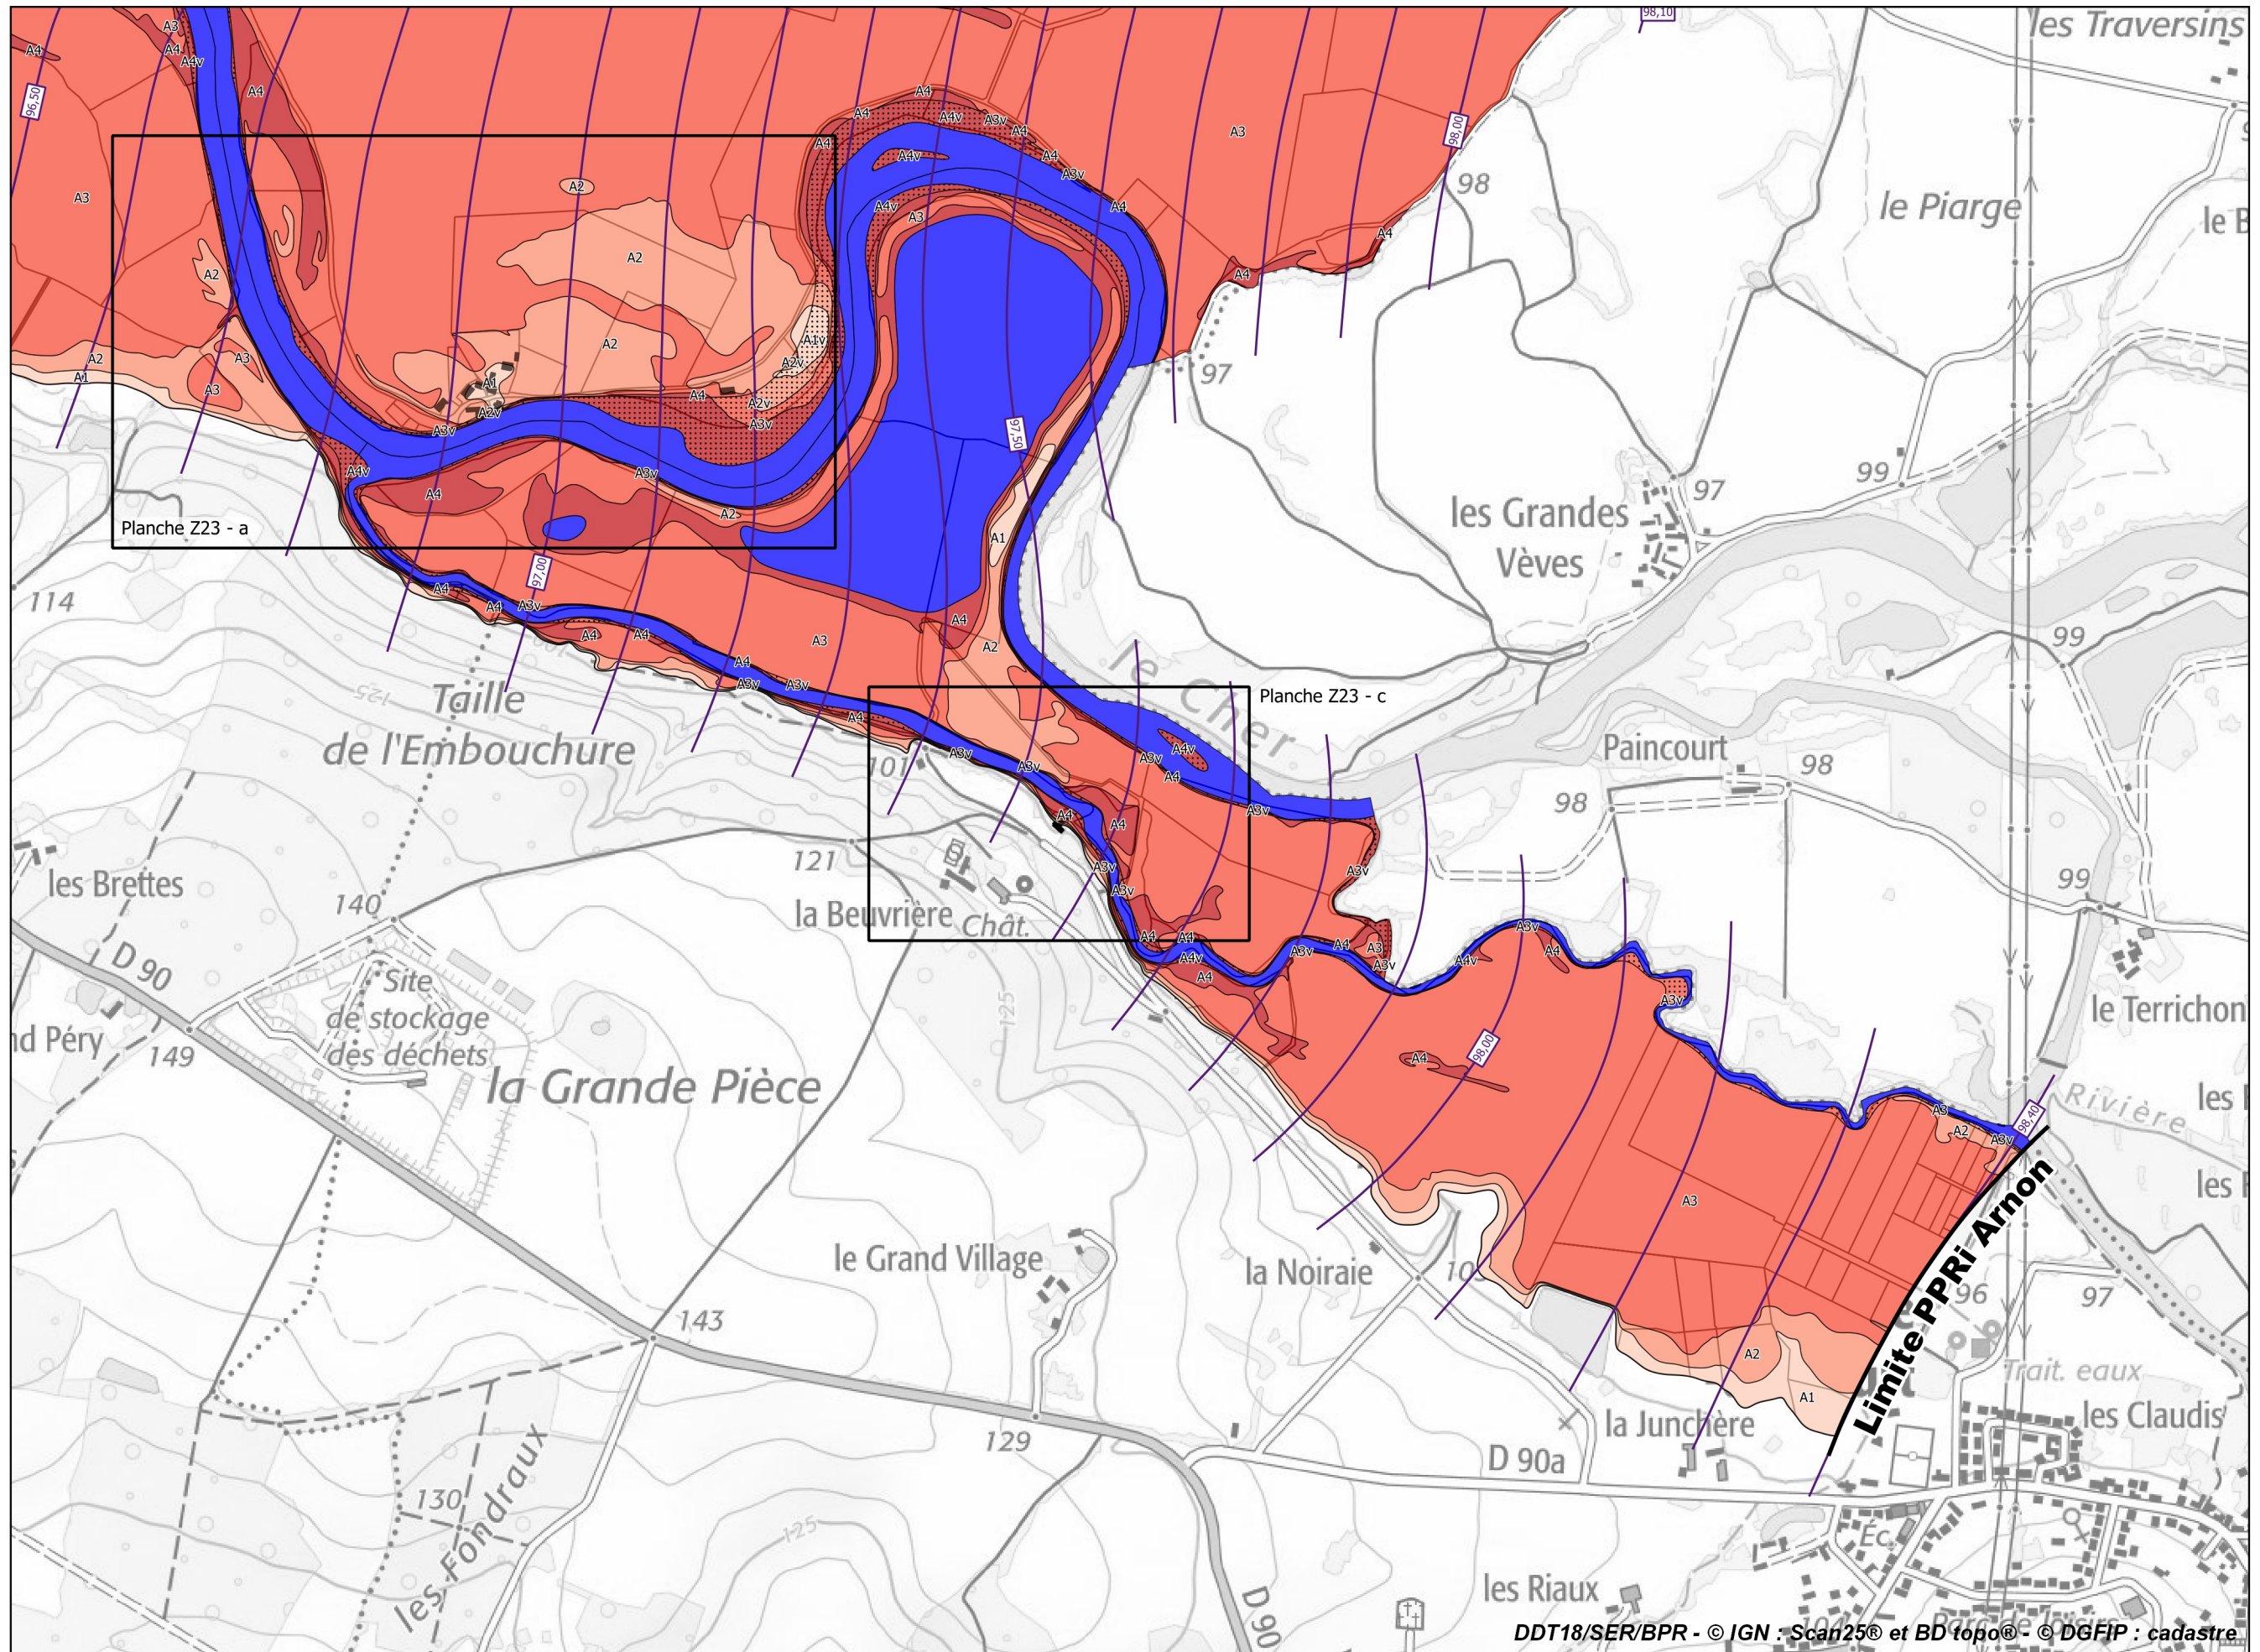

**PRÉFET
DU CHER**

*Liberté
Égalité
Fraternité*

**Plan de prévention des risques
d'inondation du Cher rural
dans le département du Cher**

**extrait pour la commune de Méry-sur-Cher
2ème partie**

Photo : DDT18 - Abbaye de Noirlac - mai 2001

Atlas cartographique

Direction départementale des Territoires

6, place de la Pyrotechnie - CS 20001 - 18019 Bourges cedex - tél : 02 34 34 61 00 - fax : 02 34 34 63 00
Horaires d'ouverture : du lundi au jeudi de 9h à 11h30 et de 14h à 16h30 - le vendredi de 9h à 11h30 et de 14h à 16h

Plan de prévention des risques d'inondation du Cher rural - Cartes du zonage réglementaire - Atlas approuvé
 Planche 32 - Communes de Méry-sur-Cher, Saint-Hilaire-de-Court et Saint-Georges-sur-la-Prée

**PRÉFET
DU CHER**

Liberté
Égalité
Fraternité

Légende

Zonage réglementaire

- Zone A1
- Zone A1v
- Zone A2
- Zone A2v
- Zone A3
- Zone A3v
- Zone A4
- Zone A4v
- Zone B1
- Zone B1v
- Zone B2
- Zone B2v
- Zone B3
- Zone B3v
- Zone B4
- Zone B4v
- Zone Bru
- Eaux permanentes