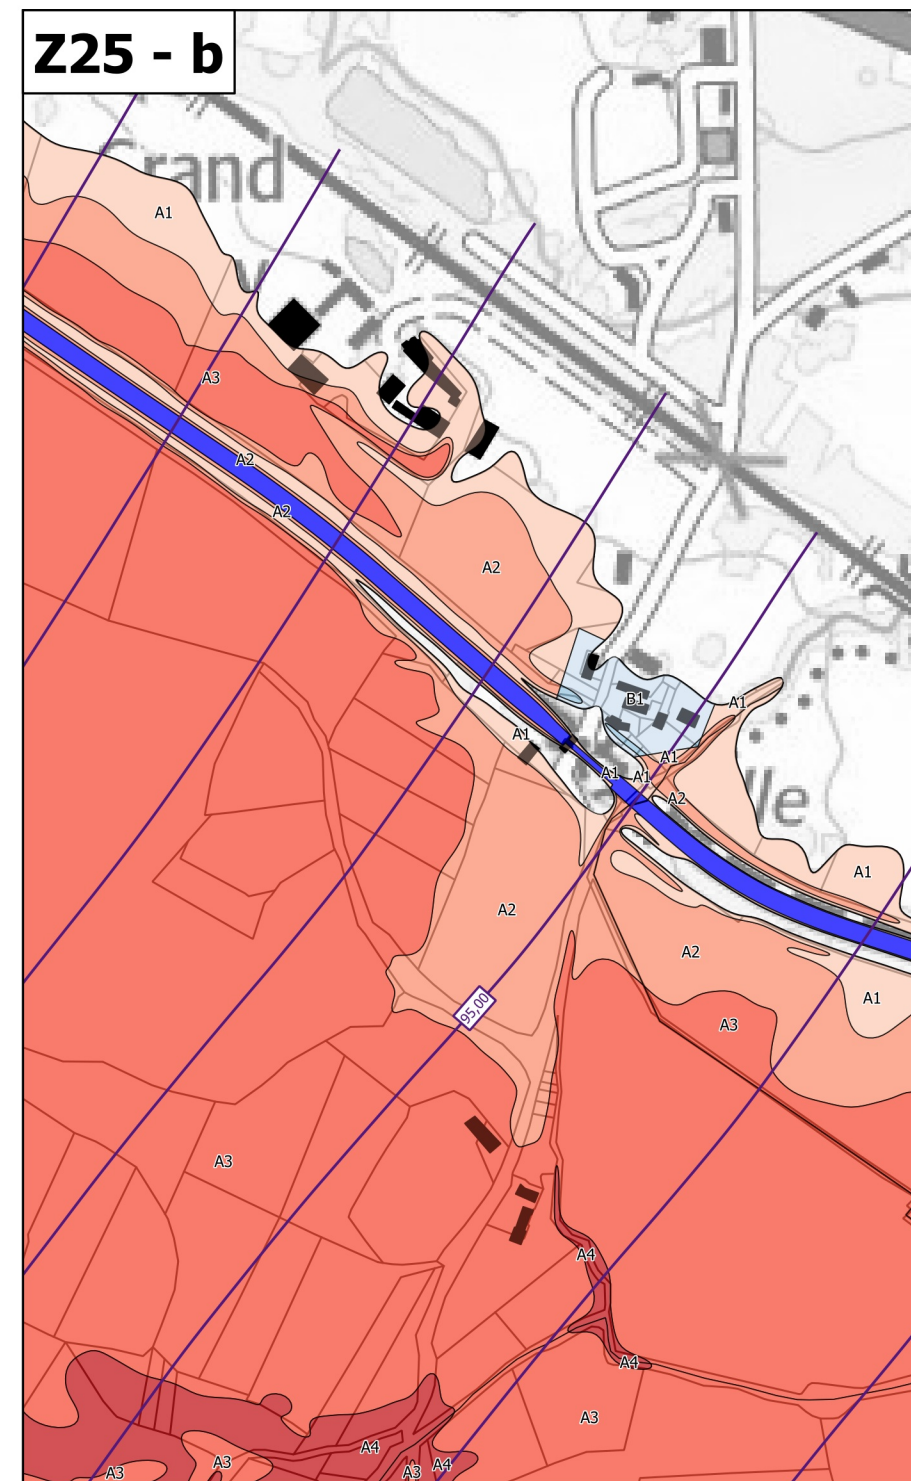

Plan de prévention des risques d'inondation du Cher rural - Cartes du zonage réglementaire - Atlas approuvé
 Planche 32 - Communes de Méry-sur-Cher, Saint-Hilaire-de-Court et Saint-Georges-sur-la-Prée

Autres

-  Bâti en zone inondable
-  Isocotes des PHEC

Échelle 1/5 000
(impression A3)

**PRÉFET
DU CHER**

*Liberté
Égalité
Fraternité*

Plan de prévention des risques d'inondation du Cher - Cartes de zonage réglementaire - Atlas approuvé
Planche de zooms Z25 - Communes de Méry-sur-Cher, Saint-Georges-sur-la-Prée et Thénioux