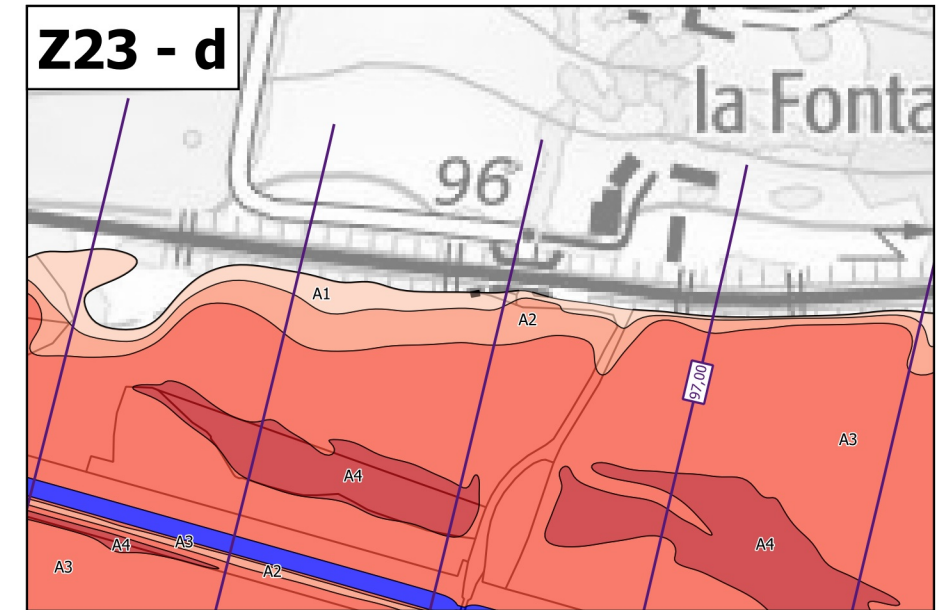

Légende

Zonage réglementaire

- Zone A1
- Zone A1v
- Zone A2
- Zone A2v
- Zone A3
- Zone A3v
- Zone A4
- Zone A4v
- Zone B1
- Zone B1v
- Zone B2
- Zone B2v
- Zone B3
- Zone B3v
- Zone B4
- Zone B4v
- Zone Bru
- Eaux permanentes

Autres

- Bâti en zone inondable
- Isocotes des PHEC

Échelle 1/10 000 (impression A3)

**PRÉFET
DU CHER**

*Liberté
Égalité
Fraternité*

Plan de prévention des risques d'inondation du Cher rural - Cartes de zonage réglementaire - Atlas approuvé
Planche de zooms Z23 - Communes de Méry-sur-Cher, Saint-Georges-sur-la-Prée et Saint-Hilaire de Court