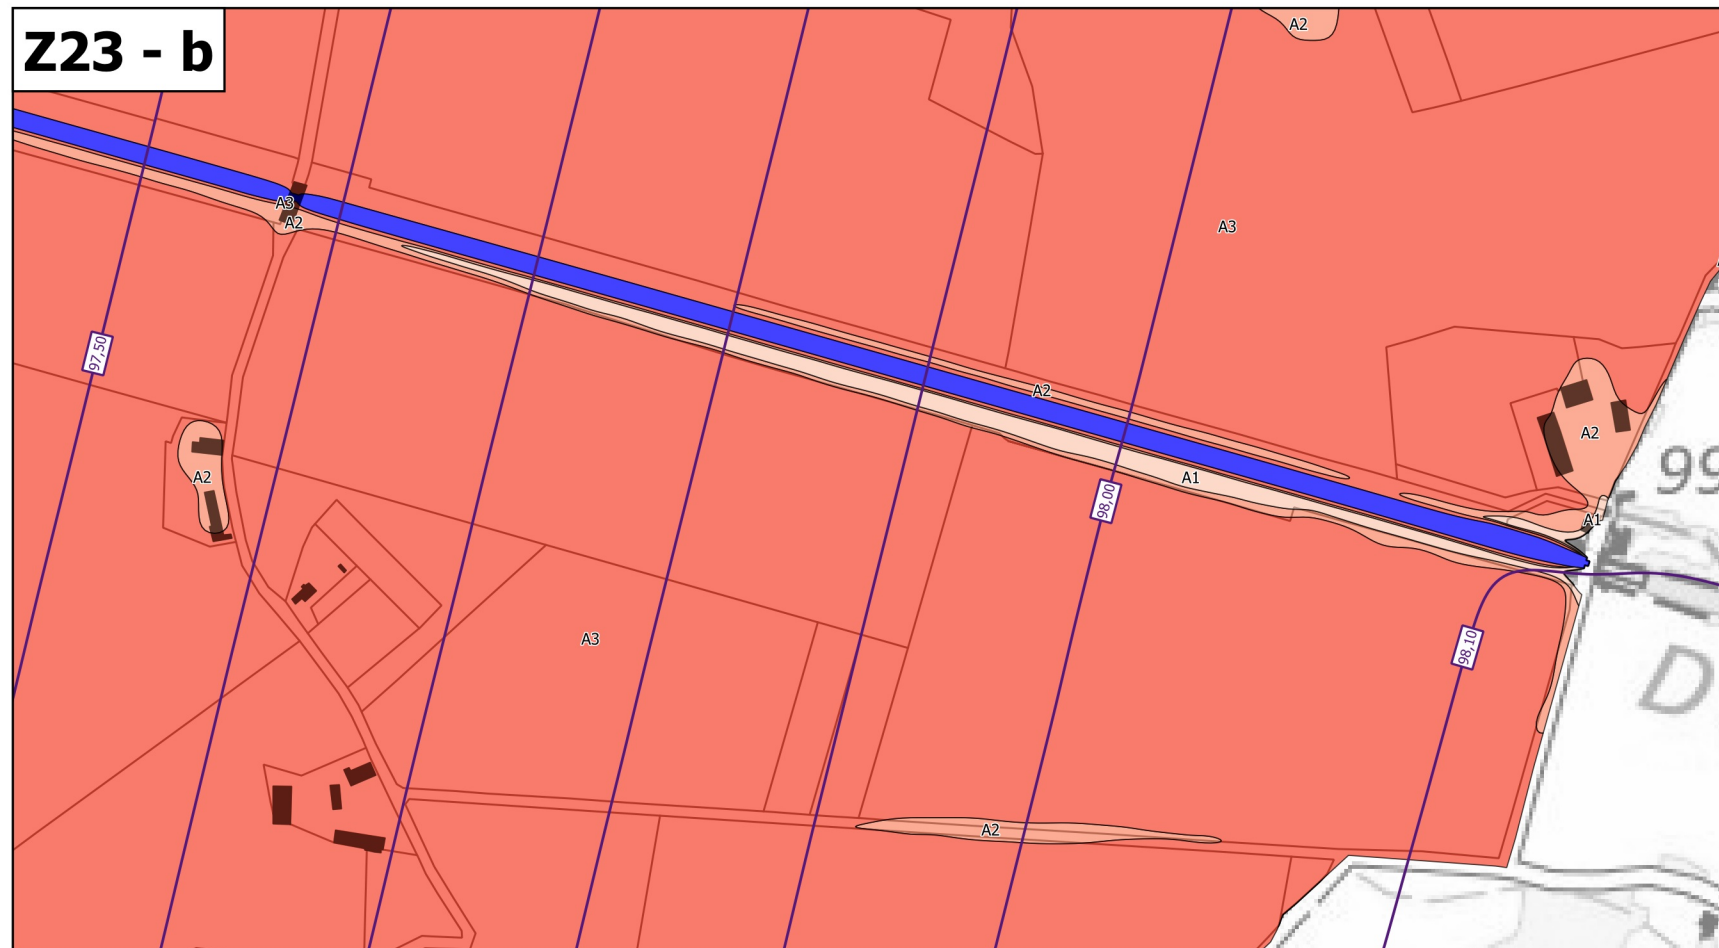

Autres

- Bâti en zone inondable
- Isocotes des PHEC

Échelle 1/10 000 (impression A3)

**PRÉFET
DU CHER**

*Liberté
Égalité
Fraternité*

Plan de prévention des risques d'inondation du Cher rural - Cartes de zonage réglementaire - Atlas approuvé
Planche de zooms Z23 - Communes de Méry-sur-Cher, Saint-Georges-sur-la-Prée et Saint-Hilaire de Court

Légende

Zonage réglementaire

- Zone A1
- Zone A1v
- Zone A2
- Zone A2v
- Zone A3
- Zone A3v
- Zone A4
- Zone A4v
- Zone B1
- Zone B1v
- Zone B2
- Zone B2v
- Zone B3
- Zone B3v
- Zone B4
- Zone B4v
- Zone Bru
- Eaux permanentes