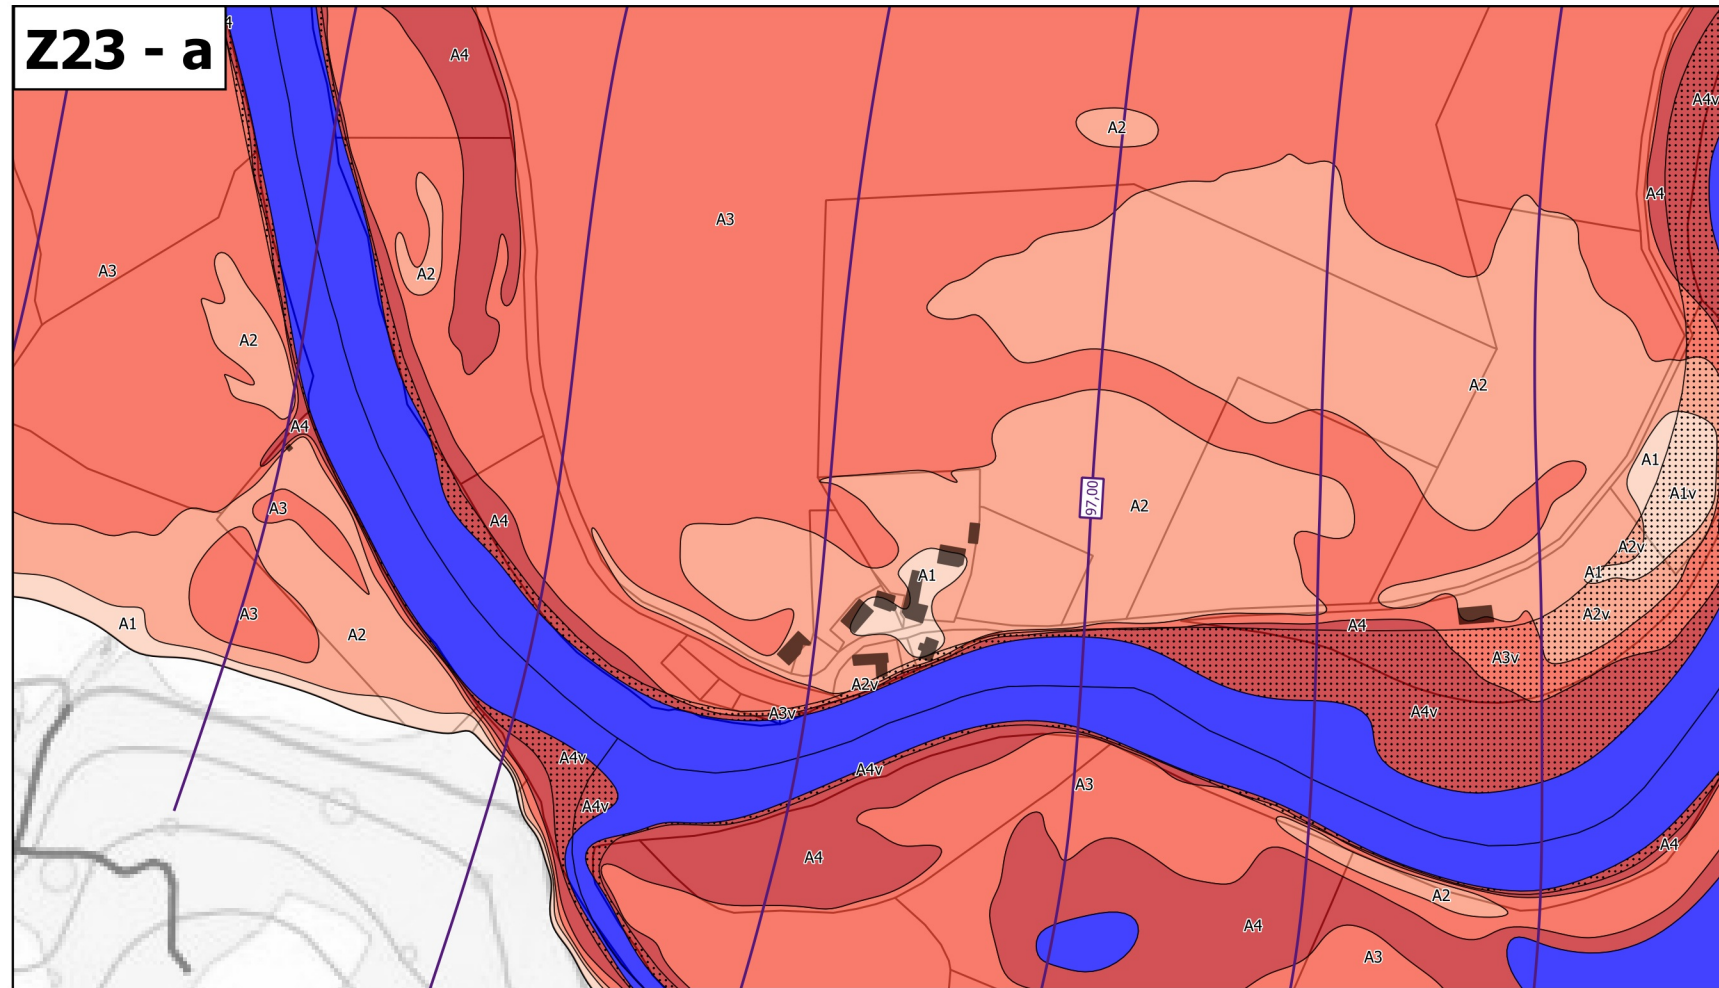

Légende

Zonage réglementaire

- Zone A1
- Zone A1v
- Zone A2
- Zone A2v
- Zone A3
- Zone A3v
- Zone A4
- Zone A4v
- Zone B1
- Zone B1v
- Zone B2
- Zone B2v
- Zone B3
- Zone B3v
- Zone B4
- Zone B4v
- Zone Bru
- Eaux permanentes

Autres

- Bâti en zone inondable
- Isocotes des PHEC

Échelle 1/10 000 (impression A3)

**PRÉFET
DU CHER**

*Liberté
Égalité
Fraternité*

Plan de prévention des risques d'inondation du Cher rural - Cartes de zonage réglementaire - Atlas approuvé
Planche de zooms Z23 - Communes de Méry-sur-Cher, Saint-Georges-sur-la-Prée et Saint-Hilaire de Court