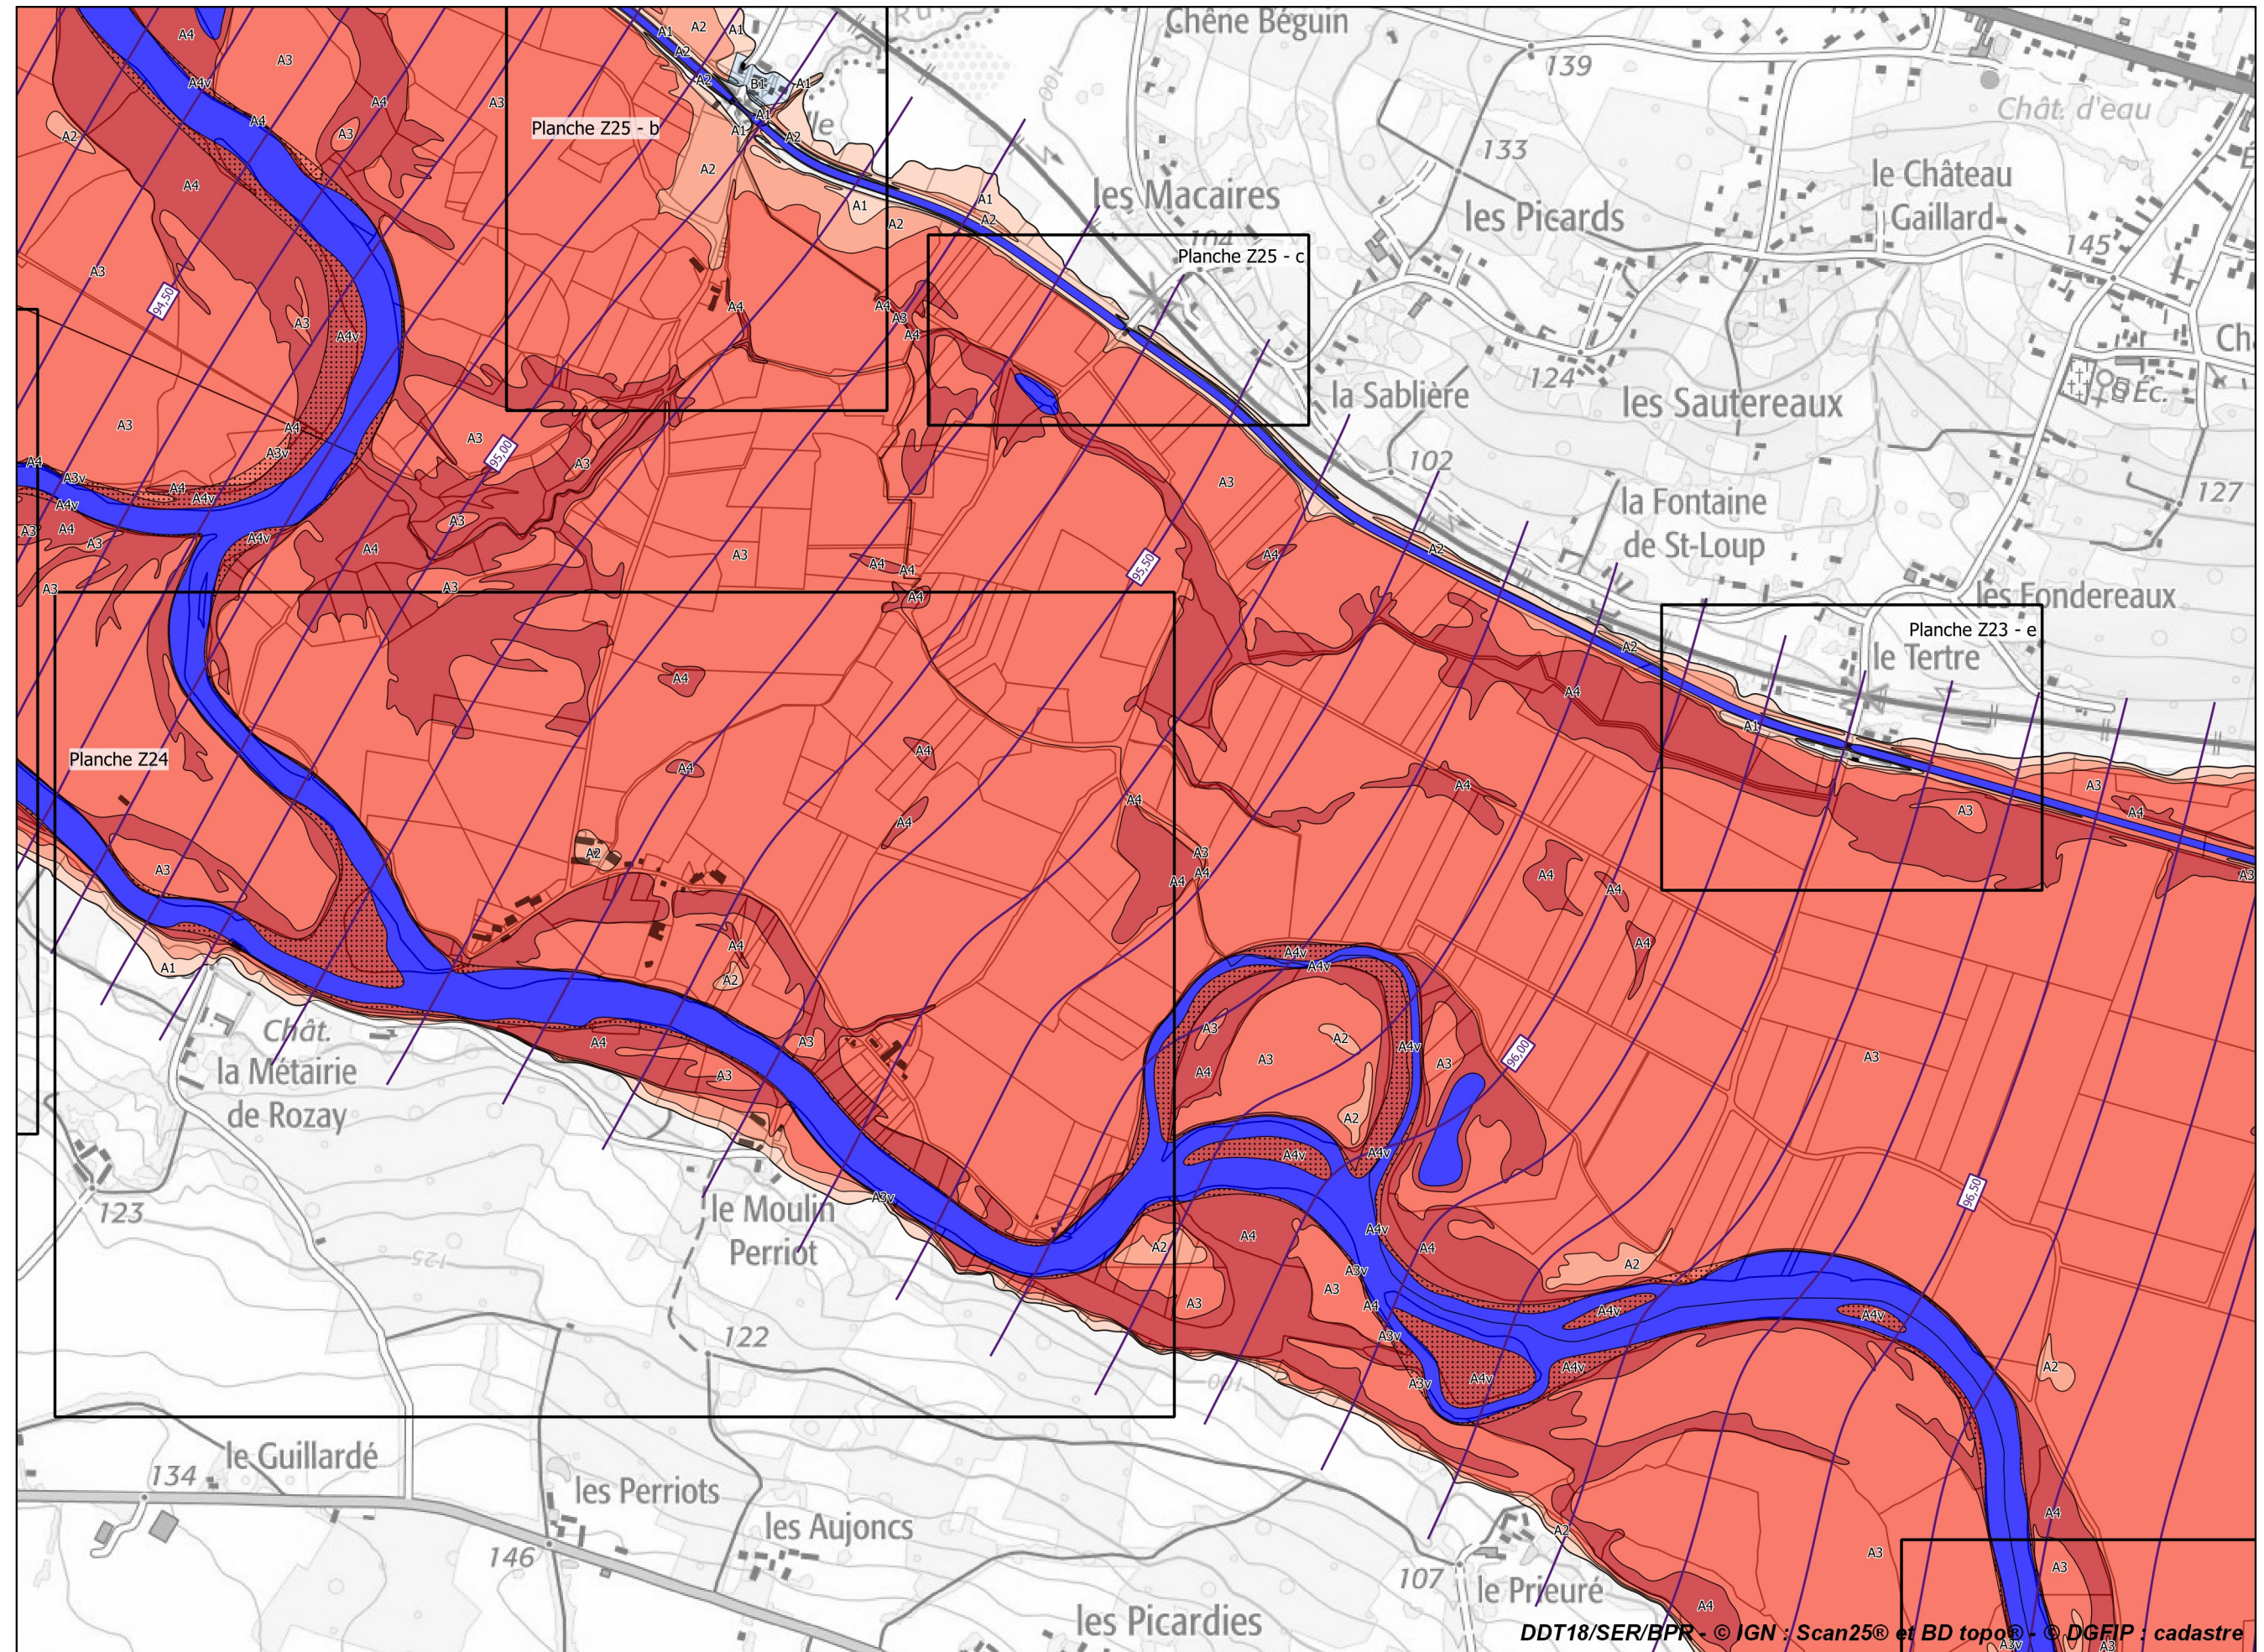

Légende

Zonage réglementaire

- Zone A1
- Zone A1v
- Zone A2
- Zone A2v
- Zone A3
- Zone A3v
- Zone A4
- Zone A4v
- Zone B1
- Zone B1v
- Zone B2
- Zone B2v
- Zone B3
- Zone B3v
- Zone B4
- Zone B4v
- Zone Bru
- Eaux permanentes

Autres

- Bâti en zone inondable
- Isocotes des PHEC

**Échelle 1/10 000
(impression A3)**

**PRÉFET
DU CHER**

*Liberté
Égalité
Fraternité*

Plan de prévention des risques d'inondation du Cher rural - Cartes du zonage réglementaire - Atlas approuvé
Planche 34 - Communes de Méry-sur-Cher, Saint-Georges-sur-la-Prée et Thénieux