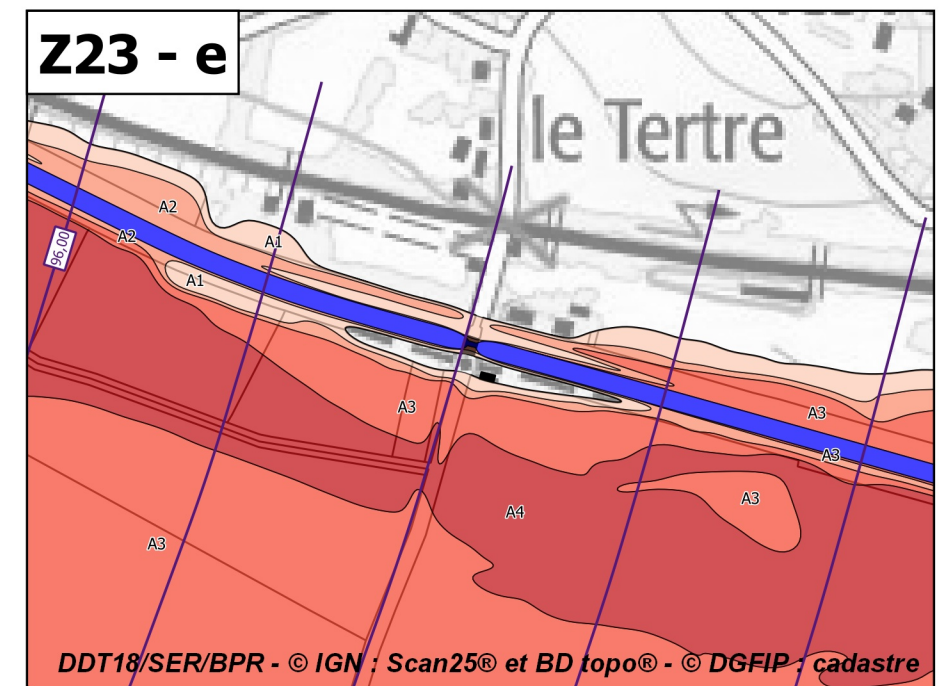

Légende

Zonage réglementaire

- Zone A1
- Zone A1v
- Zone A2
- Zone A2v
- Zone A3
- Zone A3v
- Zone A4
- Zone A4v
- Zone B1
- Zone B1v
- Zone B2
- Zone B2v
- Zone B3
- Zone B3v
- Zone B4
- Zone B4v
- Zone Bru
- Eaux permanentes

Autres

- Bâti en zone inondable
- Isocotes des PHEC

Échelle 1/10 000 (impression A3)

**PRÉFET
DU CHER**

*Liberté
Égalité
Fraternité*

Plan de prévention des risques d'inondation du Cher rural - Cartes de zonage réglementaire - Atlas approuvé
Planche de zooms Z23 - Communes de Méry-sur-Cher, Saint-Georges-sur-la-Prée et Saint-Hilaire de Court