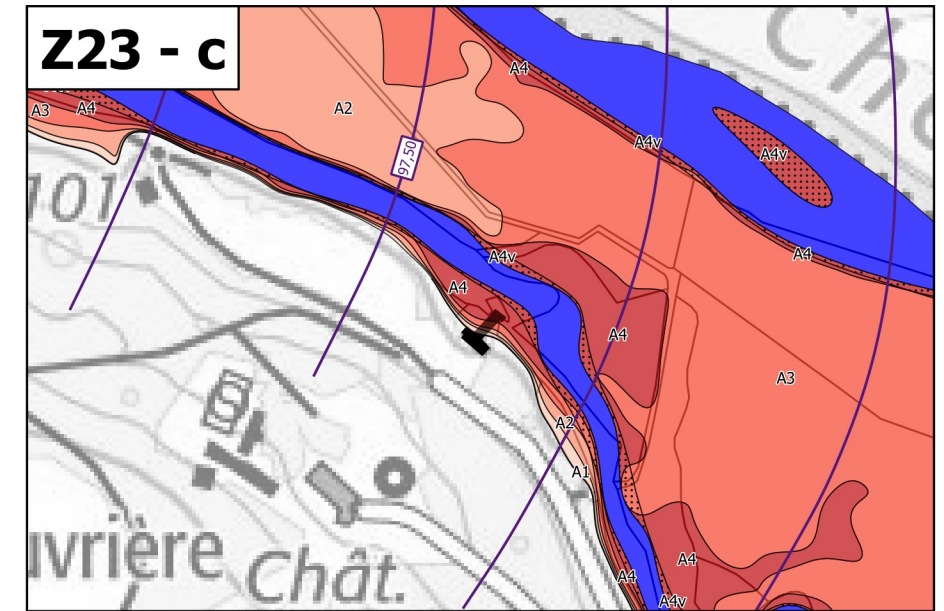

Légende

Zonage réglementaire

- Zone A1
- Zone A1v
- Zone A2
- Zone A2v
- Zone A3
- Zone A3v
- Zone A4
- Zone A4v
- Zone B1
- Zone B1v
- Zone B2
- Zone B2v
- Zone B3
- Zone B3v
- Zone B4
- Zone B4v
- Zone Bru
- Eaux permanentes

Autres

- Bâti en zone inondable
- Isocotes des PHEC

Échelle 1/10 000 (impression A3)

**PRÉFET
DU CHER**

*Liberté
Égalité
Fraternité*

Plan de prévention des risques d'inondation du Cher rural - Cartes de zonage réglementaire - Atlas approuvé
Planche de zooms Z23 - Communes de Méry-sur-Cher, Saint-Georges-sur-la-Prée et Saint-Hilaire de Court