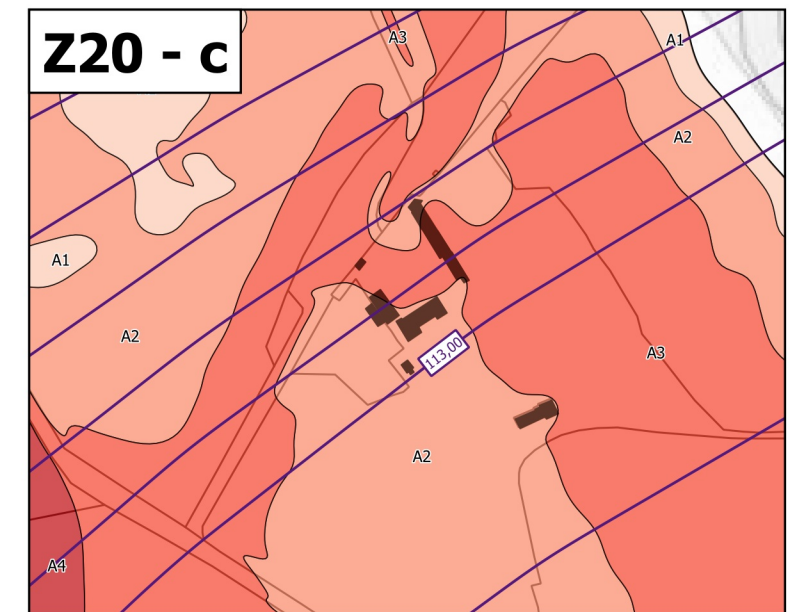

Autres

- Bâti en zone inondable
- Isocotes des PHEC

Échelle 1/10 000
(impression A3)

**PRÉFET
DU CHER**

*Liberté
Égalité
Fraternité*

Plan de prévention des risques d'inondation du Cher rural - Cartes de zonage réglementaire - Atlas approuvé
Planche de zooms Z20 - Communes de Preuilly, Quincy et Sainte-Thorette

Légende

Zonage réglementaire

- Zone A1
- Zone A1v
- Zone A2
- Zone A2v
- Zone A3
- Zone A3v
- Zone A4
- Zone A4v
- Zone B1
- Zone B1v
- Zone B2
- Zone B2v
- Zone B3
- Zone B3v
- Zone B4
- Zone B4v
- Zone Bru
- Eaux permanentes