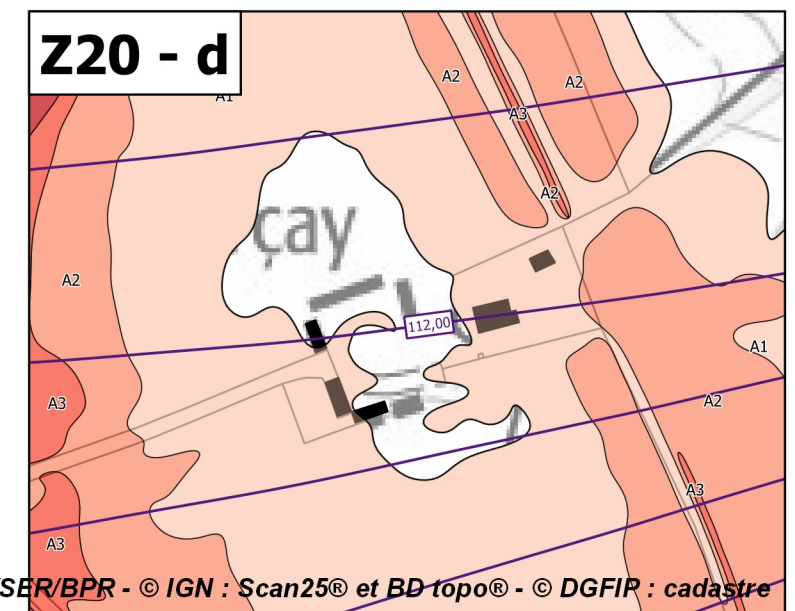

Autres

- Bâti en zone inondable
- Isocotes des PHEC

Échelle 1/10 000
(impression A3)

**PRÉFET
DU CHER**

*Liberté
Égalité
Fraternité*

Plan de prévention des risques d'inondation du Cher rural - Cartes de zonage réglementaire - Atlas approuvé
Planche de zooms Z20 - Communes de Preuilly, Quincy et Sainte-Thorette

Légende

Zonage réglementaire

- Zone A1
- Zone A1v
- Zone A2
- Zone A2v
- Zone A3
- Zone A3v
- Zone A4
- Zone A4v
- Zone B1
- Zone B1v
- Zone B2
- Zone B2v
- Zone B3
- Zone B3v
- Zone B4
- Zone B4v
- Zone Bru
- Eaux permanentes