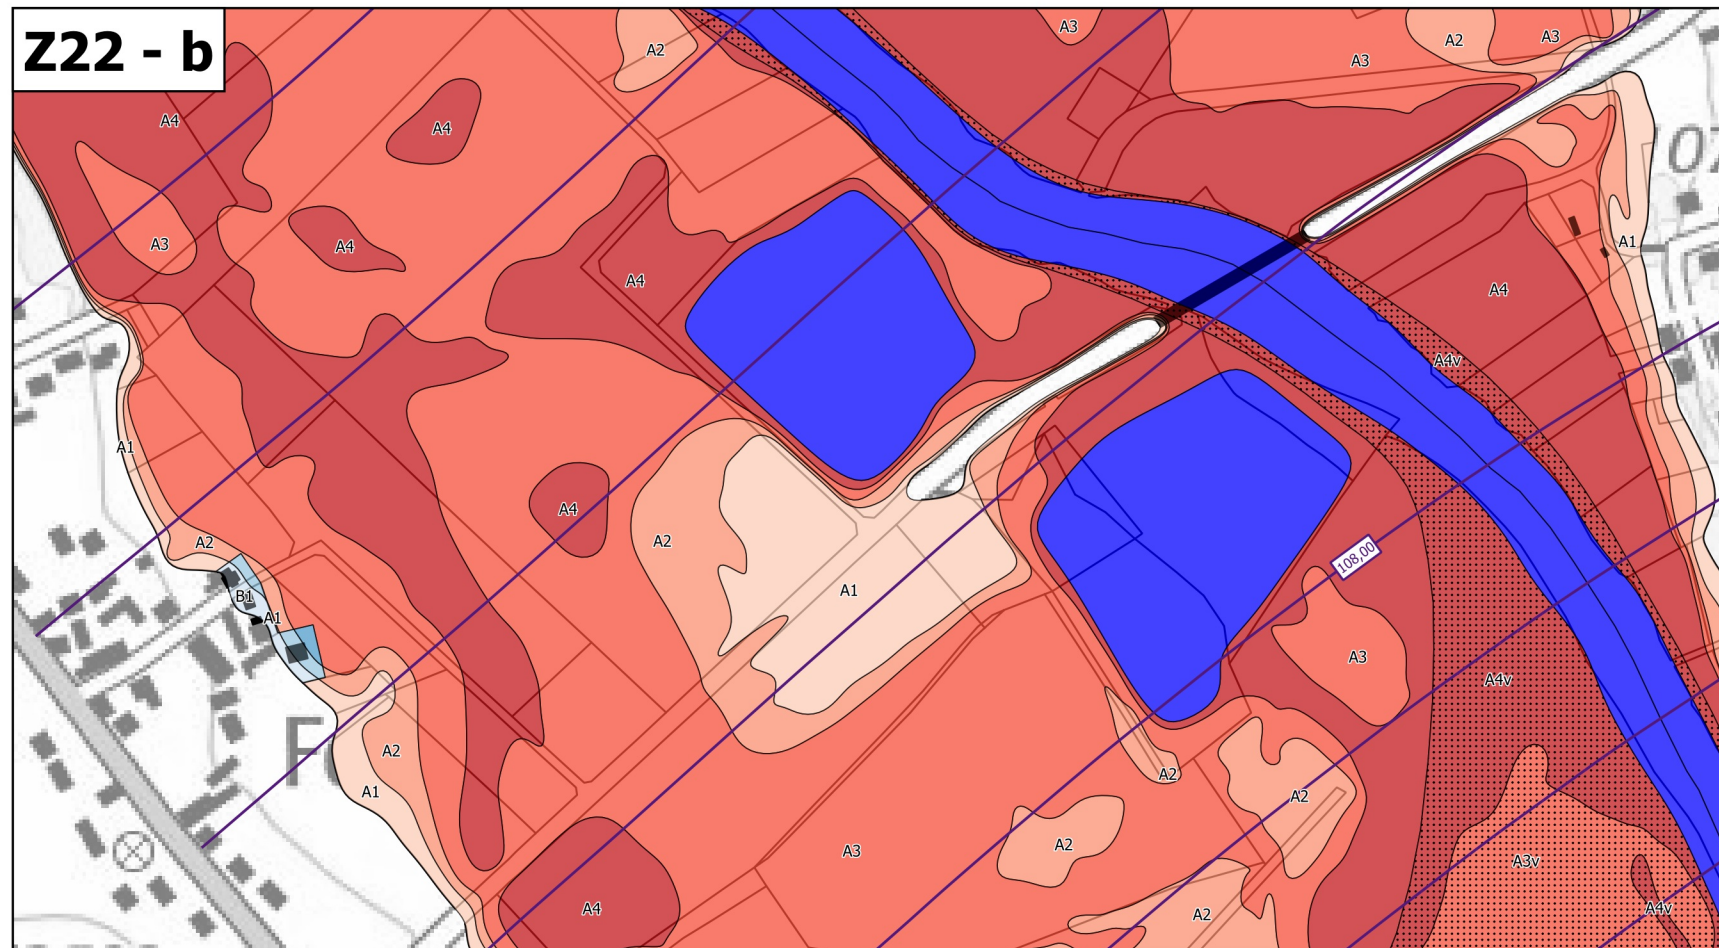

Légende

Zonage réglementaire

- Zone A1
- Zone A1v
- Zone A2
- Zone A2v
- Zone A3
- Zone A3v
- Zone A4
- Zone A4v
- Zone B1
- Zone B1v
- Zone B2
- Zone B2v
- Zone B3
- Zone B3v
- Zone B4
- Zone B4v
- Zone Bru
- Eaux permanentes

Autres

- Bâti en zone inondable
- Isocotes des PHEC

Échelle 1/5 000
(impression A3)

**PRÉFET
DU CHER**

*Liberté
Égalité
Fraternité*

Plan de prévention des risques d'inondation du Cher rural - Cartes de zonage réglementaire - Atlas approuvé

Planche de zooms Z22 - Communes de Brinay, Foëcy et Quincy

Légende

Zonage réglementaire

- Zone A1
- Zone A1v
- Zone A2
- Zone A2v
- Zone A3
- Zone A3v
- Zone A4
- Zone A4v
- Zone B1
- Zone B1v
- Zone B2
- Zone B2v
- Zone B3
- Zone B3v
- Zone B4
- Zone B4v
- Zone Bru
- Eaux permanentes