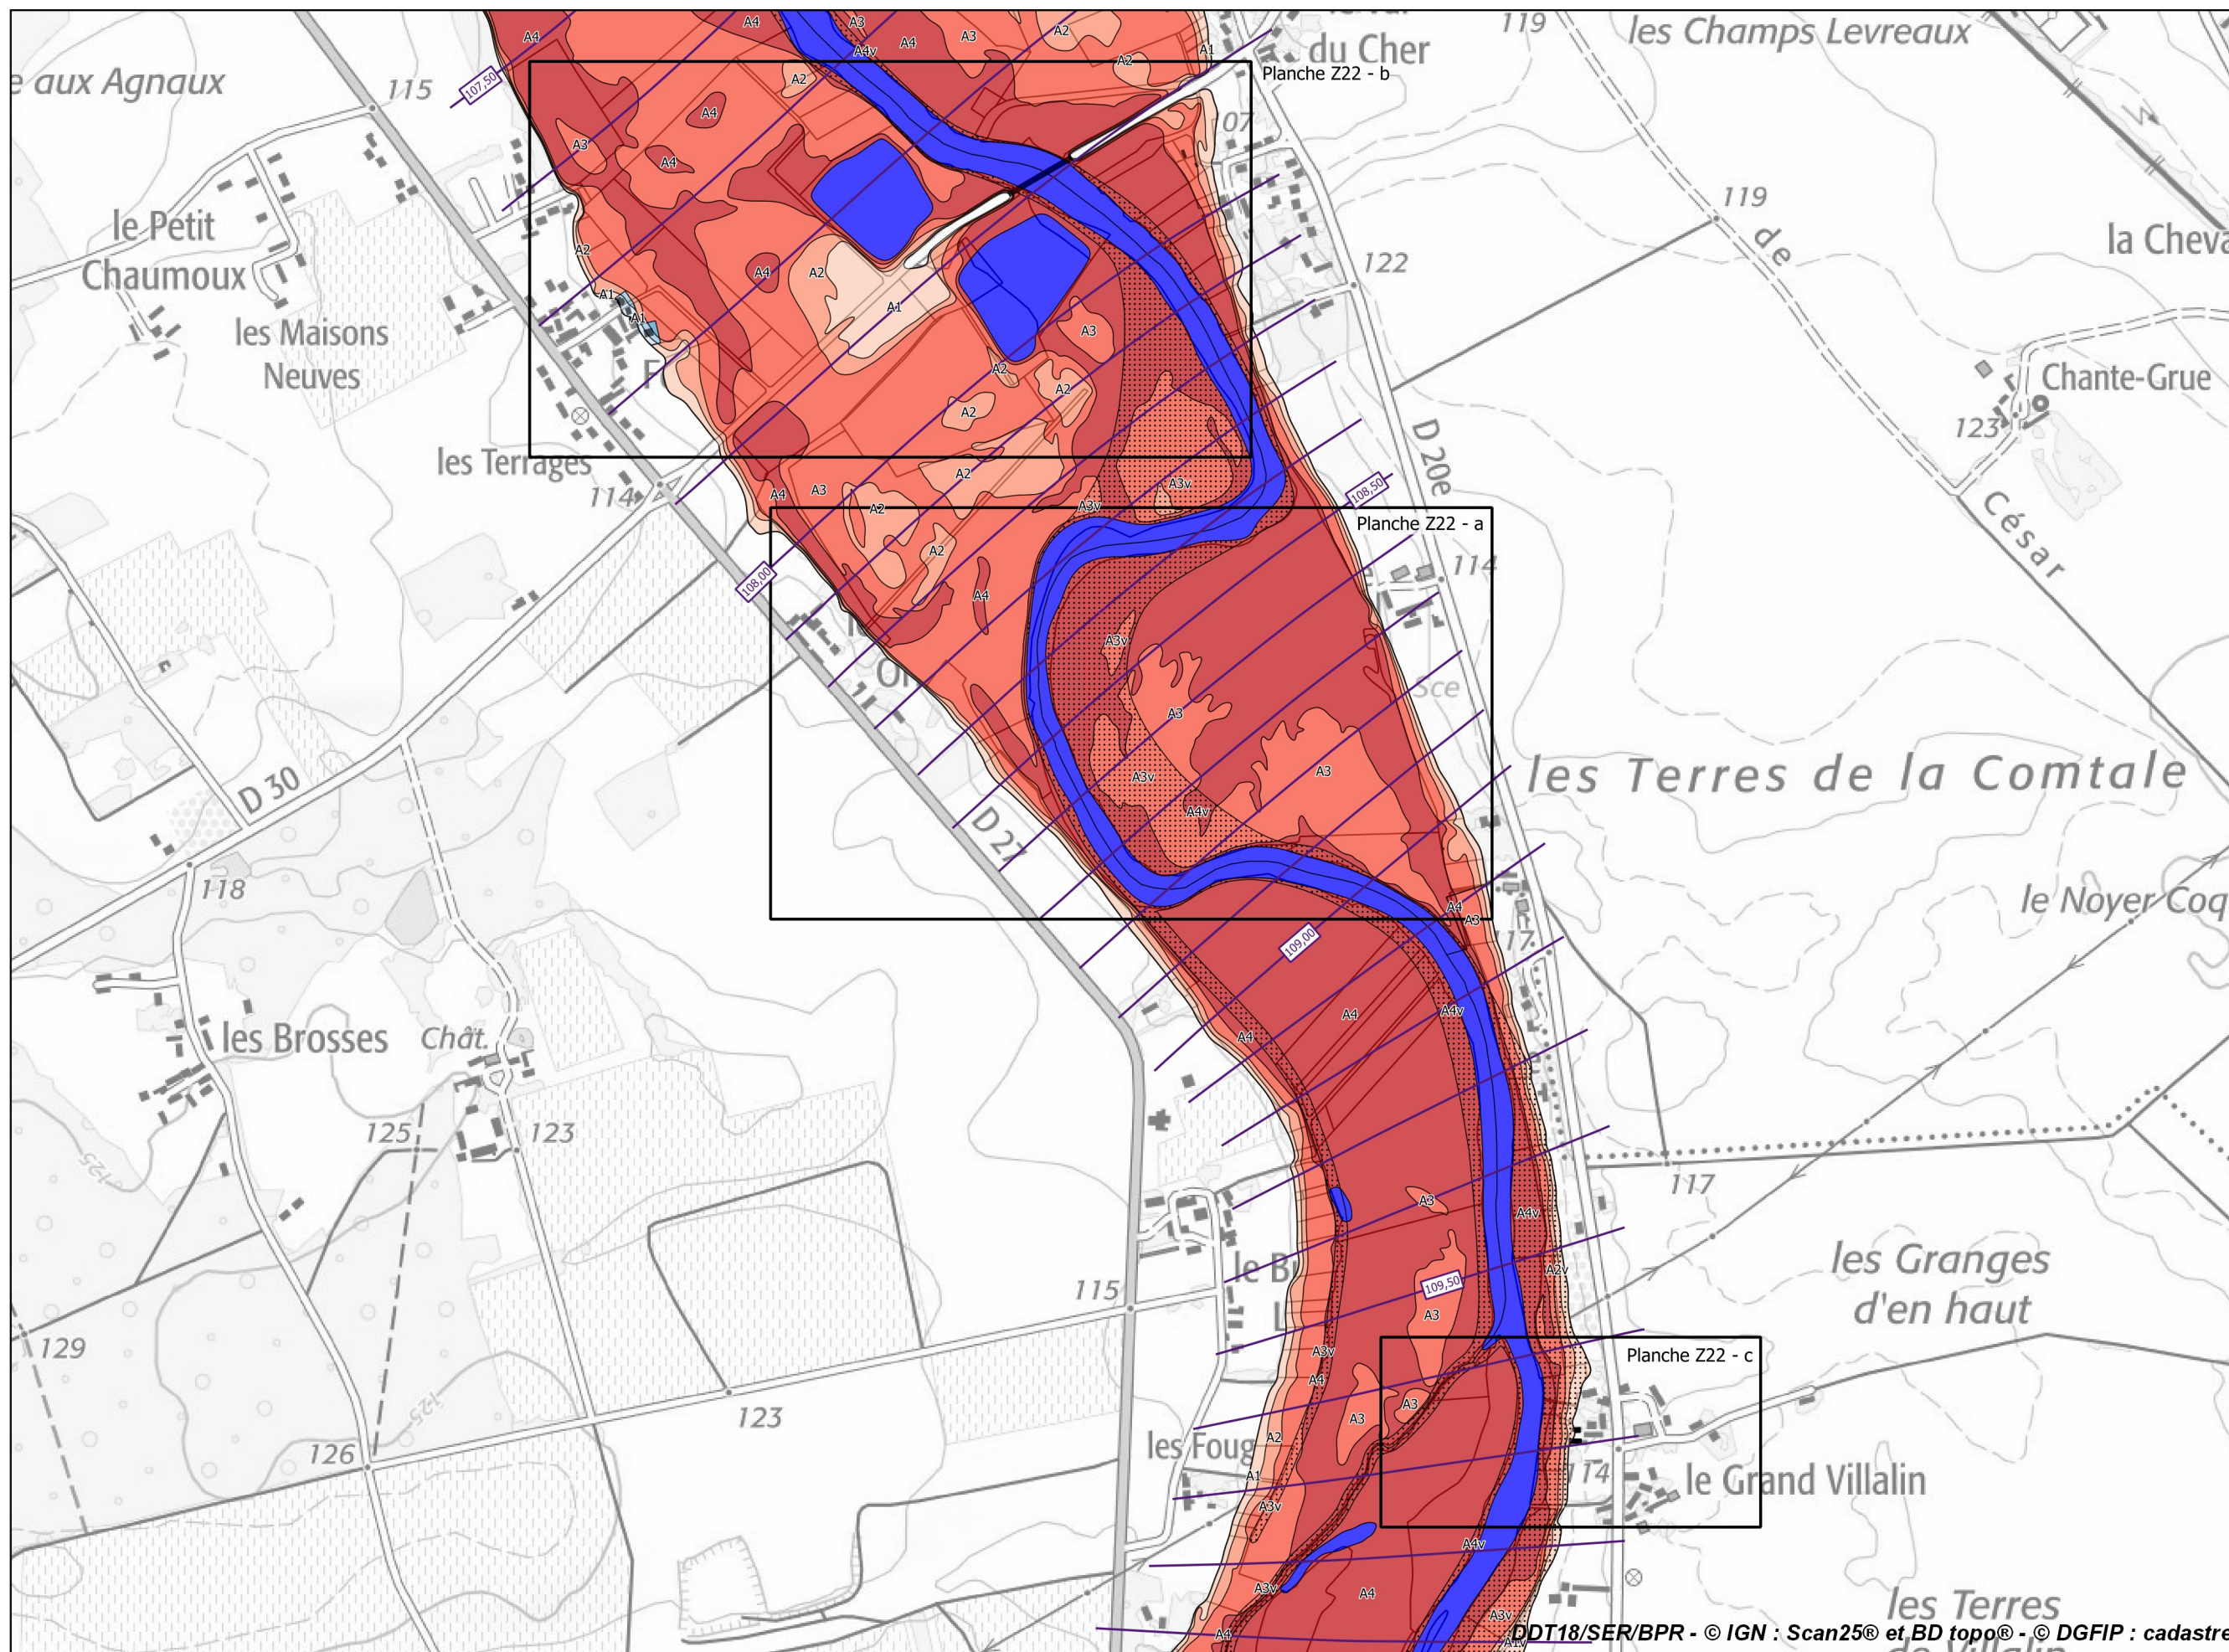

**PRÉFET
DU CHER**

*Liberté
Égalité
Fraternité*

Légende

Zonage réglementaire

- Zone A1
- Zone A1v
- Zone A2
- Zone A2v
- Zone A3
- Zone A3v
- Zone A4
- Zone A4v
- Zone B1
- Zone B1v
- Zone B2
- Zone B2v
- Zone B3
- Zone B3v
- Zone B4
- Zone B4v
- Zone Bru
- Eaux permanentes

Autres

- Bâti en zone inondable
- Isocotes des PHEC

**Échelle 1/10 000
(impression A3)**

**PRÉFET
DU CHER**

*Liberté
Égalité
Fraternité*

Plan de prévention des risques d'inondation du Cher rural - Cartes du zonage réglementaire - Atlas approuvé

Planche 29 - Communes de Brinay, Foëcy et Quincy

Légende

Zonage réglementaire

- Zone A1
- Zone A1v
- Zone A2
- Zone A2v
- Zone A3
- Zone A3v
- Zone A4
- Zone A4v
- Zone B1
- Zone B1v
- Zone B2
- Zone B2v
- Zone B3
- Zone B3v
- Zone B4
- Zone B4v
- Zone Bru
- Eaux permanentes