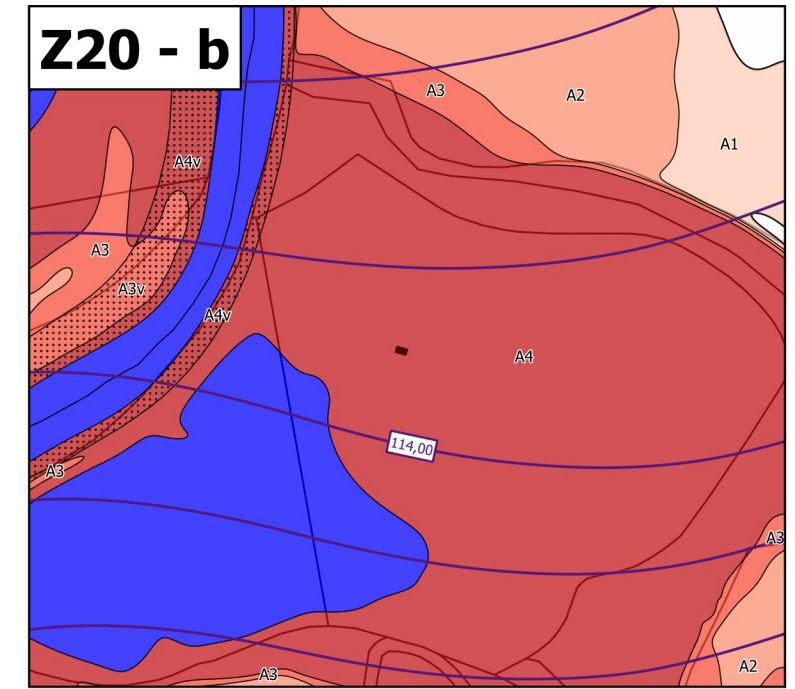

Planche 29 - Communes de Brinay, Foëcy et Quincy

Légende

Zonage réglementaire

- Zone A1
- Zone A1v
- Zone A2
- Zone A2v
- Zone A3
- Zone A3v
- Zone A4
- Zone A4v
- Zone B1
- Zone B1v
- Zone B2
- Zone B2v
- Zone B3
- Zone B3v
- Zone B4
- Zone B4v
- Zone Bru
- Eaux permanentes

Autres

- Bâti en zone inondable
- Isocotes des PHEC

Échelle 1/10 000
(impression A3)

**PRÉFET
DU CHER**

*Liberté
Égalité
Fraternité*

Plan de prévention des risques d'inondation du Cher rural - Cartes de zonage réglementaire - Atlas approuvé
Planche de zooms Z20 - Communes de Preuilly, Quincy et Sainte-Thorette

Légende

Zonage réglementaire

- Zone A1
- Zone A1v
- Zone A2
- Zone A2v
- Zone A3
- Zone A3v
- Zone A4
- Zone A4v
- Zone B1
- Zone B1v
- Zone B2
- Zone B2v
- Zone B3
- Zone B3v
- Zone B4
- Zone B4v
- Zone Bru
- Eaux permanentes