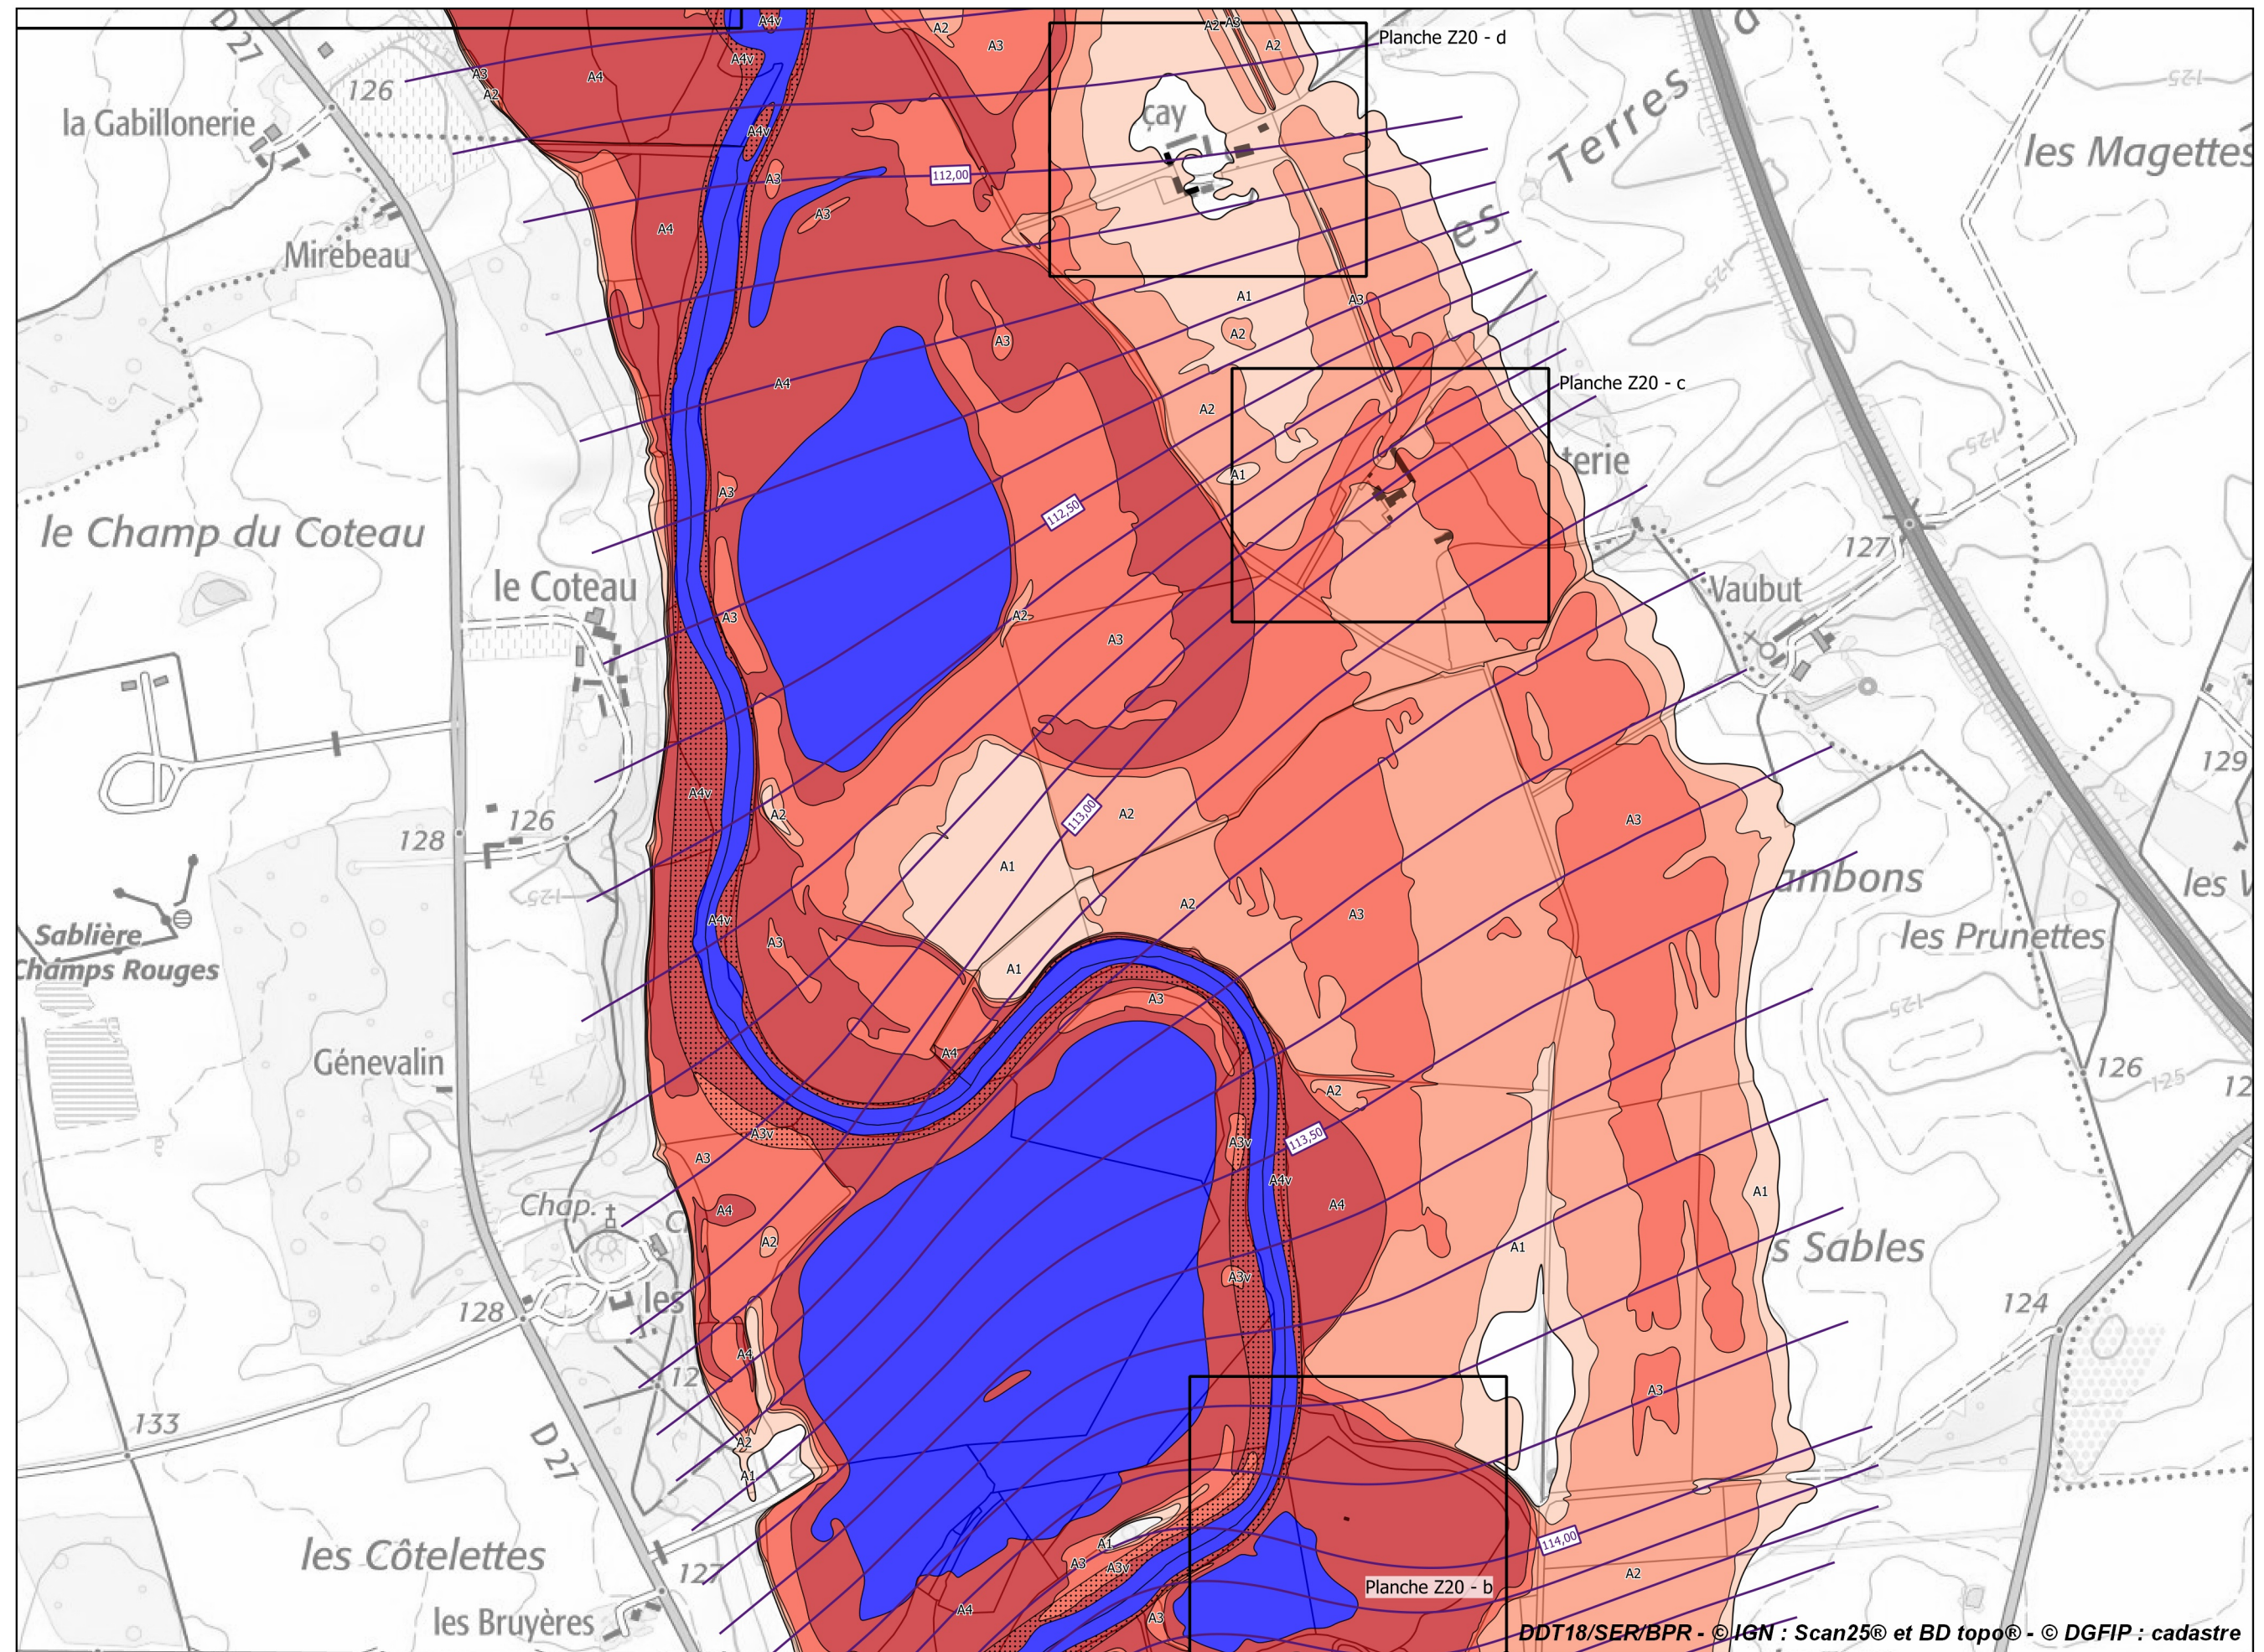

Atlas cartographique

Direction départementale des Territoires

6, place de la Pyrotechnie - CS 20001 - 18019 Bourges cedex - tél : 02 34 34 61 00 - fax : 02 34 34 63 00
Horaires d'ouverture : du lundi au jeudi de 9h à 11h30 et de 14h à 16h30 - le vendredi de 9h à 11h30 et de 14h à 16h

**PRÉFET
DU CHER**

*Liberté
Égalité
Fraternité*

Plan de prévention des risques d'inondation du Cher rural - Cartes du zonage réglementaire - Atlas approuvé

Planche 27 - Communes de Preuilley, Quincy et Sainte-Thorette

Légende

Zonage réglementaire

- Zone A1
- Zone A1v
- Zone A2
- Zone A2v
- Zone A3
- Zone A3v
- Zone A4
- Zone A4v
- Zone B1
- Zone B1v
- Zone B2
- Zone B2v
- Zone B3
- Zone B3v
- Zone B4
- Zone B4v
- Zone Bru
- Eaux permanentes