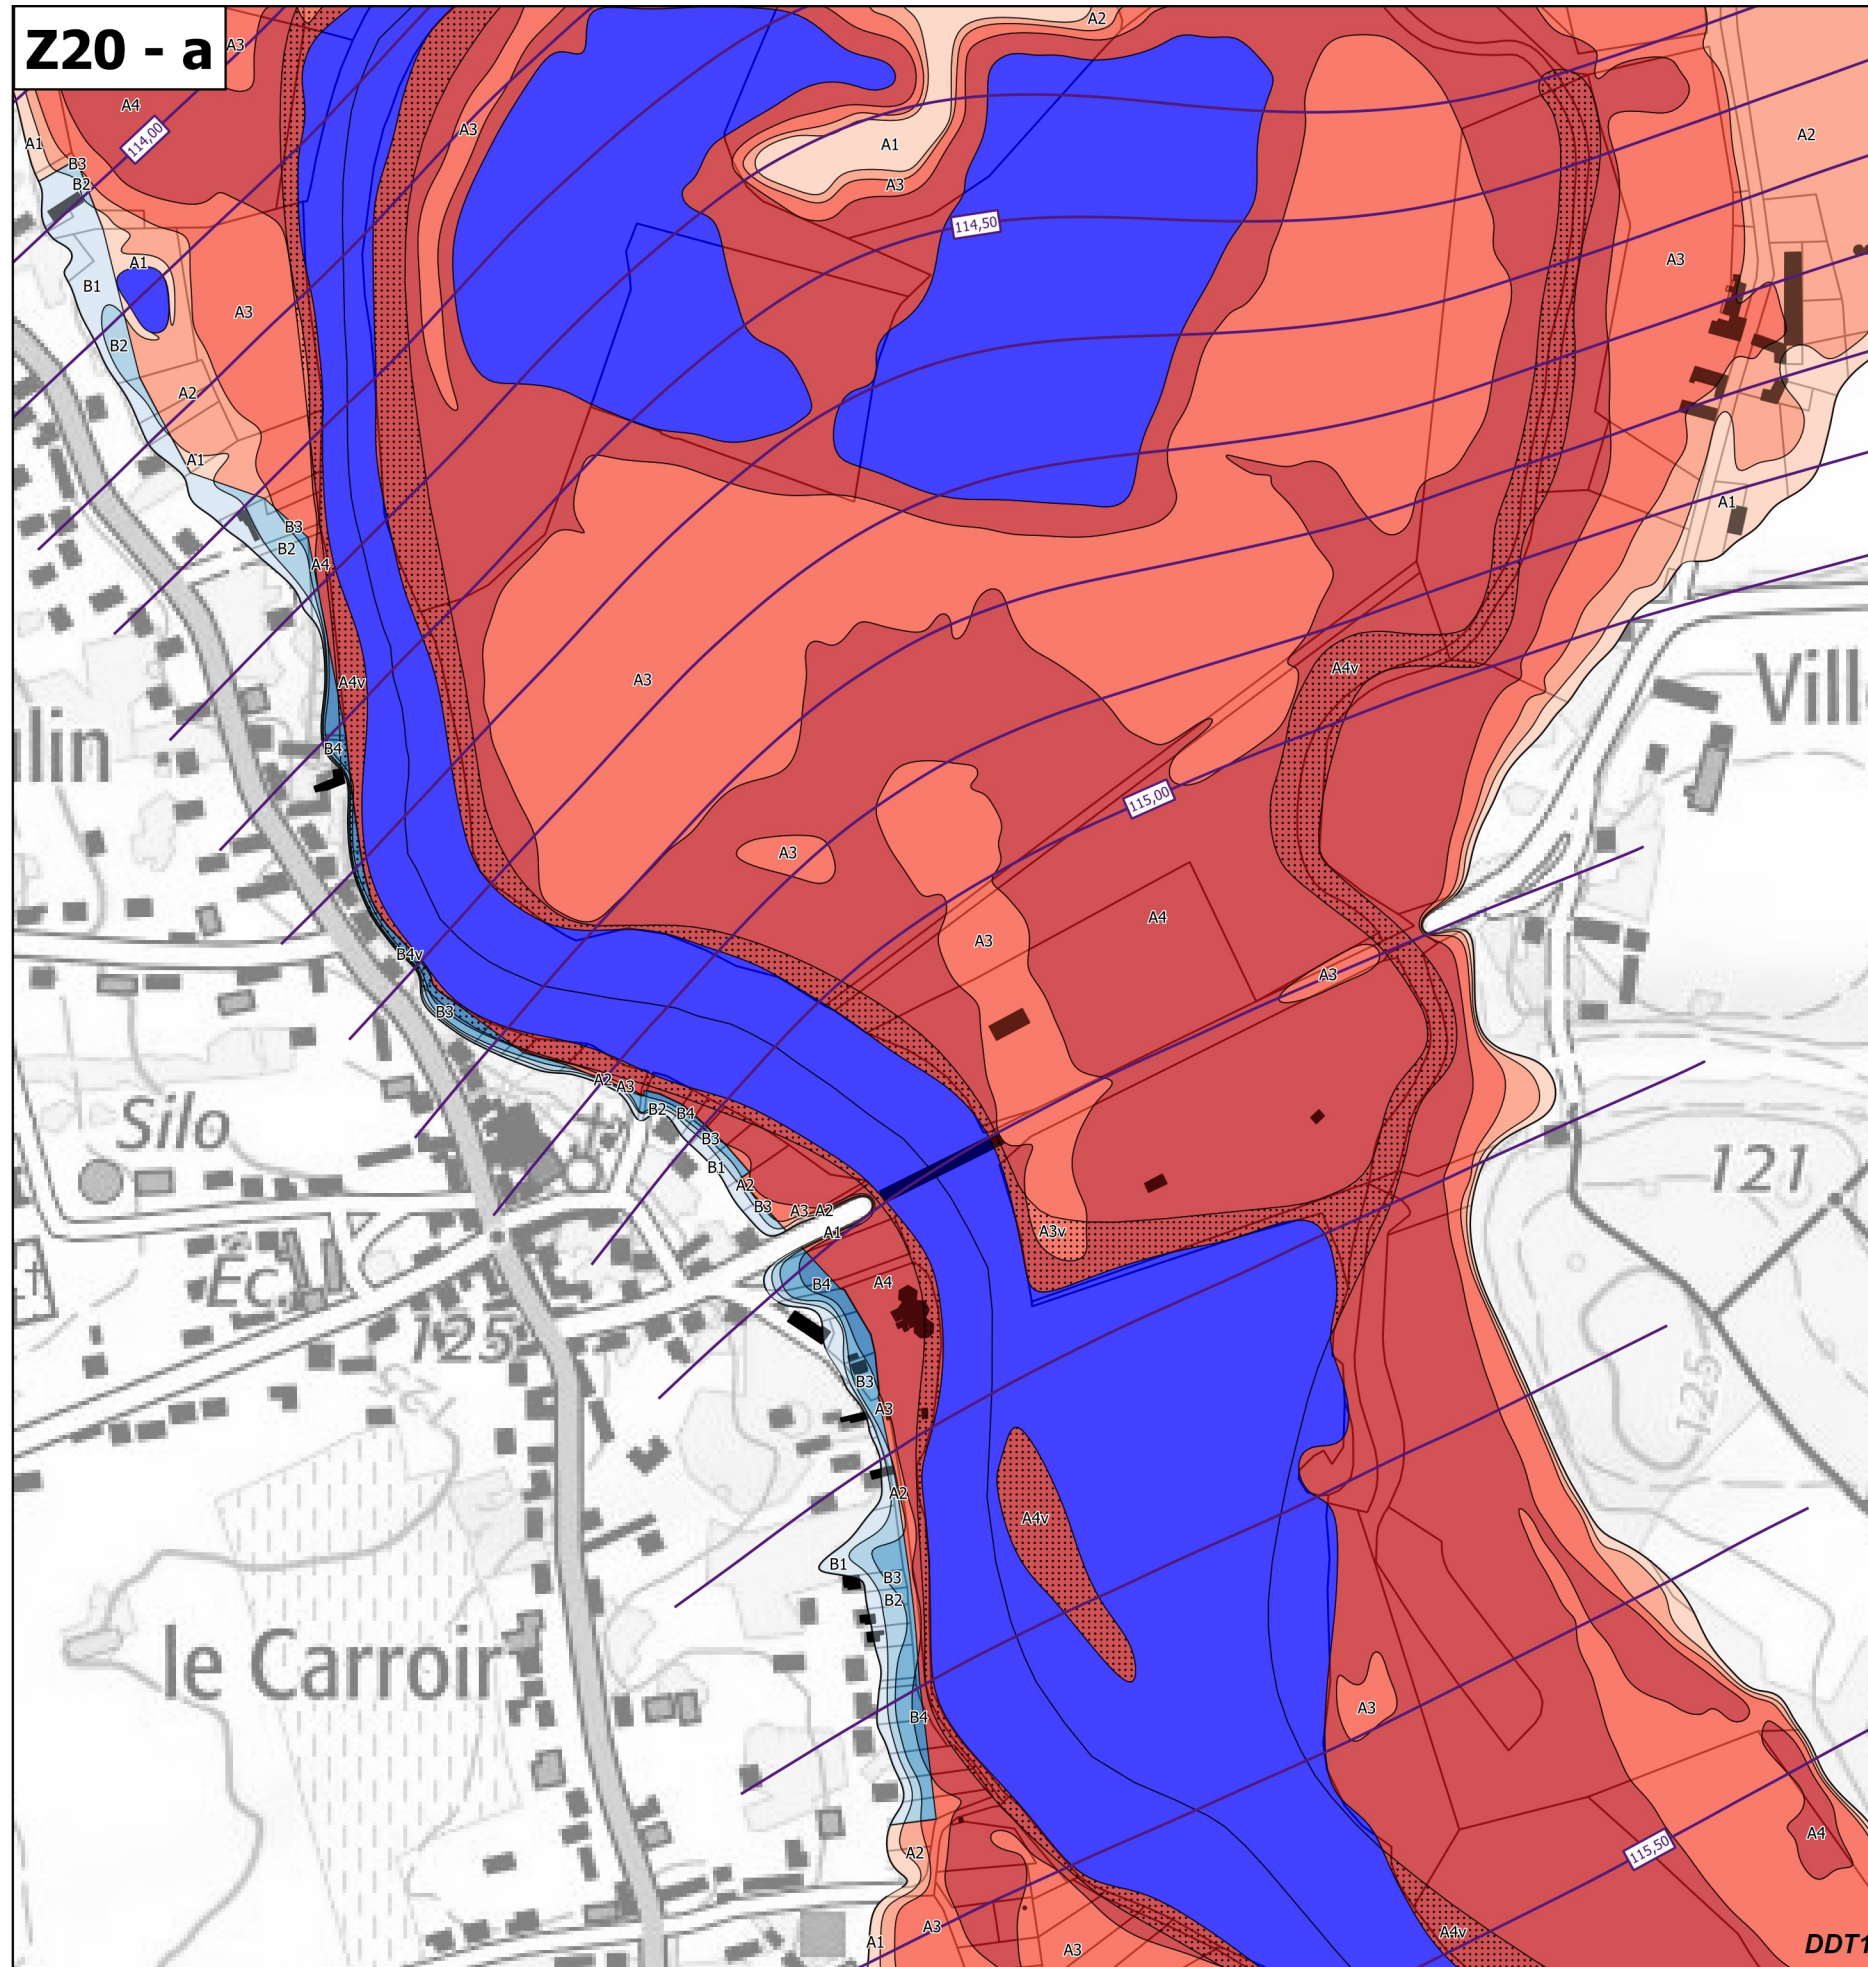

Planche 29 - Communes de Brinay, Foëcy et Quincy

Légende

Zonage réglementaire

- Zone A1
- Zone A1v
- Zone A2
- Zone A2v
- Zone A3
- Zone A3v
- Zone A4
- Zone A4v
- Zone B1
- Zone B1v
- Zone B2
- Zone B2v
- Zone B3
- Zone B3v
- Zone B4
- Zone B4v
- Zone Bru
- Eaux permanentes

Autres

- Bâti en zone inondable
- Isocotes des PHEC

Échelle 1/10 000
(impression A3)

**PRÉFET
DU CHER**

*Liberté
Égalité
Fraternité*

Plan de prévention des risques d'inondation du Cher rural - Cartes de zonage réglementaire - Atlas approuvé
Planche de zooms Z20 - Communes de Preuilly, Quincy et Sainte-Thorette

Légende

Zonage réglementaire

- Zone A1
- Zone A1v
- Zone A2
- Zone A2v
- Zone A3
- Zone A3v
- Zone A4
- Zone A4v
- Zone B1
- Zone B1v
- Zone B2
- Zone B2v
- Zone B3
- Zone B3v
- Zone B4
- Zone B4v
- Zone Bru
- Eaux permanentes