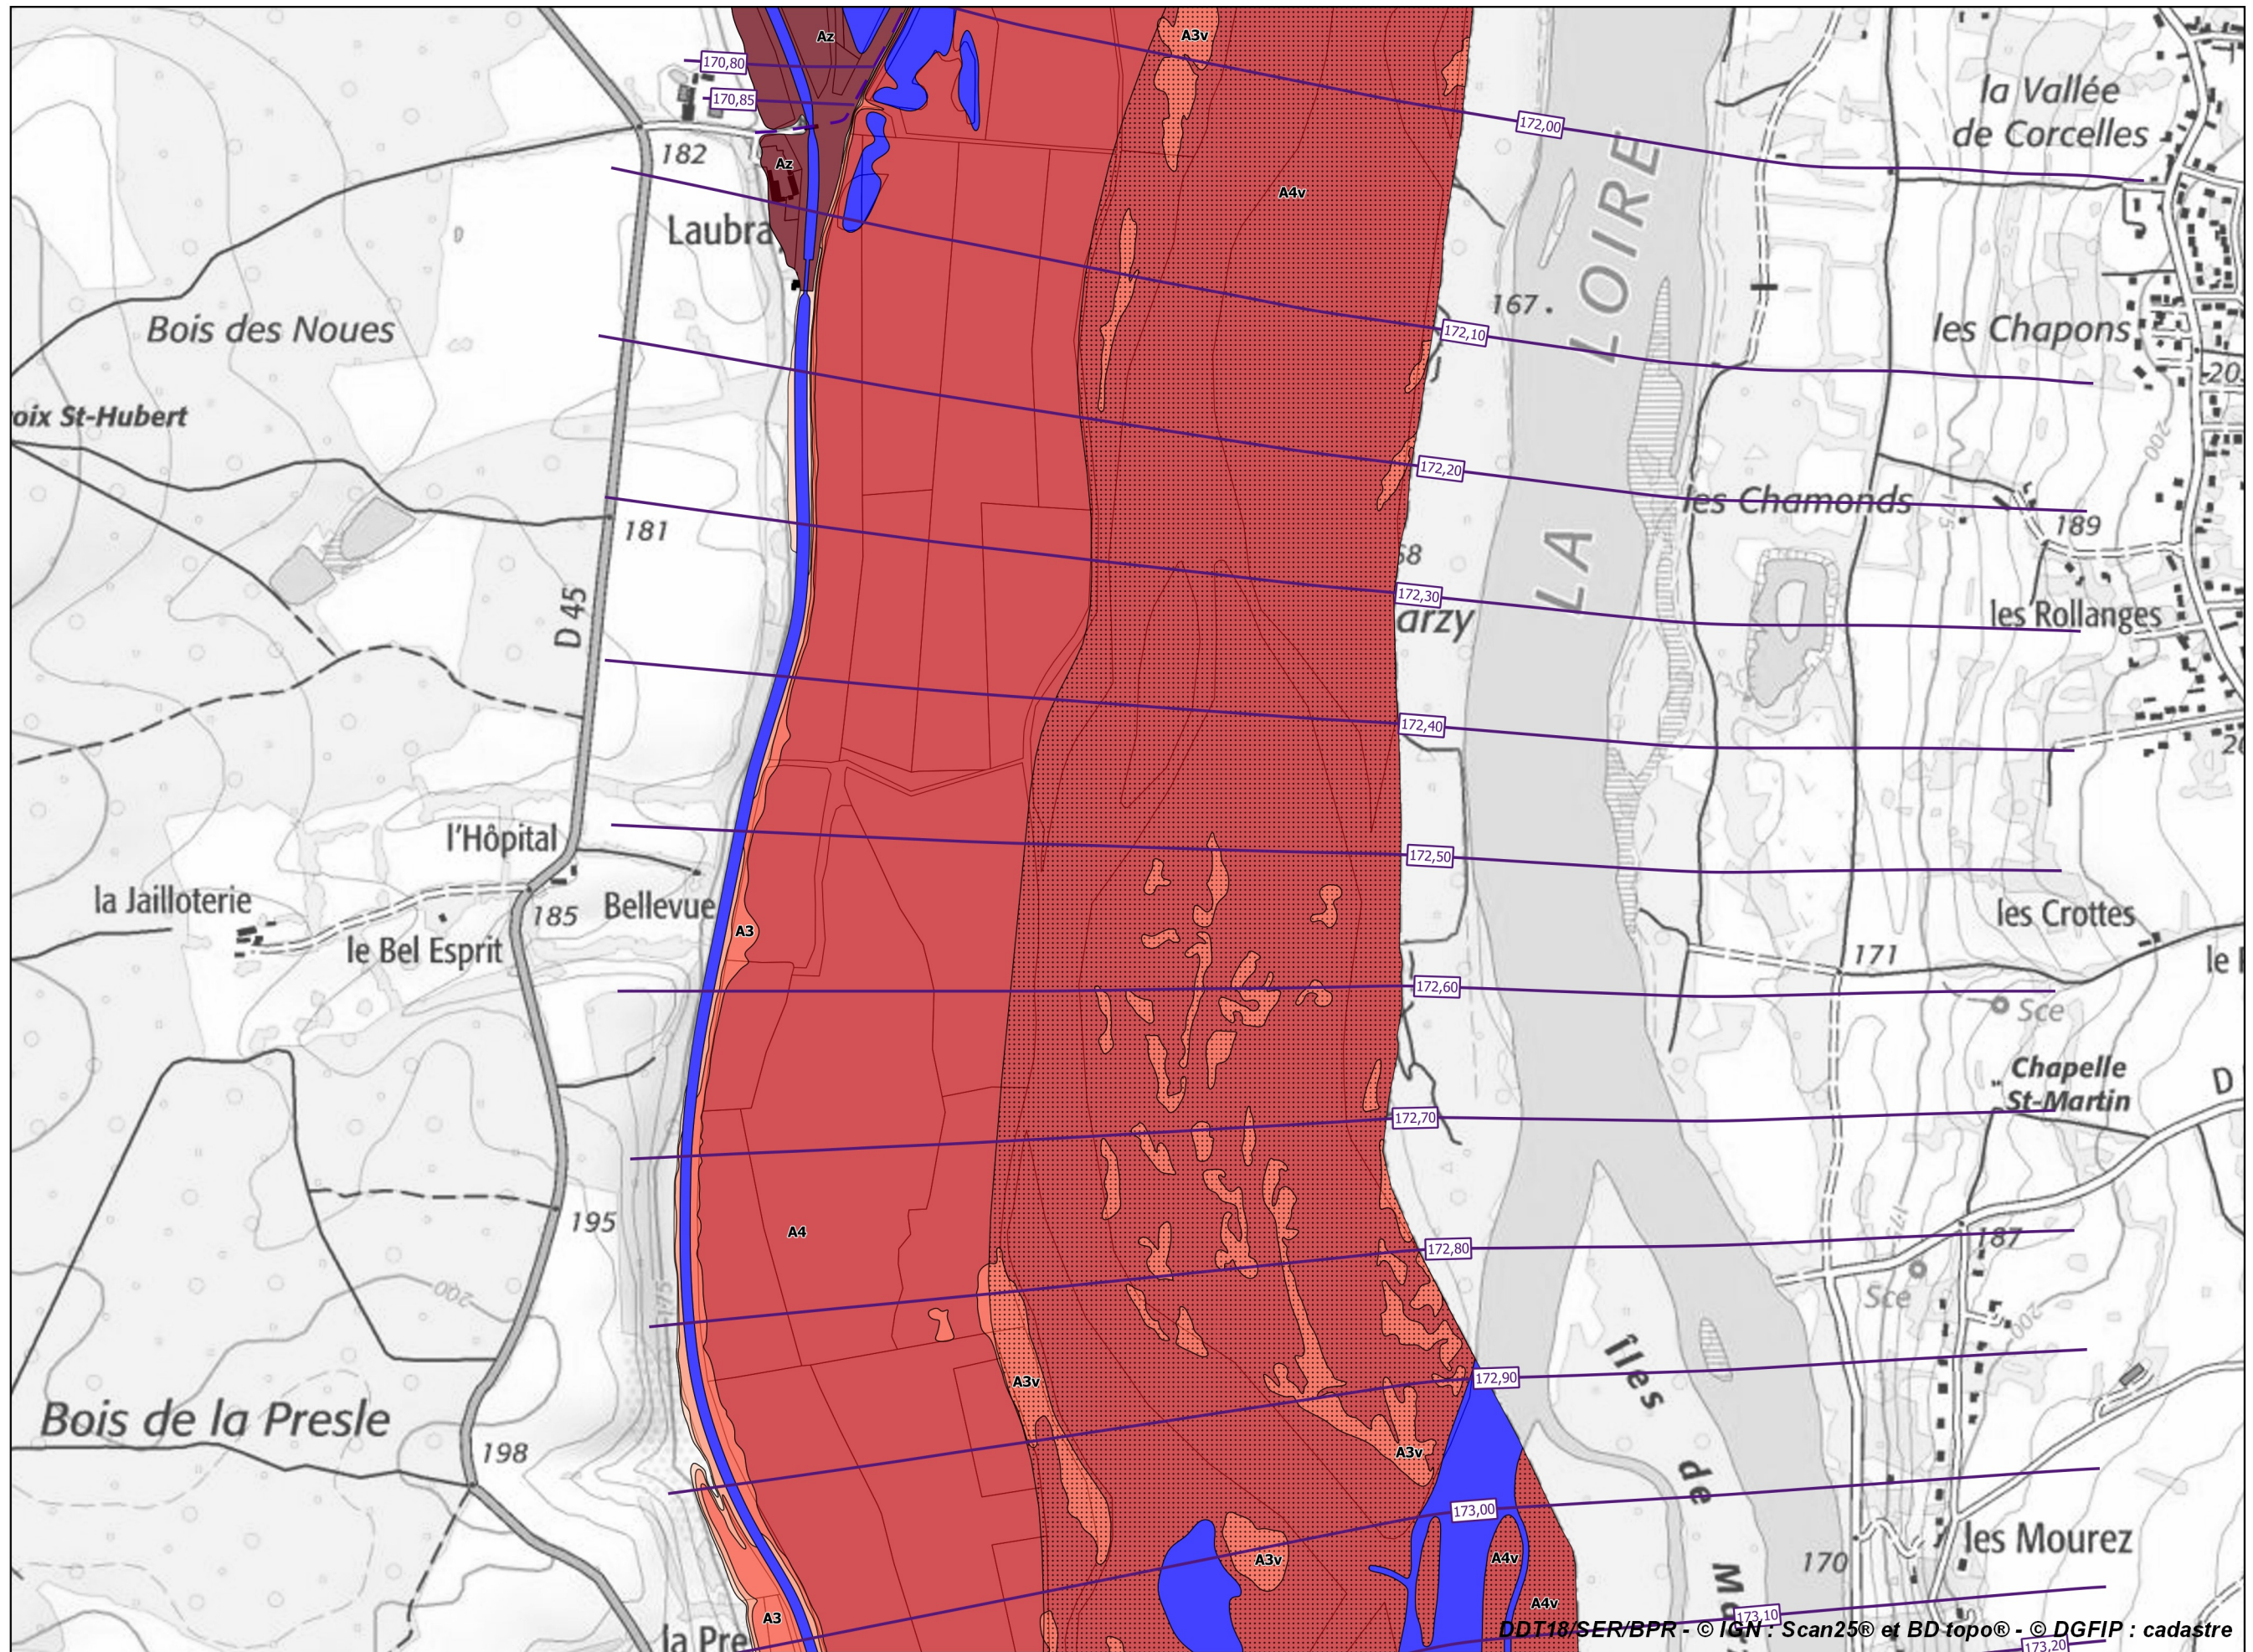

Plan de prévention des risques d'inondation de la Loire - Vals de Givry et du Bec d'Allier - Atlas approuvé

Cartes de zonage réglementaire de la commune de Cuffy - Planche 3

Liberté • Égalité • Fraternité
RÉPUBLIQUE FRANÇAISE
direction départementale
des Territoires
Cher

Légende

Zonage réglementaire

- Zone A1
- Zone A1v
- Zone A2
- Zone A2v
- Zone A3
- Zone A3v
- Zone A4
- Zone A4v
- Zone Az
- Zone B1
- Zone B2
- Zone B2v
- Zone B3
- Zone B3v
- Zone B4
- Zone B4v
- Zone Bz
- Eaux permanentes

Autres éléments

- Isocotes des plus hautes eaux connues
- Bâti en zone inondable

Échelle 1/10 000